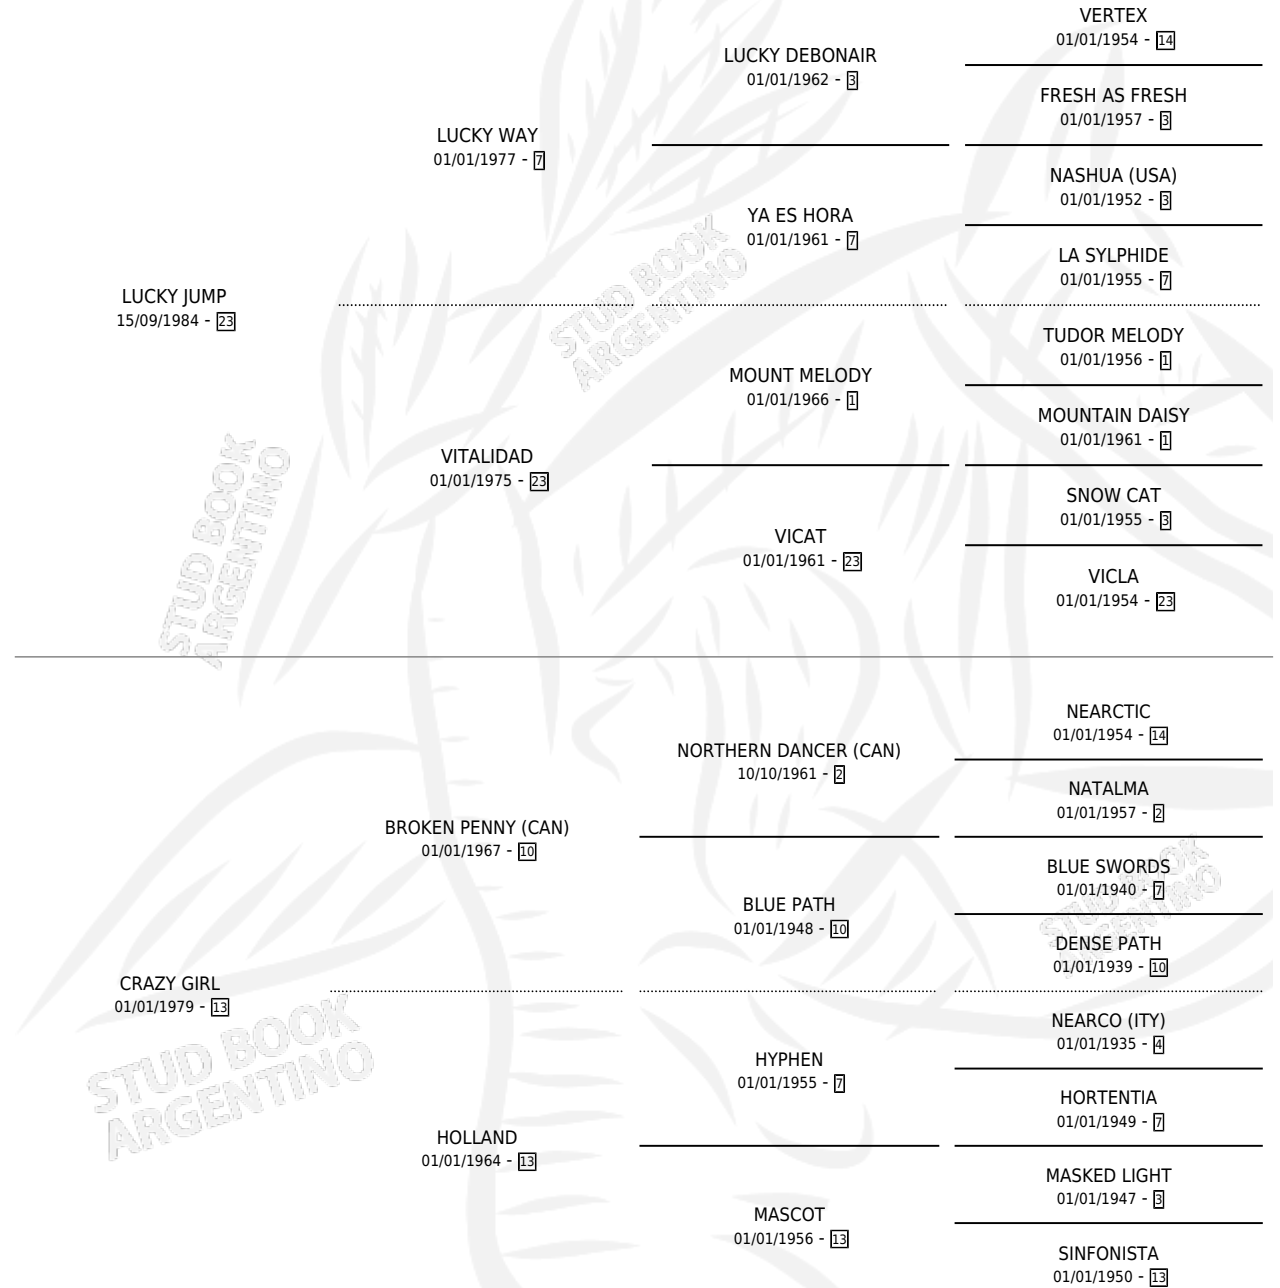

ANDRU JUMP

por LUCKY JUMP y CRAZY GIRL por BROKEN PENNY (CAN)

Argentina · Hembra · Zaino · SP · 30/11/1995
Familia 13-e · Volumen 35

ESTADO

TIPIFICACIÓN SANGUÍNEA	X
TIPIFICACIÓN POR ADN	X
PASAPORTE	X
IDENTIFICACIÓN POR MICROCHIP	X
REPRODUCTOR	X

Lugar de nacimiento: Los Nine
Criador: Los Nine

PEDIGREE

CAMPAÑA

Solo carreras oficiales de Argentina

POR EDAD

EDAD	CC	1°	2°	3°	4°	5°	NP	CLC	CLG	CLCG1	CLGG1	IMPORTE	GANANCIA / CC
4 AÑOS	6	0	0	0	0	0	6	0	0	0	0	\$0	\$0
5 AÑOS	1	0	0	0	0	0	1	0	0	0	0	\$0	\$0
TOTALES	7	0	0	0	0	0	7	0	0	0	0	\$0	\$0
%		0.0%	0.0%	0.0%	0.0%	0.0%	100%	0.0%	0.0%	0.0%	0.0%		