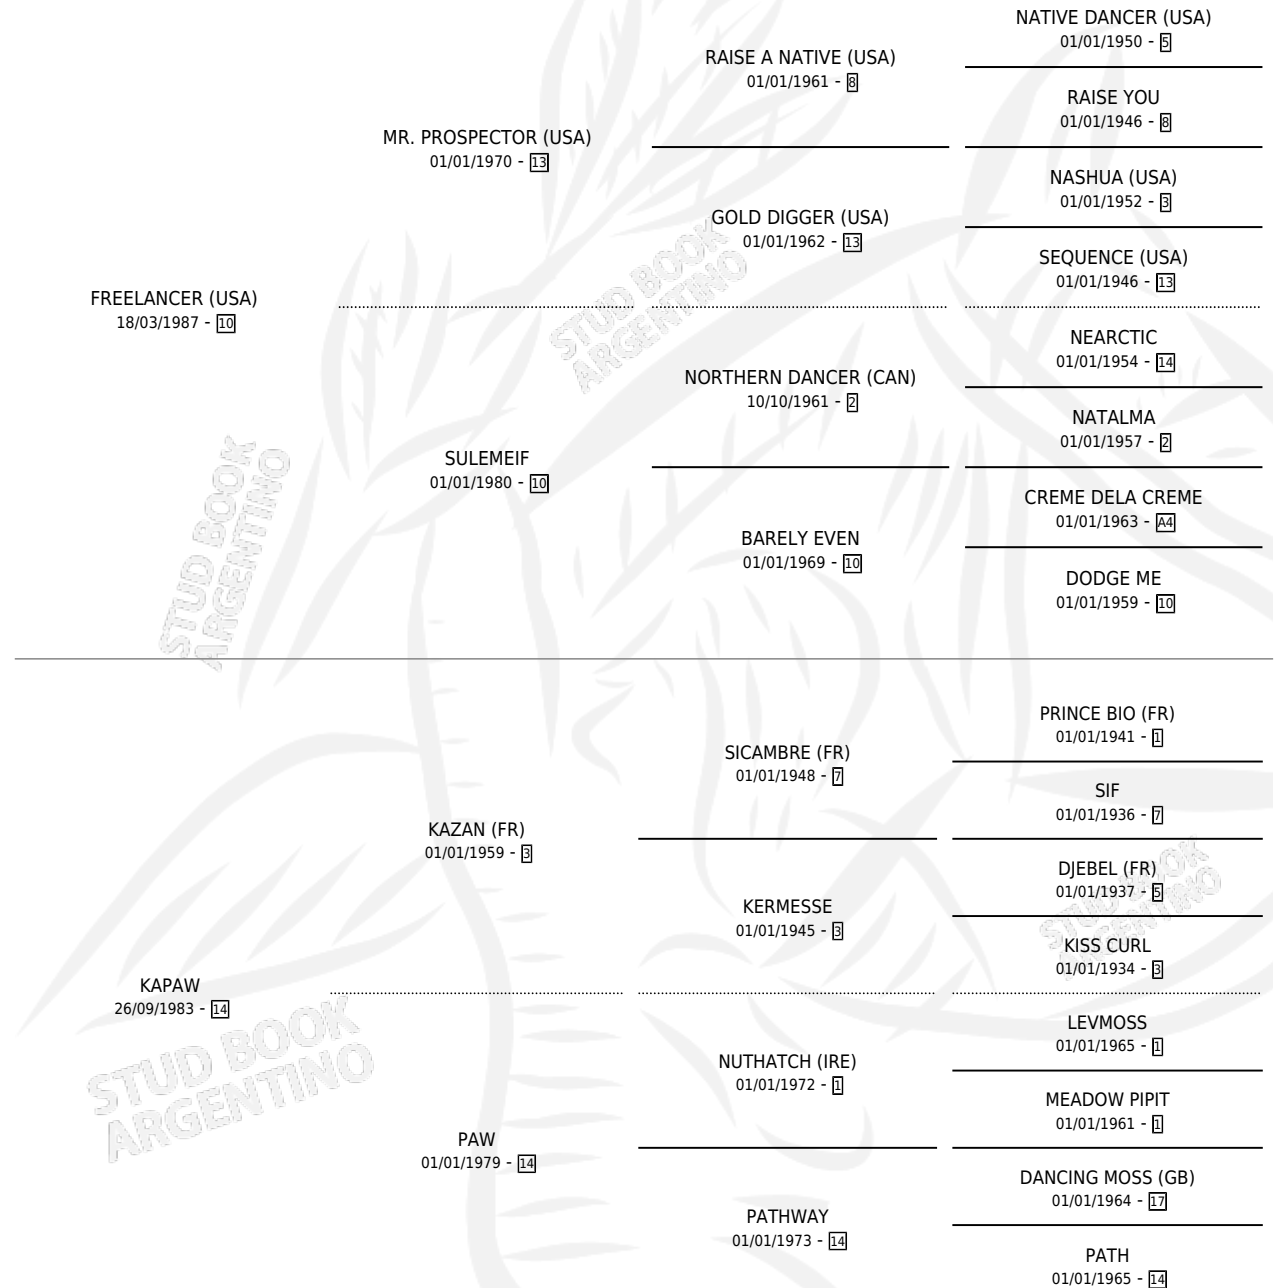

FREE KAS

por **FREELANCER (USA)** y **KAPAW por KAZAN (FR)**

Argentina · Macho · Alazan · SP · 12/11/1995
Familia 14-a · Volumen 35

ESTADO

TIPIFICACIÓN SANGUÍNEA	X
TIPIFICACIÓN POR ADN	X
PASAPORTE	X
IDENTIFICACIÓN POR MICROCHIP	X
REPRODUCTOR	X

Lugar de nacimiento: Campo particular

Criador: Nores Boderau Rogelio Jose

PEDIGREE