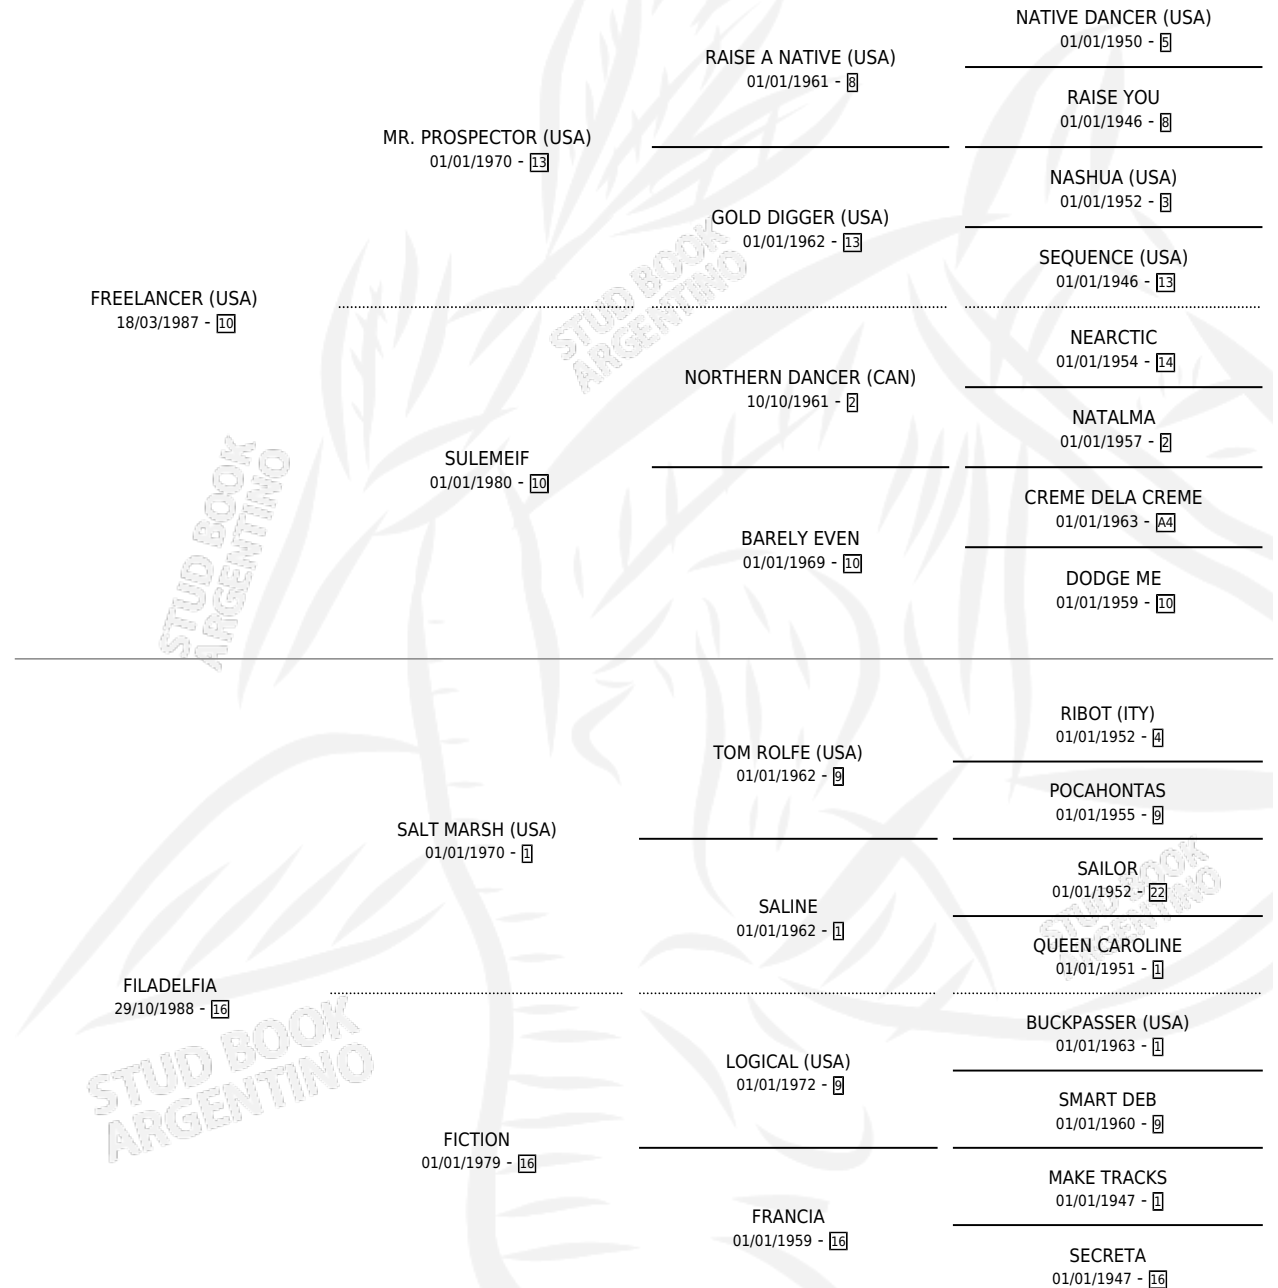

FILING FREE

por **FREELANCER (USA)** y **FILADELFIA** por **SALT MARSH (USA)**

Argentina · Hembra · Alazan Tostado · SP · 12/11/1995
Familia 16-e · Volumen 35

ESTADO

TIPIFICACIÓN SANGUÍNEA	X
TIPIFICACIÓN POR ADN	X
PASAPORTE	X
IDENTIFICACIÓN POR MICROCHIP	X
REPRODUCTOR	X

Lugar de nacimiento: Campo particular

Criador: Nores Boderau Rogelio Jose

PEDIGREE

CAMPAÑA

Solo carreras oficiales de Argentina

POR EDAD

EDAD	CC	1°	2°	3°	4°	5°	NP	CLC	CLG	CLCG1	CLGG1	IMPORTE	GANANCIA / CC
4 AÑOS	1	0	0	0	0	0	1	0	0	0	0	\$0	\$0
TOTALES	1	0	0	0	0	0	1	0	0	0	0	\$0	\$0
%		0.0%	0.0%	0.0%	0.0%	0.0%	100%	0.0%	0.0%	0.0%	0.0%		