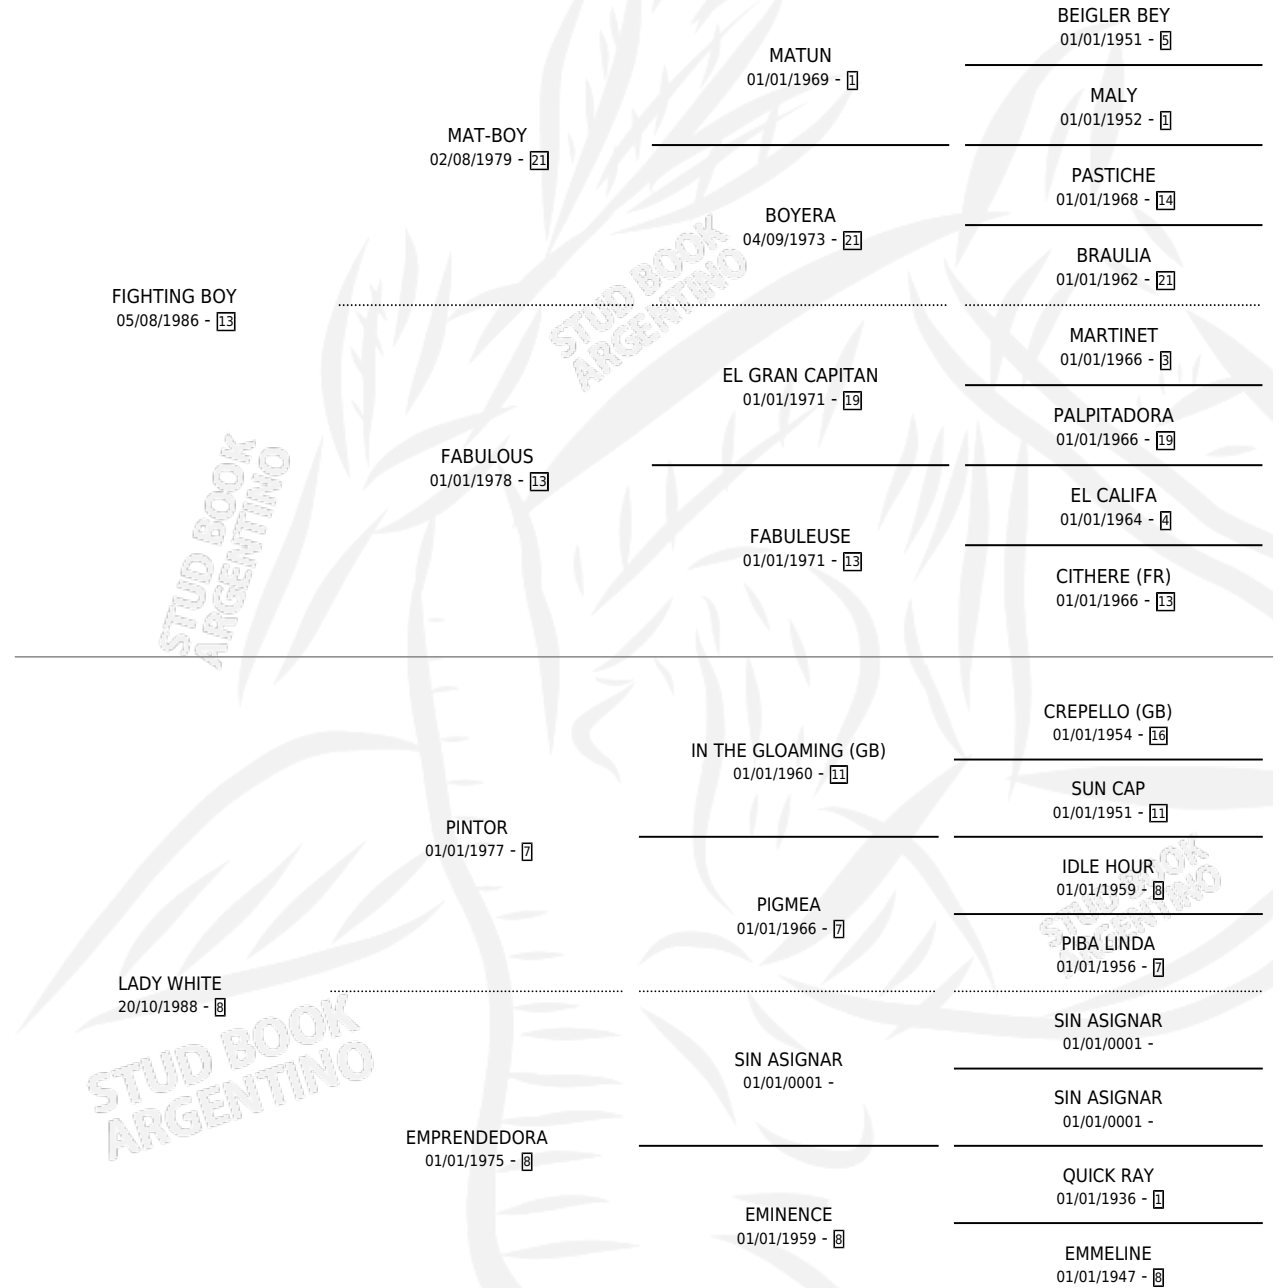

GRAN CANTON

por **FIGHTING BOY** y **LADY WHITE** por **PINTOR**

Argentina · Macho · Alazan · SP · 06/11/1995
Familia 8-k · Volumen 35

ESTADO

TIPIFICACIÓN SANGUÍNEA	X
TIPIFICACIÓN POR ADN	X
PASAPORTE	X
IDENTIFICACIÓN POR MICROCHIP	X
REPRODUCTOR	X

Lugar de nacimiento: La Inesita

Criador: Sin dato

PEDIGREE

GRAN CANTON

Datos oficiales del Stud Book Argentino

Documento generado el 09/05/2026

studbook.org.ar