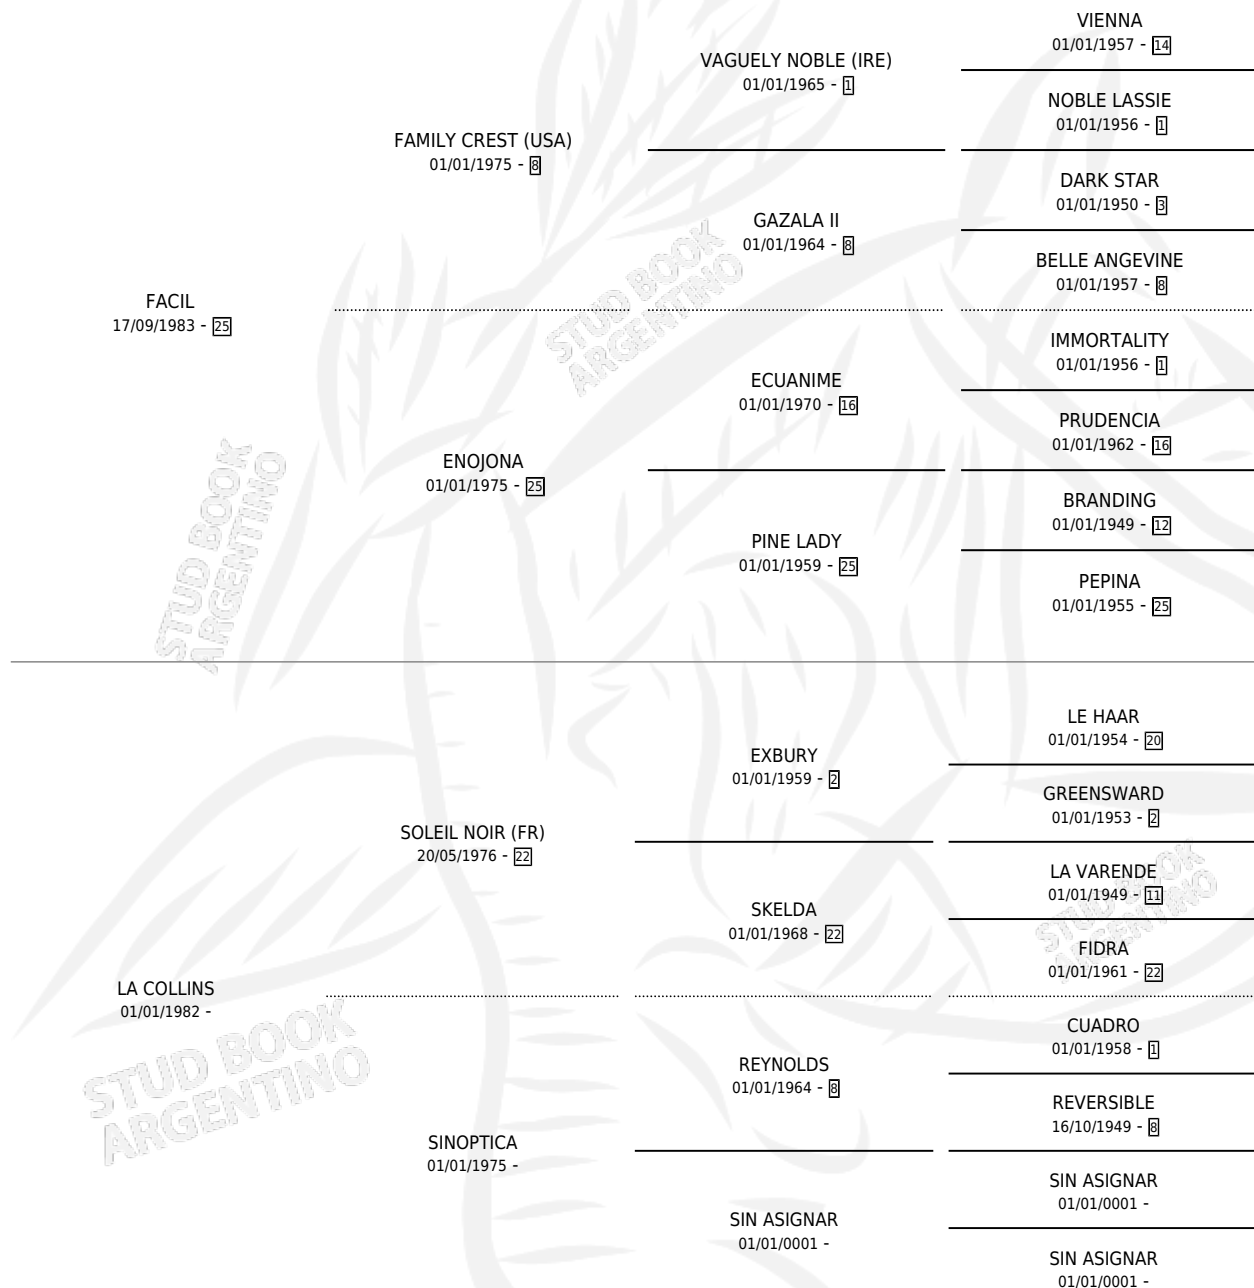

PILMAIQUEN FA

por FACIL y LA COLLINS por SOLEIL NOIR (FR)

Argentina · Hembra · Alazan · SP · 14/10/1995
Familia · Volumen 35

ESTADO

TIPIFICACIÓN SANGUÍNEA	X
TIPIFICACIÓN POR ADN	X
PASAPORTE	X
IDENTIFICACIÓN POR MICROCHIP	X
REPRODUCTOR	X

Lugar de nacimiento: La Dominga

Criador: Doña Lia

PEDIGREE

PILMAIQUEN FA

Datos oficiales del Stud Book Argentino

Documento generado el 10/05/2026

studbook.org.ar