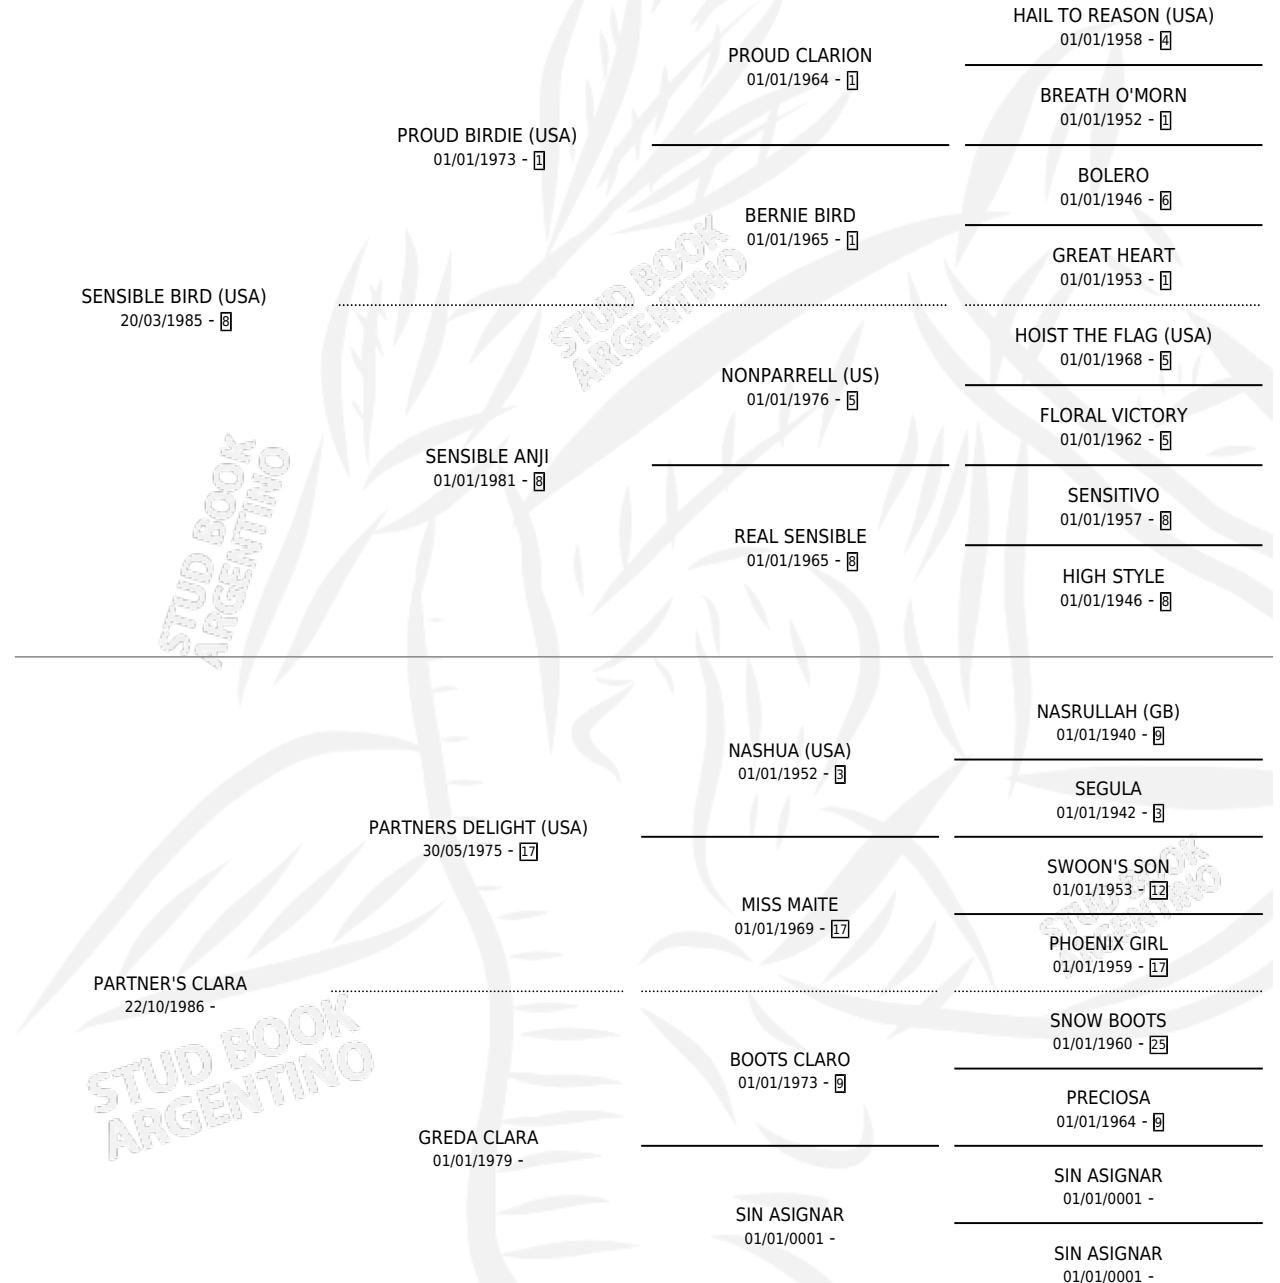

CLARA SENSIBLE

por **SENSIBLE BIRD (USA)** y **PARTNER'S CLARA** por **PARTNERS DELIGHT (USA)**

Argentina · Hembra · Zaino Colorado · SP · 30/11/1995
Familia · Volumen 35

ESTADO

TIPIFICACIÓN SANGUÍNEA	X
TIPIFICACIÓN POR ADN	X
PASAPORTE	X
IDENTIFICACIÓN POR MICROCHIP	X
REPRODUCTOR	X

Lugar de nacimiento: Ilusion

Criador: Gonzalez Jorge Alberto

PEDIGREE

CLARA SENSIBLE

Datos oficiales del Stud Book Argentino

Documento generado el 05/05/2026

studbook.org.ar