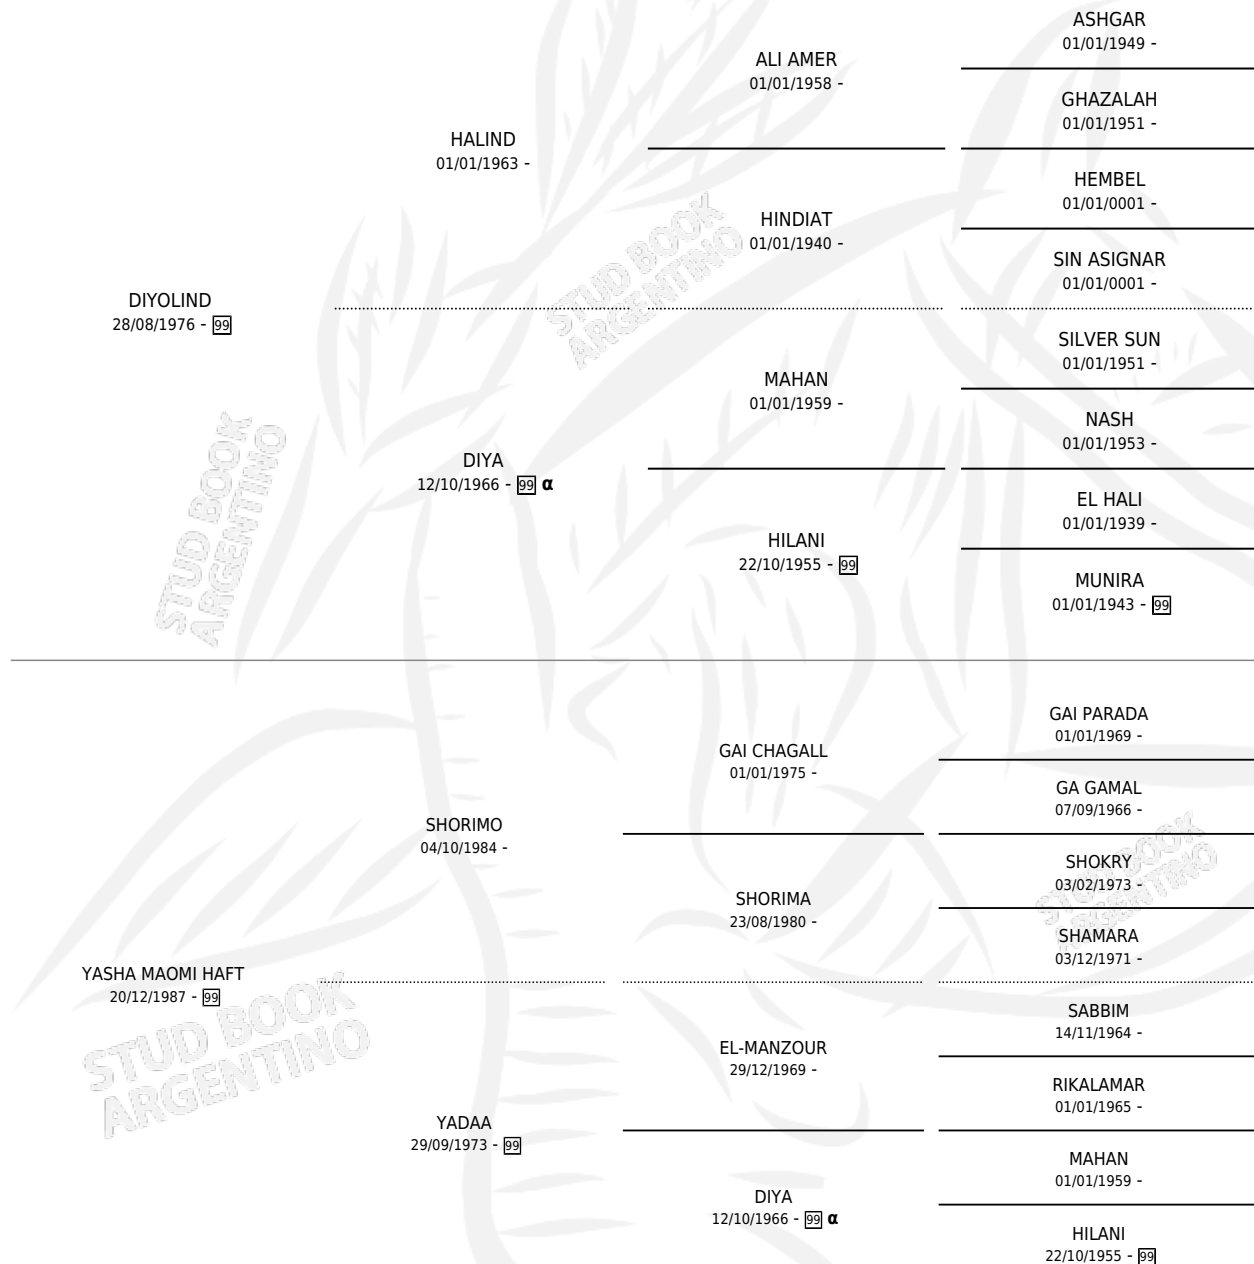

MAOMI PANJ

por DIYOLIND y YASHA MAOMI HAFT por SHORIMO

Argentina · Hembra · Zaino · AP · 13/11/1995
Familia 99 · Volumen 35

ESTADO

TIPIFICACIÓN SANGUÍNEA	X
TIPIFICACIÓN POR ADN	X
PASAPORTE	X
IDENTIFICACIÓN POR MICROCHIP	X
REPRODUCTOR	X

Lugar de nacimiento: Doña Manuela
Criador: Sin dato

PEDIGREE

INBREEDING : α

MAOMI PANJ

Datos oficiales del Stud Book Argentino

Documento generado el 12/06/2026

studbook.org.ar