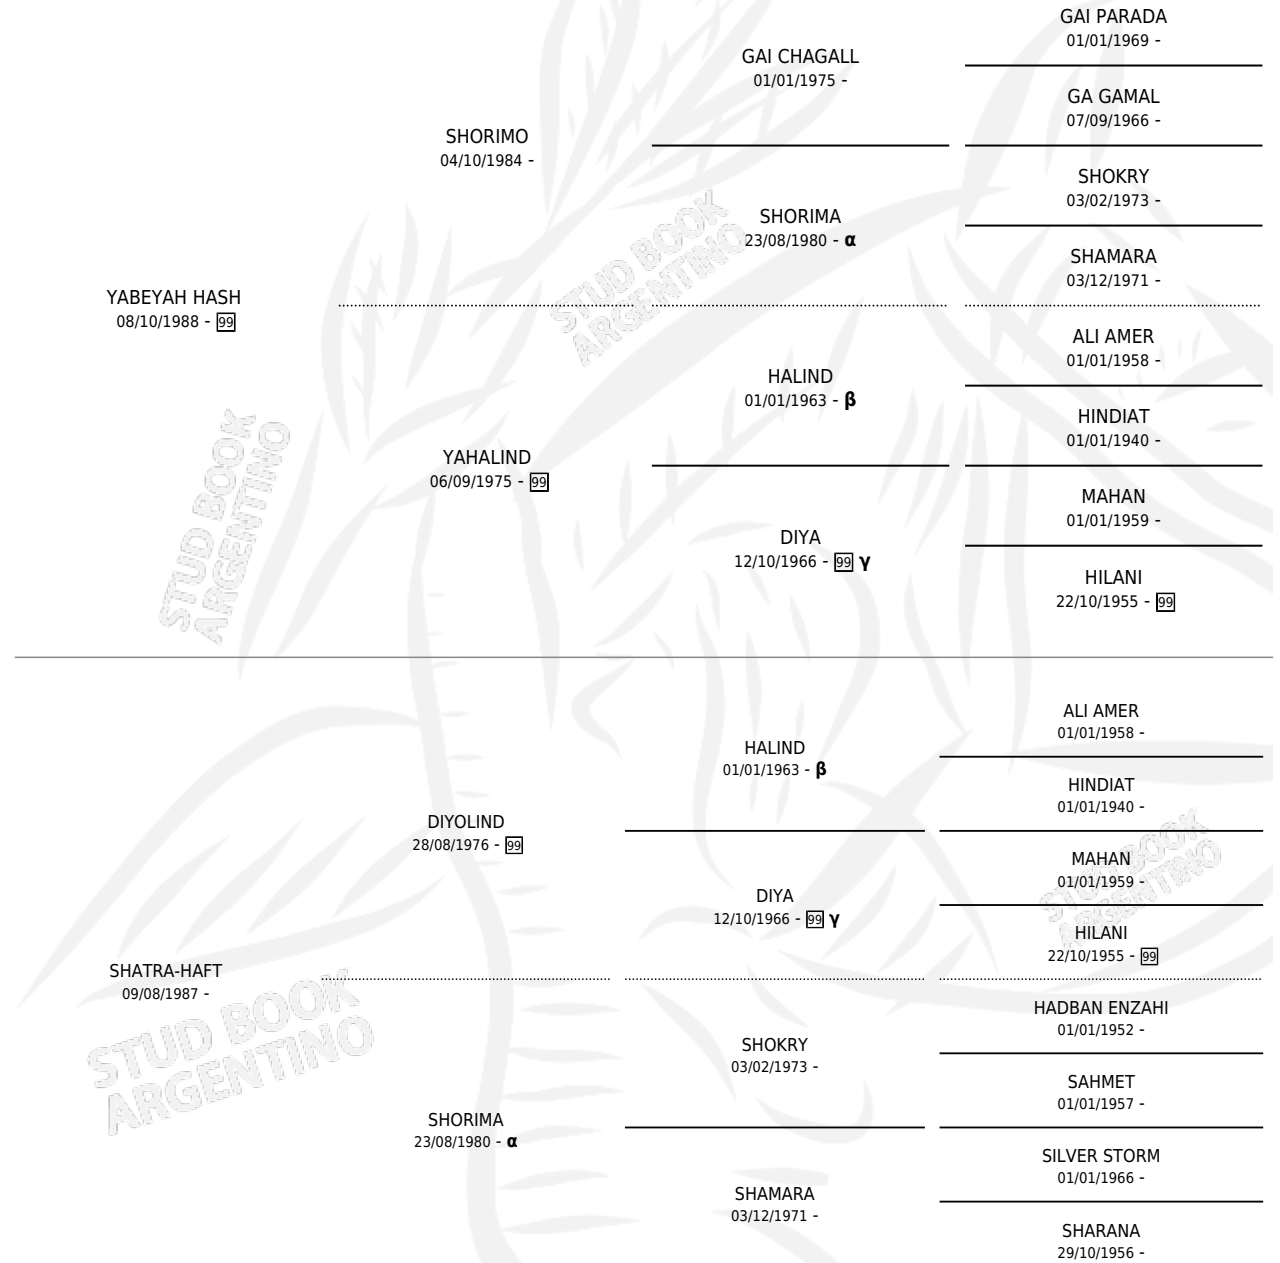

## PEDIGREE

Argentina · Hembra · Tordillo · AP · 07/12/1995  
Familia · Volumen 35

### ESTADO

TIPIFICACIÓN SANGUÍNEA	X
TIPIFICACIÓN POR ADN	X
PASAPORTE	X
IDENTIFICACIÓN POR MICROCHIP	X
REPRODUCTOR	X

**Lugar de nacimiento:** Doña Manuela

**Criador:** Sin dato

INBREEDING :  $\alpha$ ,  $\beta$ ,  $\gamma$