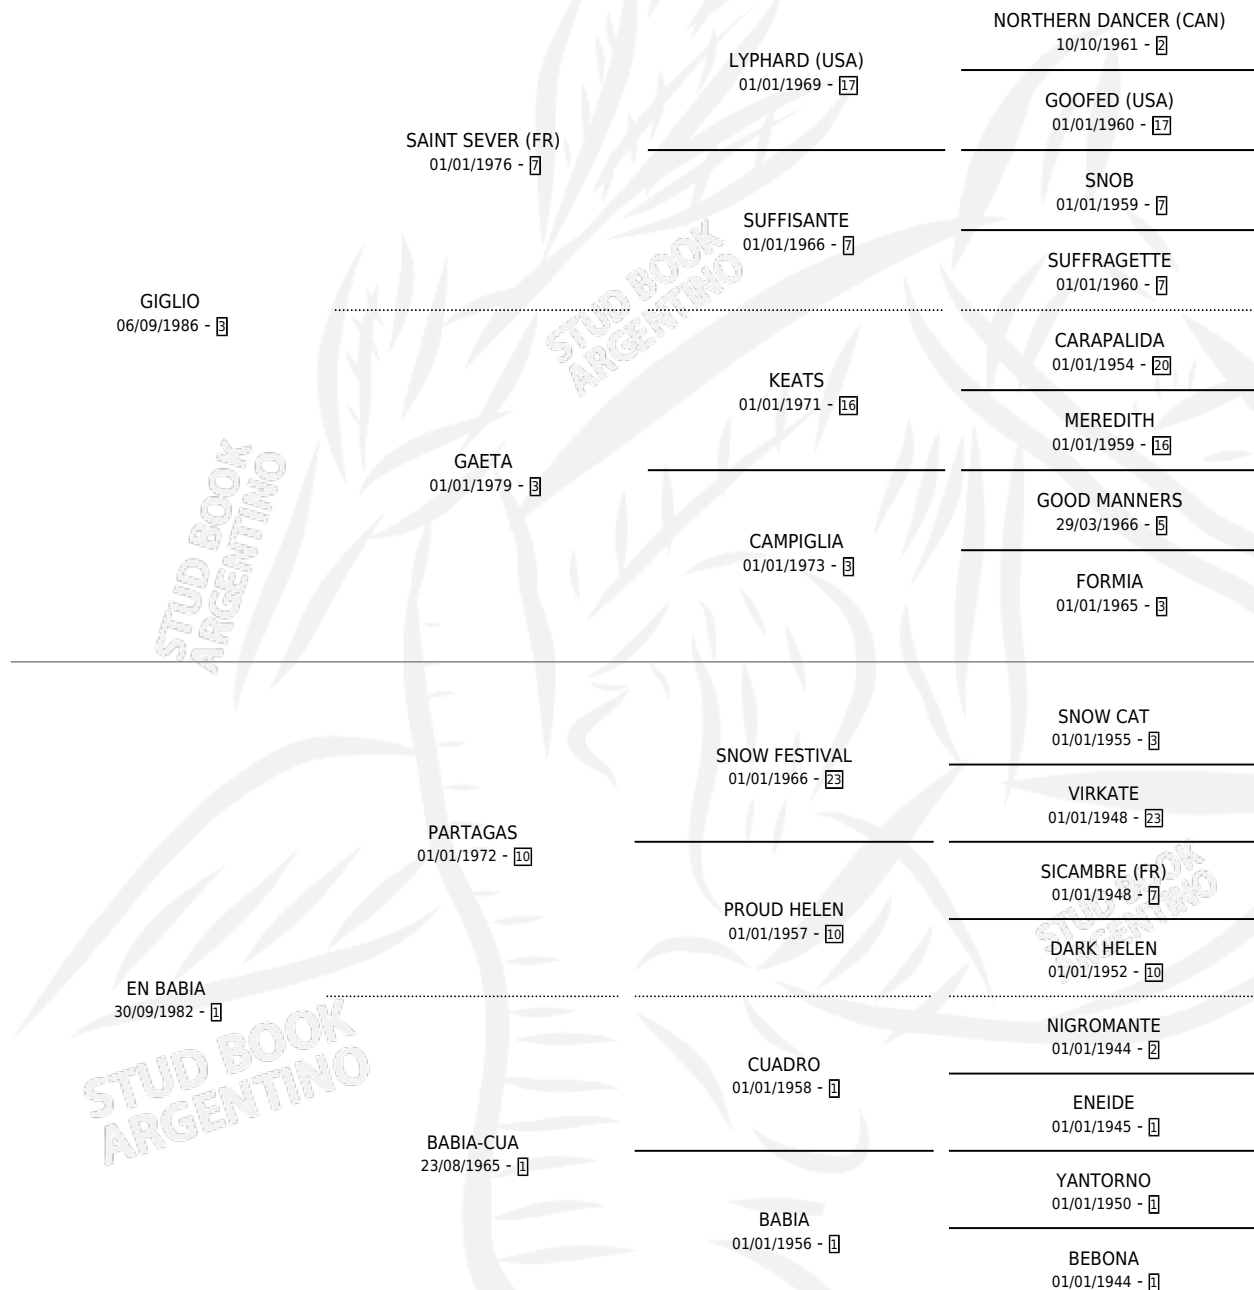

LA RIVALIDAD

por GIGLIO y EN BABIA por PARTAGAS

Argentina · Hembra · Alazan · SP · 06/12/1995
Familia 1-b · Volumen 35

ESTADO

TIPIFICACIÓN SANGUÍNEA	✓
TIPIFICACIÓN POR ADN	X
PASAPORTE	X
IDENTIFICACIÓN POR MICROCHIP	X
REPRODUCTOR	✓

Lugar de nacimiento: El Caudillo

Criador: Ghullermini Abundio

~

HIJOS

	MACHOS	HEMBRAS
1 NACIERON	1	0
1 CORRIERON	1	0
1 GANARON	1	0
0 GANADORES CL	0 GANADORES GR	0 GANADORES G1

PEDIGREE

S

mientos **1** / Efectividad **100%**

PADRILLO	PRODUCTO	CRIADOR	1ER SERVICIO	ÚLTIMO SERVICIO
EMIGRANT	EL GRAN RIVAL (M ZD, 30/10/2002)	SIN DATO	20/11/2001	20/11/2001

LA RIVALIDAD

Datos oficiales del Stud Book Argentino

Documento generado el 27/04/2026