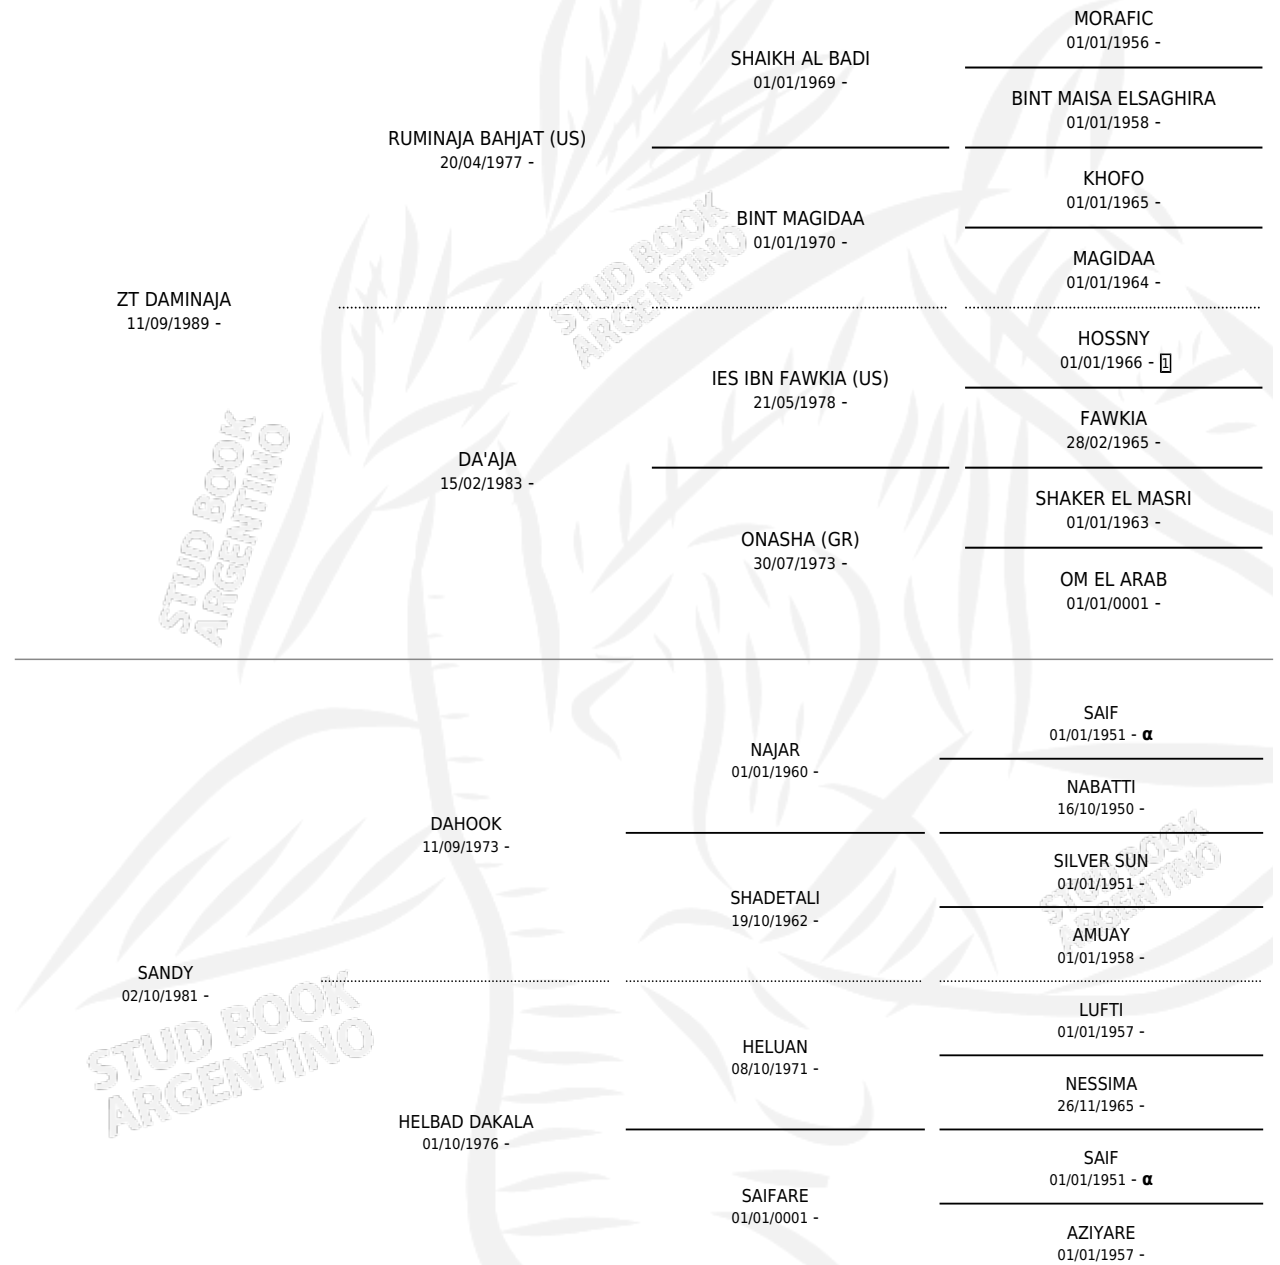

LCH-YAMILE

por ZT DAMINAJA y SANDY por DAHOOK

Argentina · Hembra · Tordillo · AP · 28/11/1995
Familia · Volumen 35

ESTADO

TIPIFICACIÓN SANGUÍNEA	✓
TIPIFICACIÓN POR ADN	X
PASAPORTE	X
IDENTIFICACIÓN POR MICROCHIP	X
REPRODUCTOR	✓

Lugar de nacimiento: Les Cheveaux

Criador: Sin dato

~

HIJOS

	MACHOS	HEMBRAS
1 NACIERON	0	1
SIN ACTUACIONES		

PEDIGREE

INBREEDING : α

S

mientos 1 / Efectividad 50.00%

PADRILLO	PRODUCTO	CRIADOR	1ER SERVICIO	ÚLTIMO SERVICIO
SCHE' AL QUASSAR	LCH ROCKET (H T, 30/01/2004)	SIN DATO	27/02/2003	05/03/2003
SCHE' AL QUASSAR	∅		13/12/2002	20/12/2002