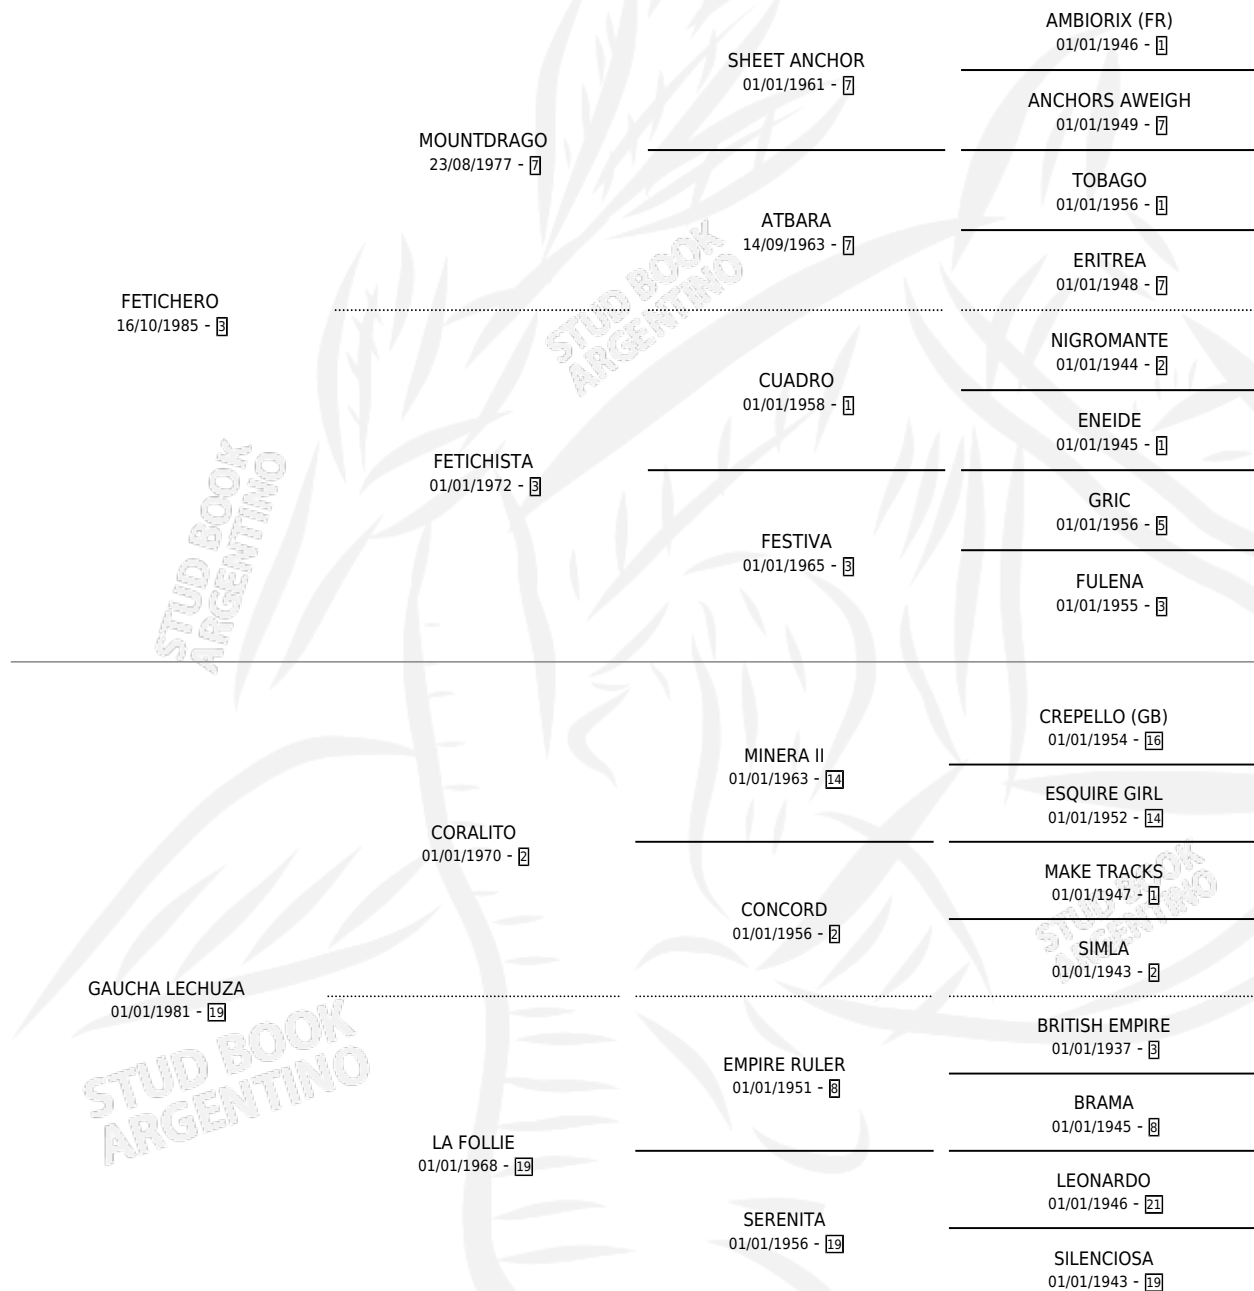

GAUCHA FELIZ

por FETICHERO y GAUCHA LECHUZA por CORALITO

Argentina · Hembra · Alazan · SP · 24/09/1995
Familia 19-b · Volumen 35

ESTADO

TIPIFICACIÓN SANGUÍNEA	✓
TIPIFICACIÓN POR ADN	✓
PASAPORTE	X
IDENTIFICACIÓN POR MICROCHIP	X
REPRODUCTOR	✓

Lugar de nacimiento: Siasa

Criador: Sin dato

PEDIGREE

S

mientos **0** / Efectividad **0.00%**

PADRILLO

PRODUCTO

CRIADOR

1ER SERVICIO

ÚLTIMO SERVICIO

EL FLORENCE

∅

24/12/2005

24/12/2005

GAUCHA FELIZ

Datos oficiales del Stud Book Argentino