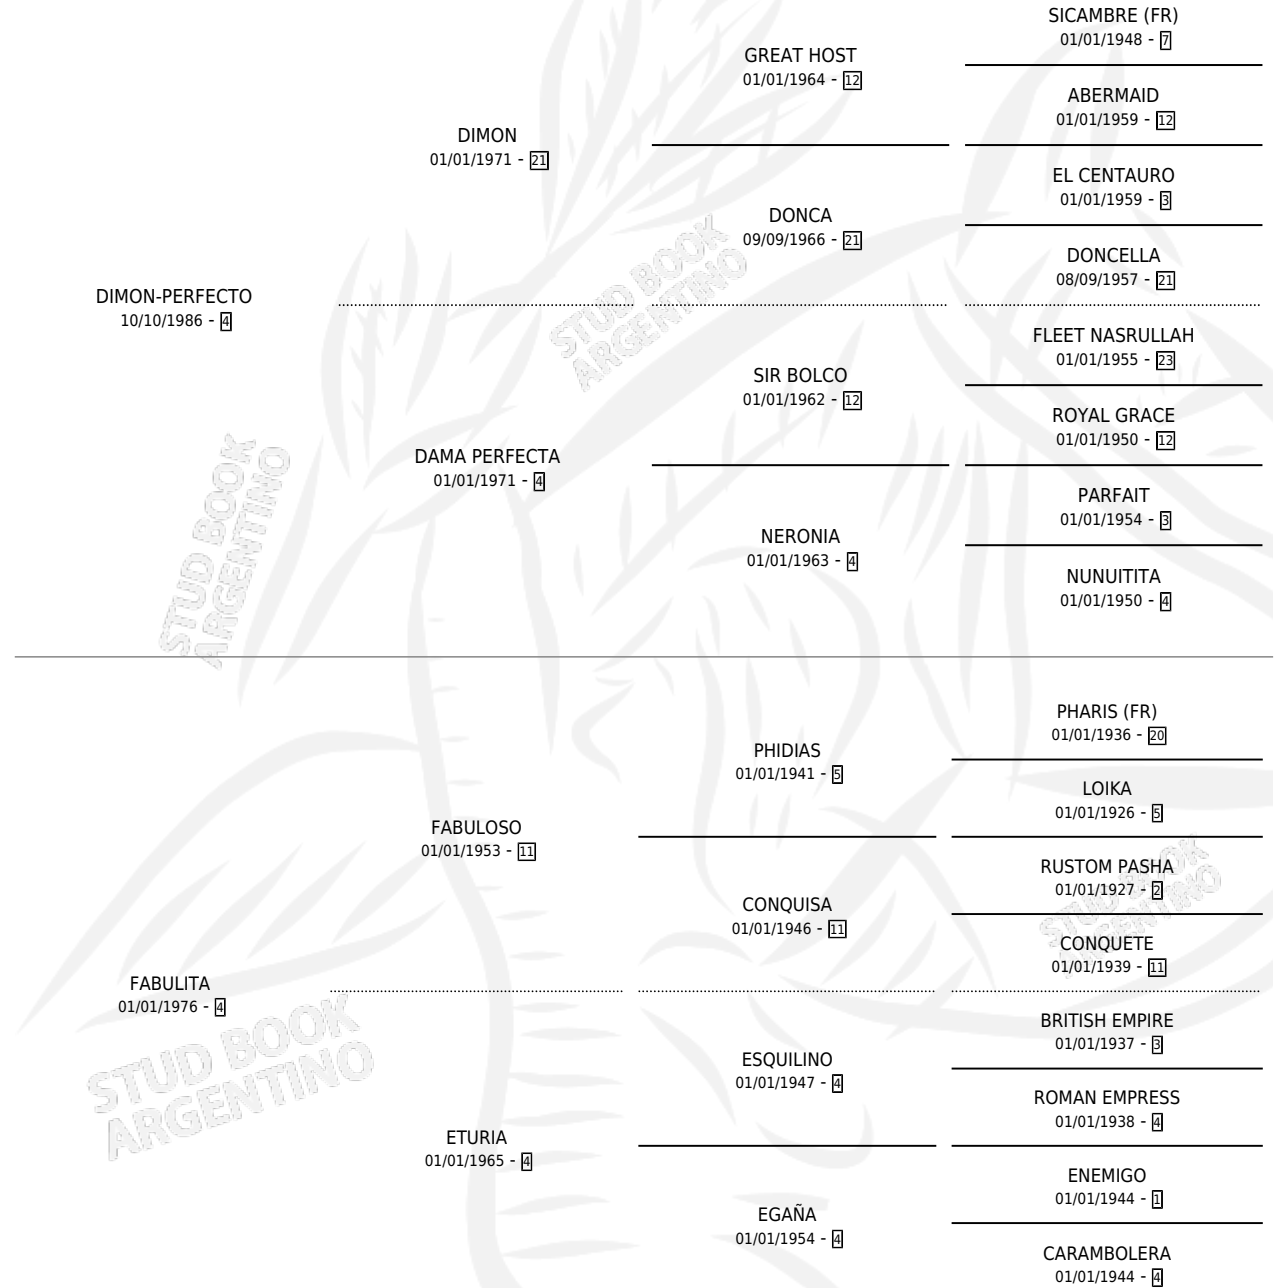

GRAN PERFECTO

por DIMON-PERFECTO y FABULITA por FABULOSO

Argentina · Macho · Alazan · SP · 02/12/1995
Familia 4-h · Volumen 35

ESTADO

TIPIFICACIÓN SANGUÍNEA	X
TIPIFICACIÓN POR ADN	X
PASAPORTE	X
IDENTIFICACIÓN POR MICROCHIP	X
REPRODUCTOR	X

Lugar de nacimiento: La Angelita

Criador: Sin dato

PEDIGREE