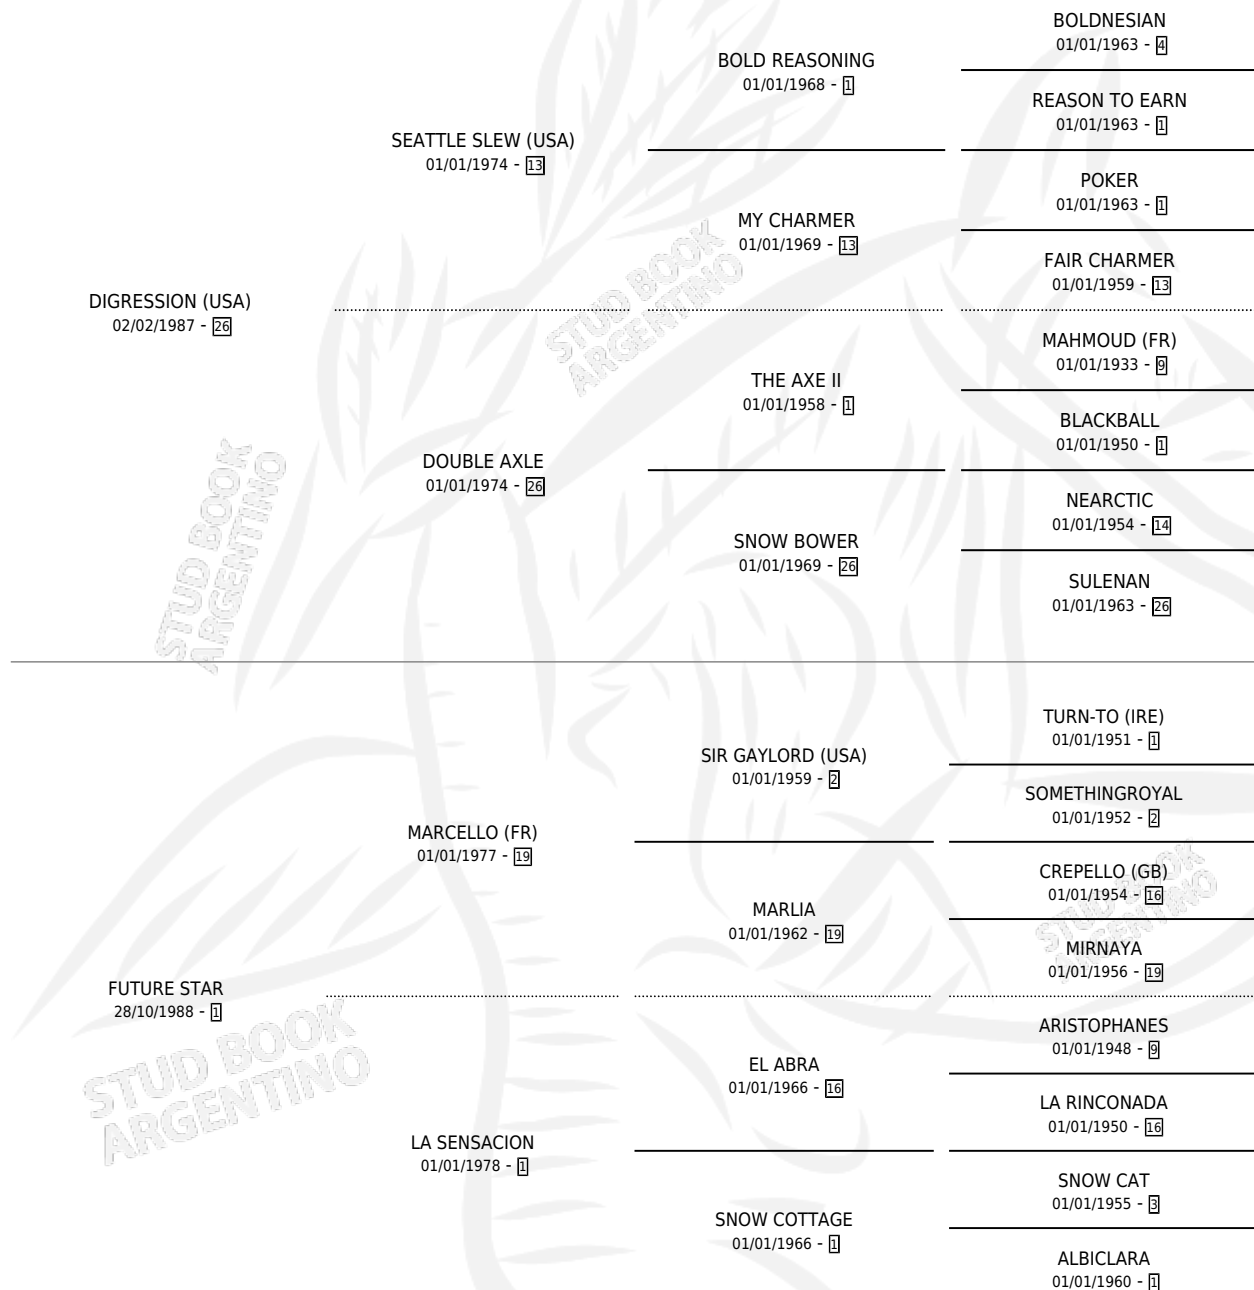

MADAME DISS

por **DIGRESSION (USA)** y **FUTURE STAR** por **MARCELLO (FR)**

Argentina · Hembra · Zaino · SP · 02/10/1995
Familia 1-e · Volumen 35

ESTADO

TIPIFICACIÓN SANGUÍNEA	✓
TIPIFICACIÓN POR ADN	✓
PASAPORTE	X
IDENTIFICACIÓN POR MICROCHIP	X
REPRODUCTOR	✓

Lugar de nacimiento: El Alfalfar
Criador: Sin dato

~

HIJOS

	MACHOS	HEMBRAS
3 NACIERON	2	1
2 CORRIERON	2	0

SIN ACTUACIONES

PEDIGREE

CAMPAÑA

Solo carreras oficiales de Argentina