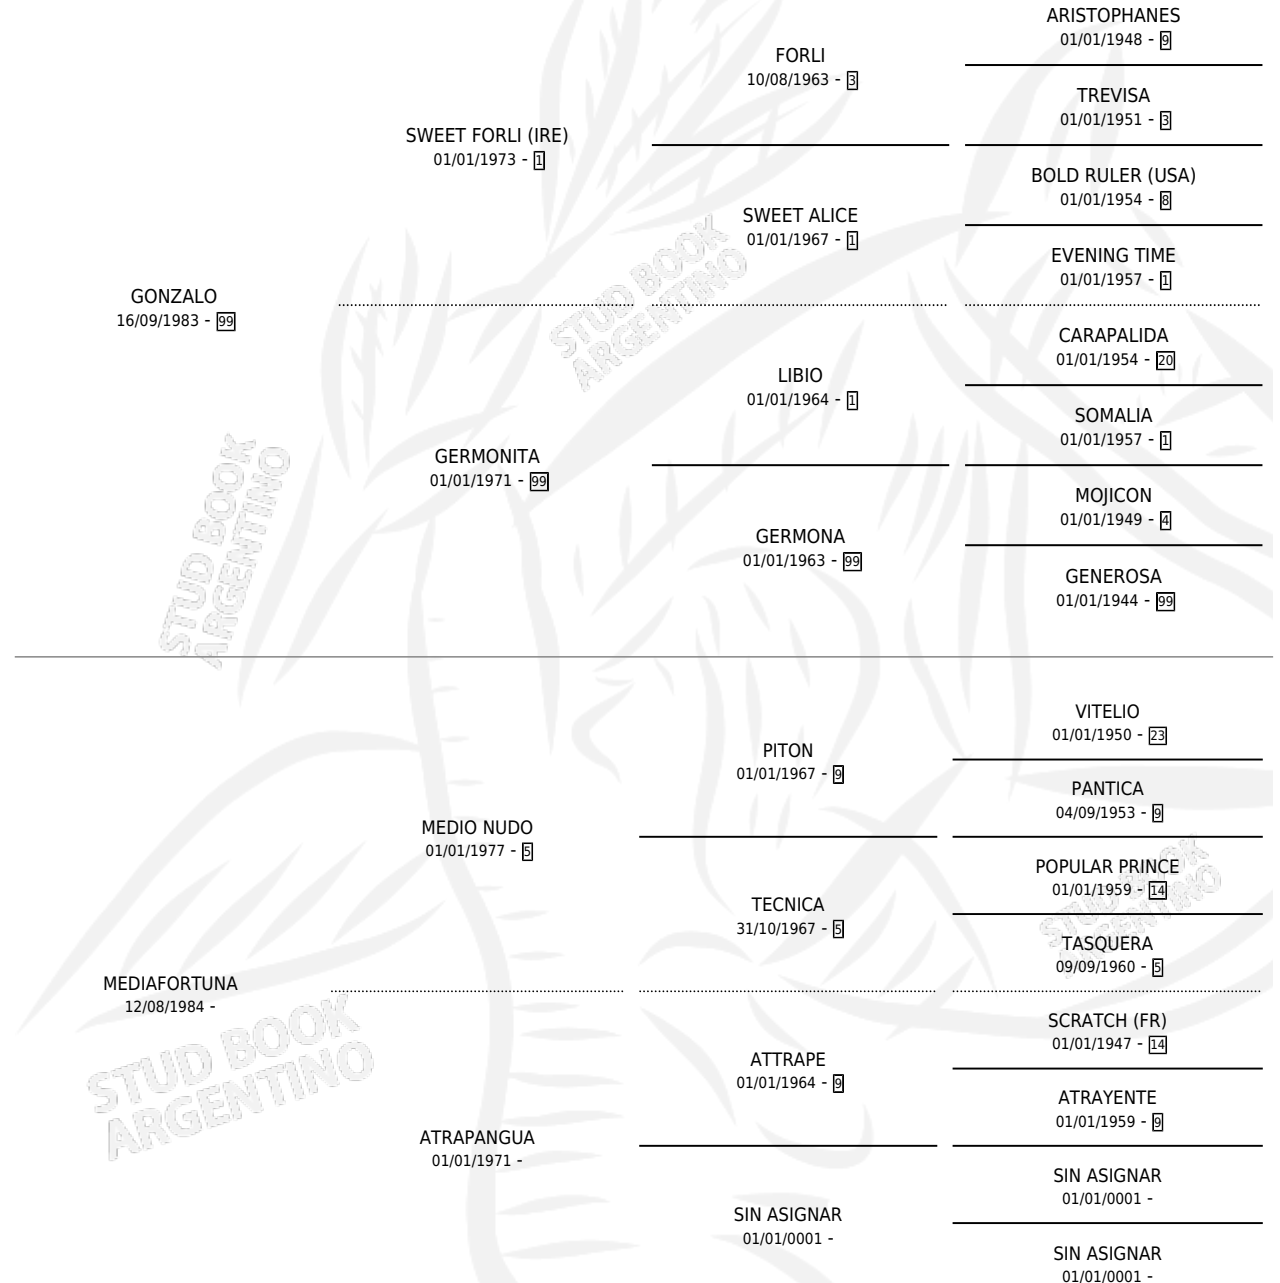

GONFORTUNA

por GONZALO y MEDIAFORTUNA por MEDIO NUDO

Argentina · Hembra · Zaino · SP · 17/11/1995
Familia · Volumen 35

ESTADO

TIPIFICACIÓN SANGUÍNEA	X
TIPIFICACIÓN POR ADN	X
PASAPORTE	X
IDENTIFICACIÓN POR MICROCHIP	X
REPRODUCTOR	X

Lugar de nacimiento: Fesihujo

Criador: Sin dato

PEDIGREE