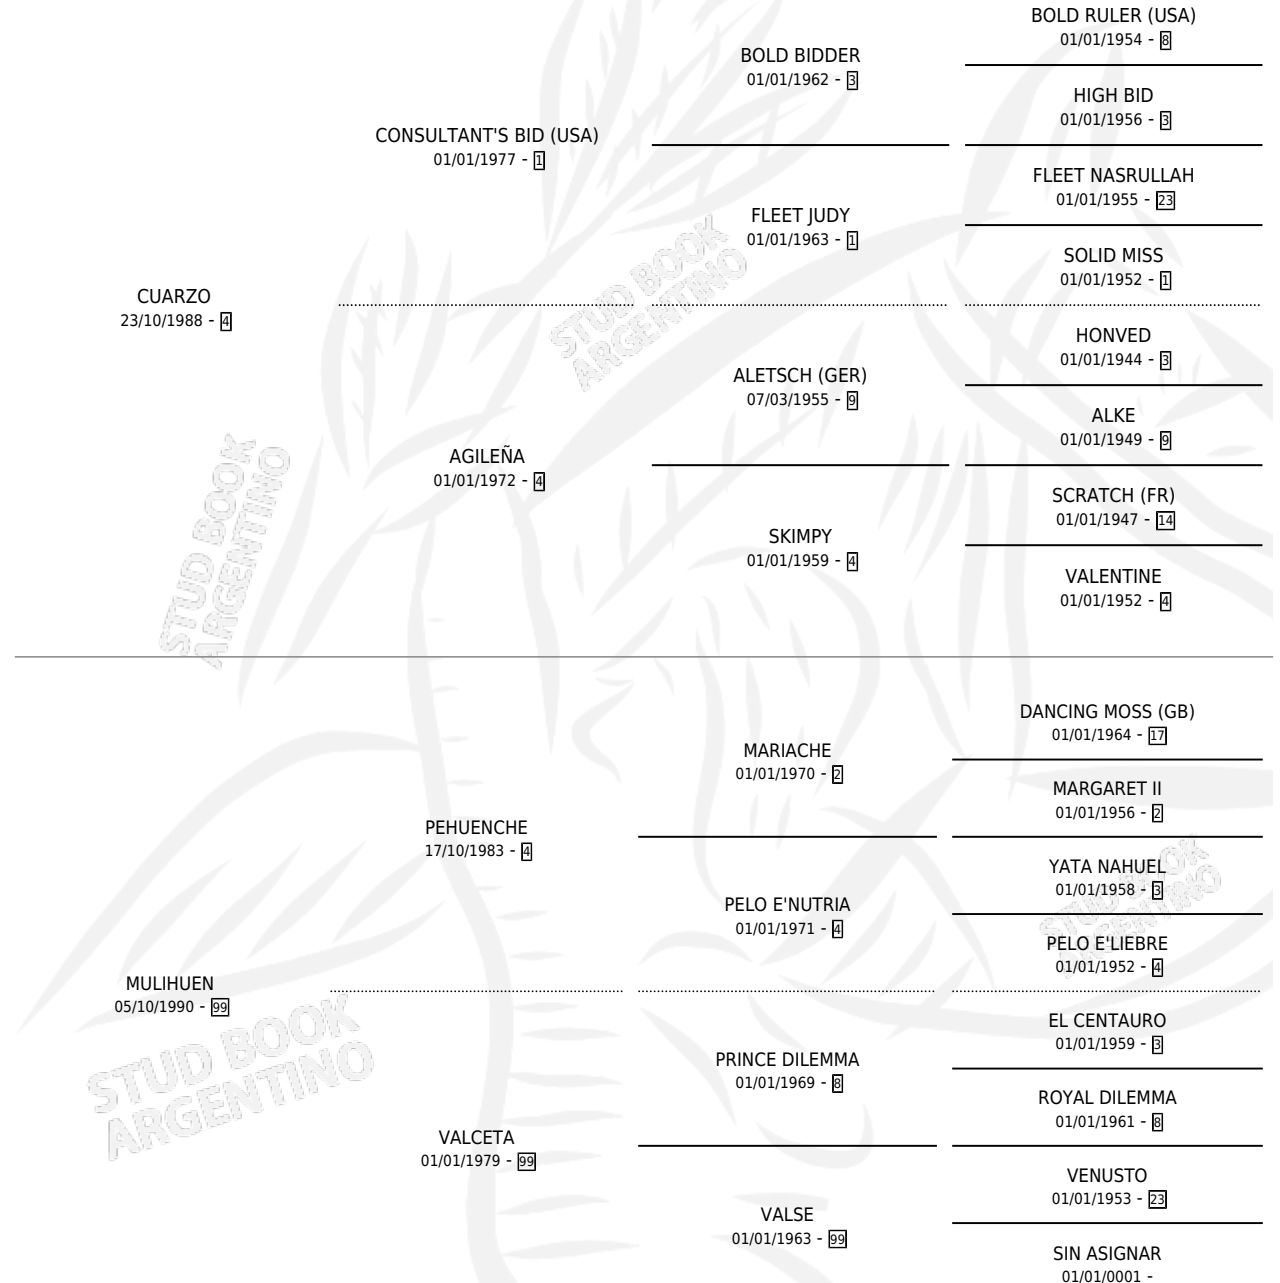

MULIN-CU

por CUARZO y MULIHUEN por PEHUENCHE

Argentina · Macho · Zaino Doradillo · SP · 08/12/1995
Familia 99 · Volumen 35

ESTADO

TIPIFICACIÓN SANGUÍNEA	X
TIPIFICACIÓN POR ADN	X
PASAPORTE	X
IDENTIFICACIÓN POR MICROCHIP	X
REPRODUCTOR	X

Lugar de nacimiento: La Brava
Criador: Svampa Juan Carlos

PEDIGREE

MULIN-CU

Datos oficiales del Stud Book Argentino

Documento generado el 02/05/2026

studbook.org.ar