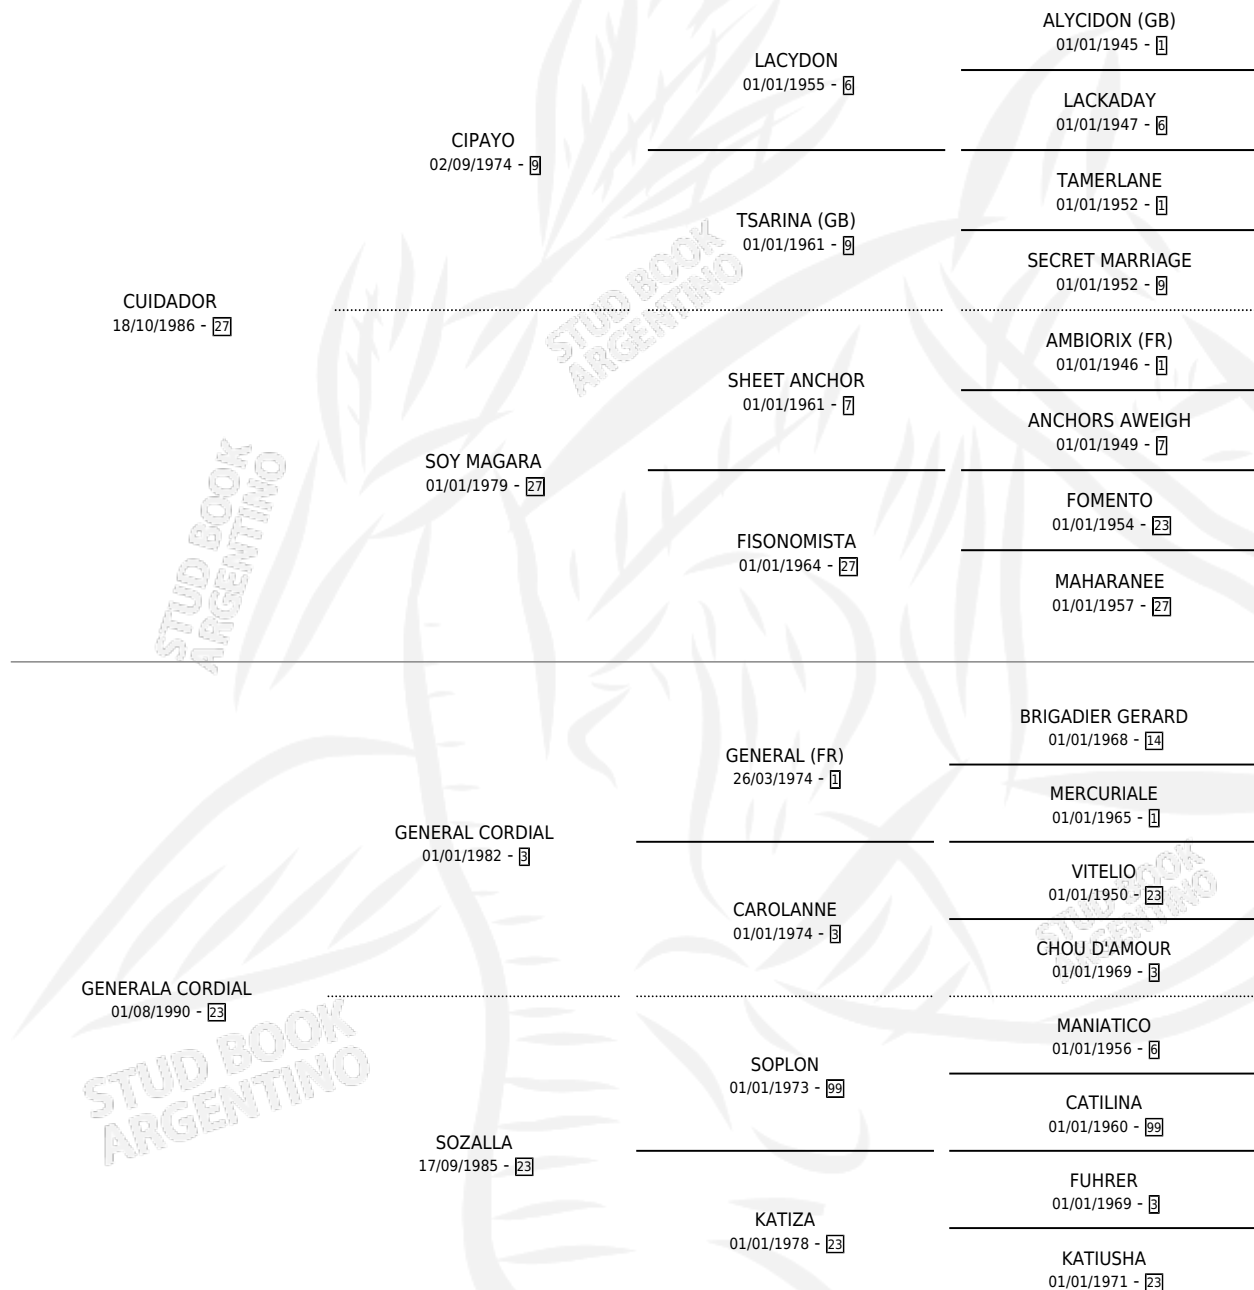

GENERALA CUIDADA

por CUIDADOR y GENERALA CORDIAL por GENERAL CORDIAL

Argentina · Hembra · Zaino · SP · 15/08/1995
Familia 23-a · Volumen 35

ESTADO

TIPIFICACIÓN SANGUÍNEA	✓
TIPIFICACIÓN POR ADN	✓
PASAPORTE	✓
IDENTIFICACIÓN POR MICROCHIP	X
REPRODUCTOR	✓

Lugar de nacimiento: Caraballo
Criador: Sin dato

~

HIJOS

	MACHOS	HEMBRAS
2 NACIERON	0	2
SIN ACTUACIONES		

PEDIGREE