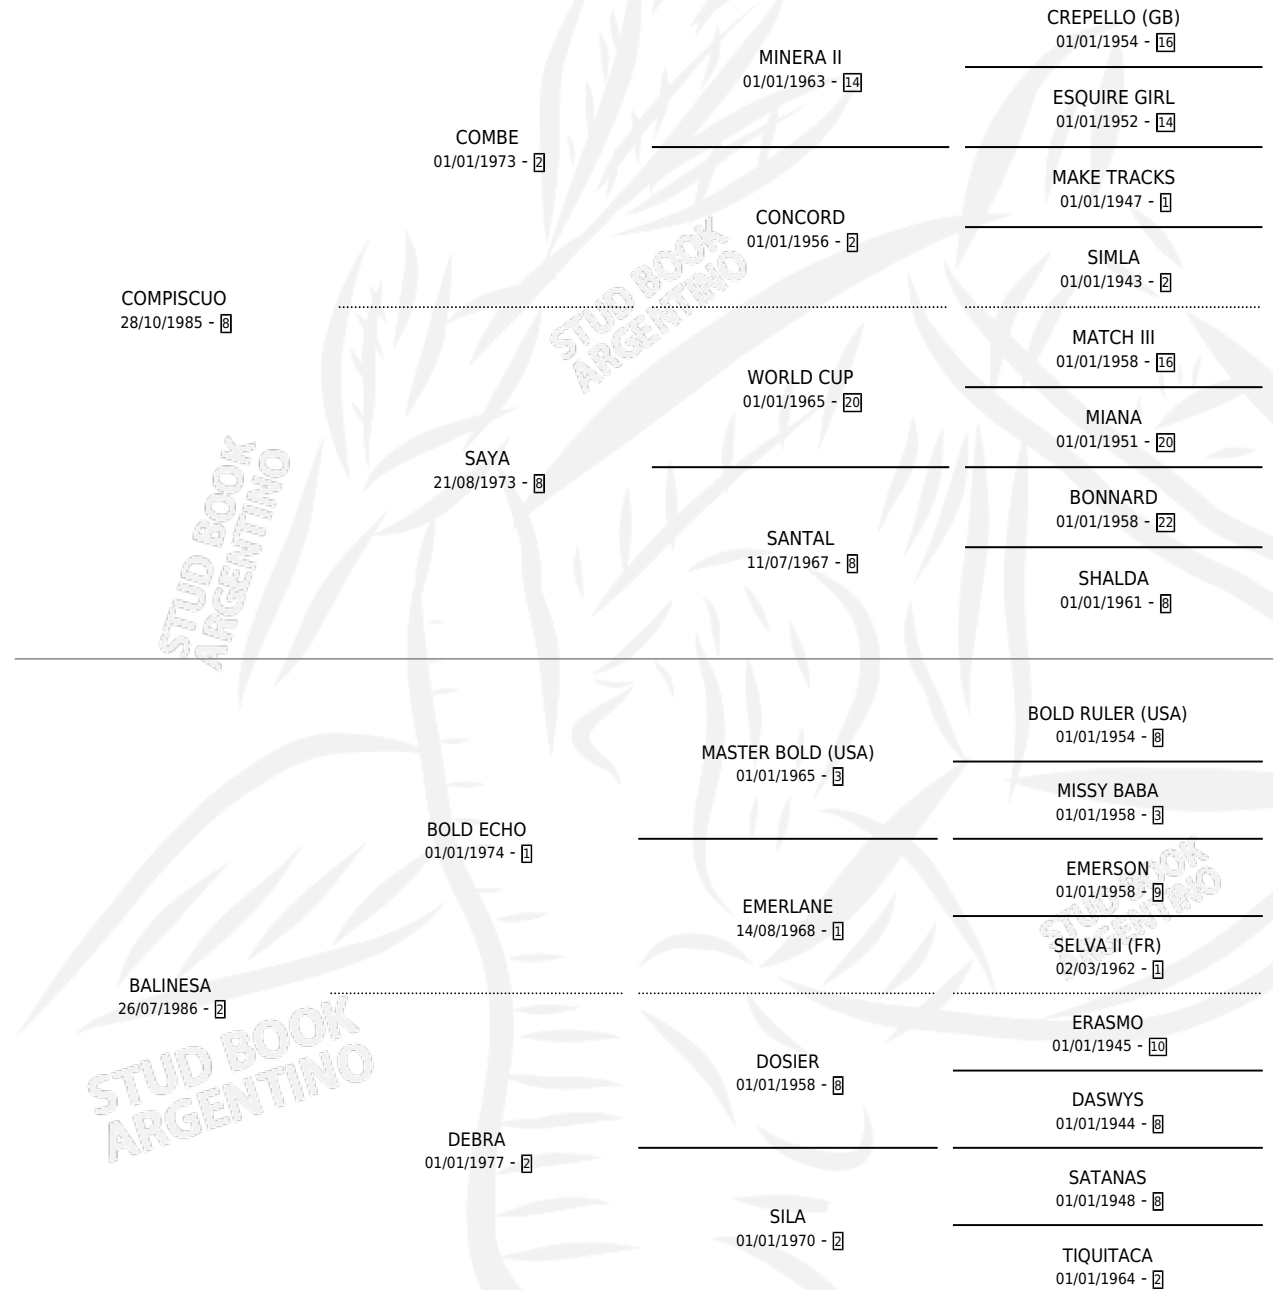

COMO SERA

por **COMPISCUO** y **BALINESA** por **BOLD ECHO**

Argentina · Hembra · Zaino Doradillo · SP · 30/11/1995
Familia 2-n · Volumen 35

ESTADO

TIPIFICACIÓN SANGUÍNEA	X
TIPIFICACIÓN POR ADN	X
PASAPORTE	X
IDENTIFICACIÓN POR MICROCHIP	X
REPRODUCTOR	X

Lugar de nacimiento: Campo particular

Criador: Sin dato

PEDIGREE

COMO SERA

Datos oficiales del Stud Book Argentino

Documento generado el 05/05/2026

studbook.org.ar