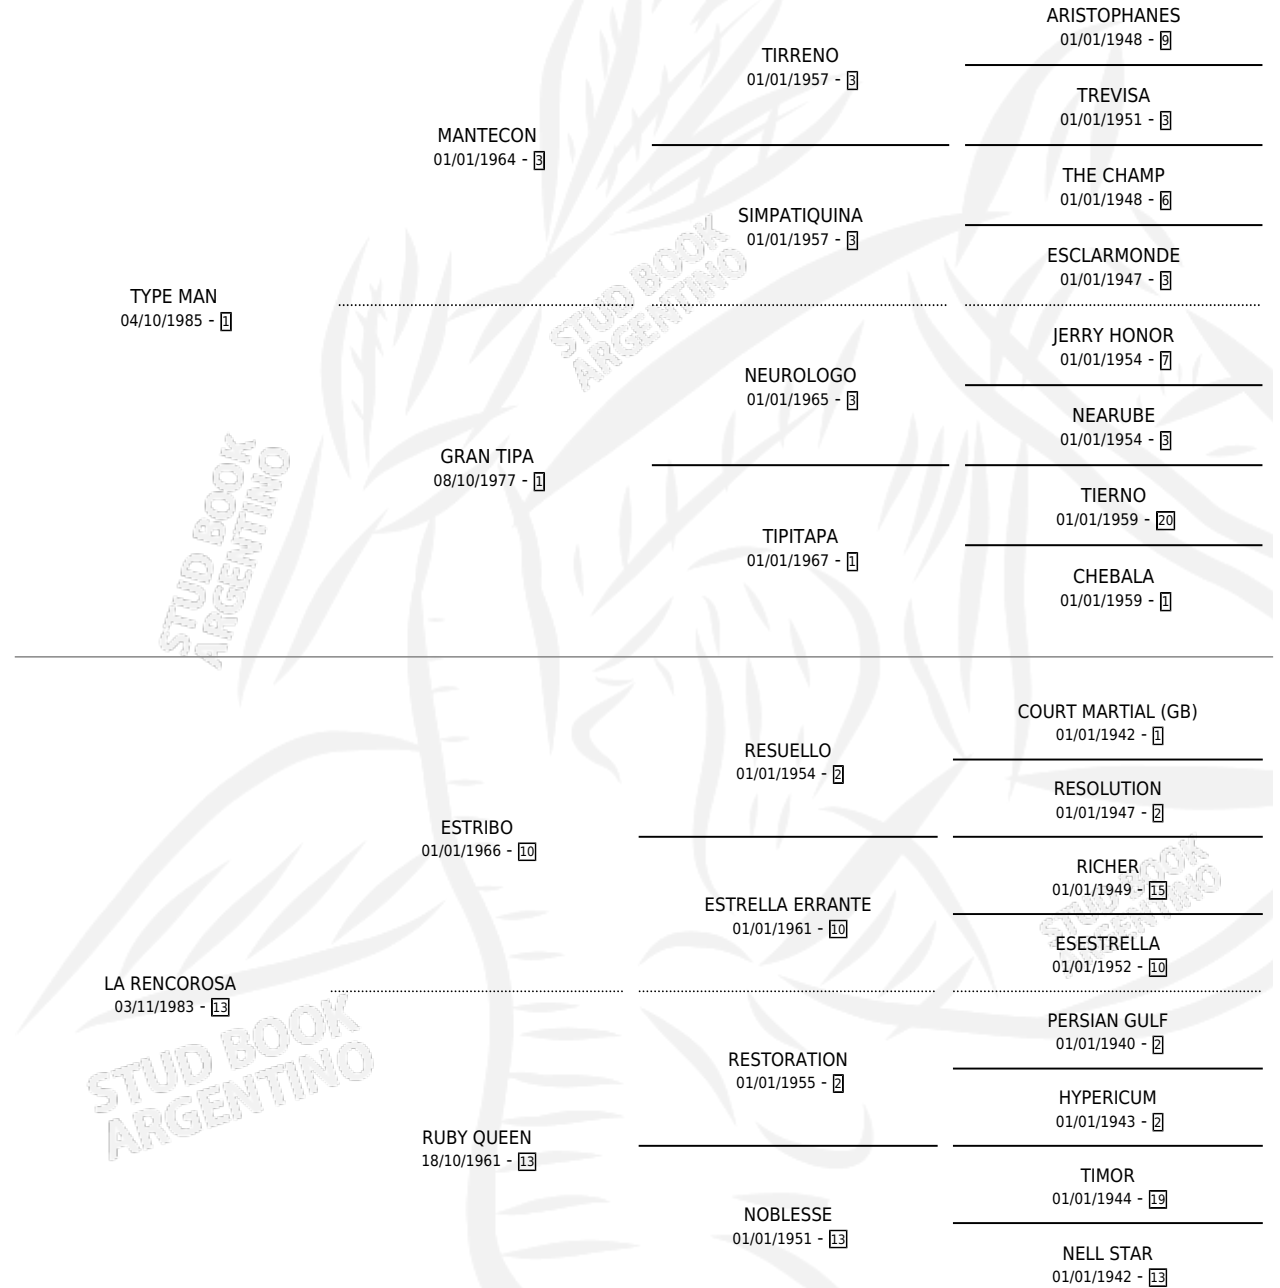

TYPE-GUSTAVO

por TYPE MAN y LA RENCOROSA por ESTRIBO

Argentina · Macho · Alazan Tostado · SP · 28/11/1995
Familia 13-b · Volumen 35

ESTADO

TIPIFICACIÓN SANGUÍNEA	X
TIPIFICACIÓN POR ADN	X
PASAPORTE	X
IDENTIFICACIÓN POR MICROCHIP	X
REPRODUCTOR	X

Lugar de nacimiento: Guer Aike

Criador: Sin dato

PEDIGREE