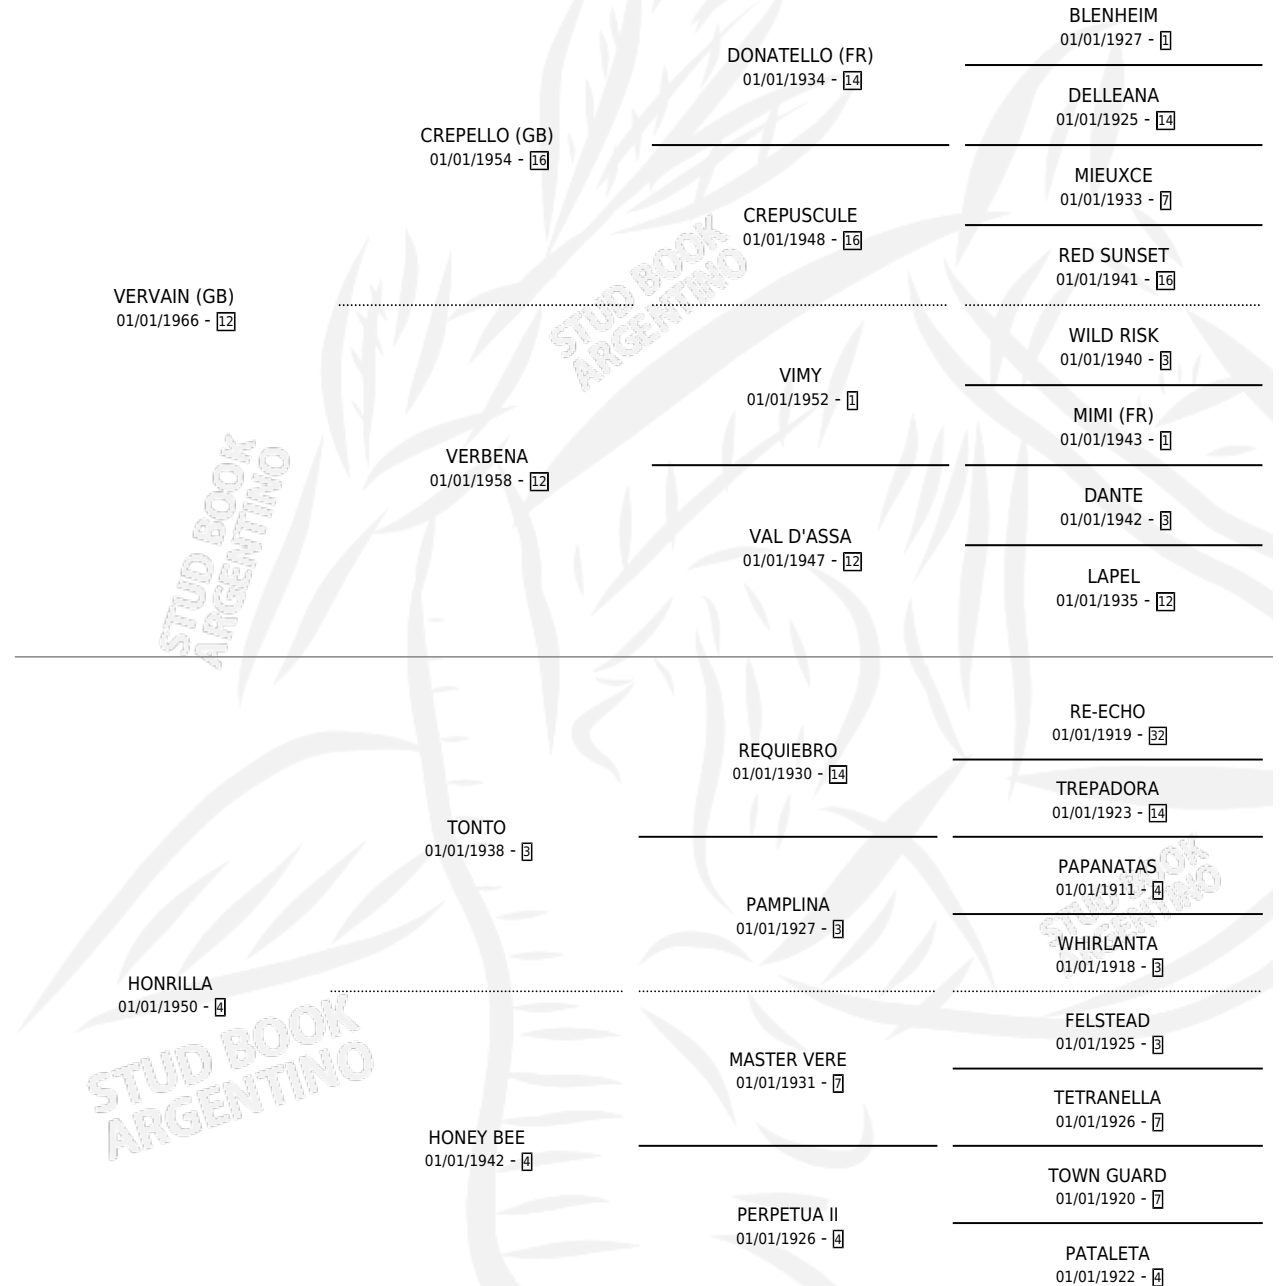

VERVILLA

por **VERVAIN (GB)** y **HONRILLA** por **TONTO**

Argentina · Hembra · Zaino · SP · 01/01/1972
Familia 4-b · Volumen 28

ESTADO

TIPIFICACIÓN SANGUÍNEA	X
TIPIFICACIÓN POR ADN	X
PASAPORTE	X
IDENTIFICACIÓN POR MICROCHIP	X
REPRODUCTOR	✓

Lugar de nacimiento: Campo particular

Criador: Sin dato

~

HIJOS

	MACHOS	HEMBRAS
7 NACIERON	2	5
3 CORRIERON	1	2
3 GANARON	1	2
0 GANADORES CL	0 GANADORES GR	0 GANADORES G1

PEDIGREE

S

mientos 3 / Efectividad 33.33%

PADRILLO	PRODUCTO	CRIADOR	1ER SERVICIO	ÚLTIMO SERVICIO
SUPER CLARO	SUPER JUAN (M T, 19/09/1992) •MURIÓ EL 20/11/1992•	SIN DATO	16/08/1991	21/09/1991
SUPER CLARO	Ø		09/08/1990	14/12/1990
SUPER CLARO	Ø		08/11/1989	10/11/1989
SUPER CLARO	VERVAINA (H TZ, 19/10/1989)	SIN DATO	09/09/1988	30/10/1988
SUPER CLARO	Ø		02/12/1987	06/12/1987
SAGAMORE	Ø		05/10/1985	15/12/1985
THACKERAY	Ø			
SAGAMORE	Ø			
SUPER CLARO	JUAN DE (M T, 23/11/1987)	SIN DATO		