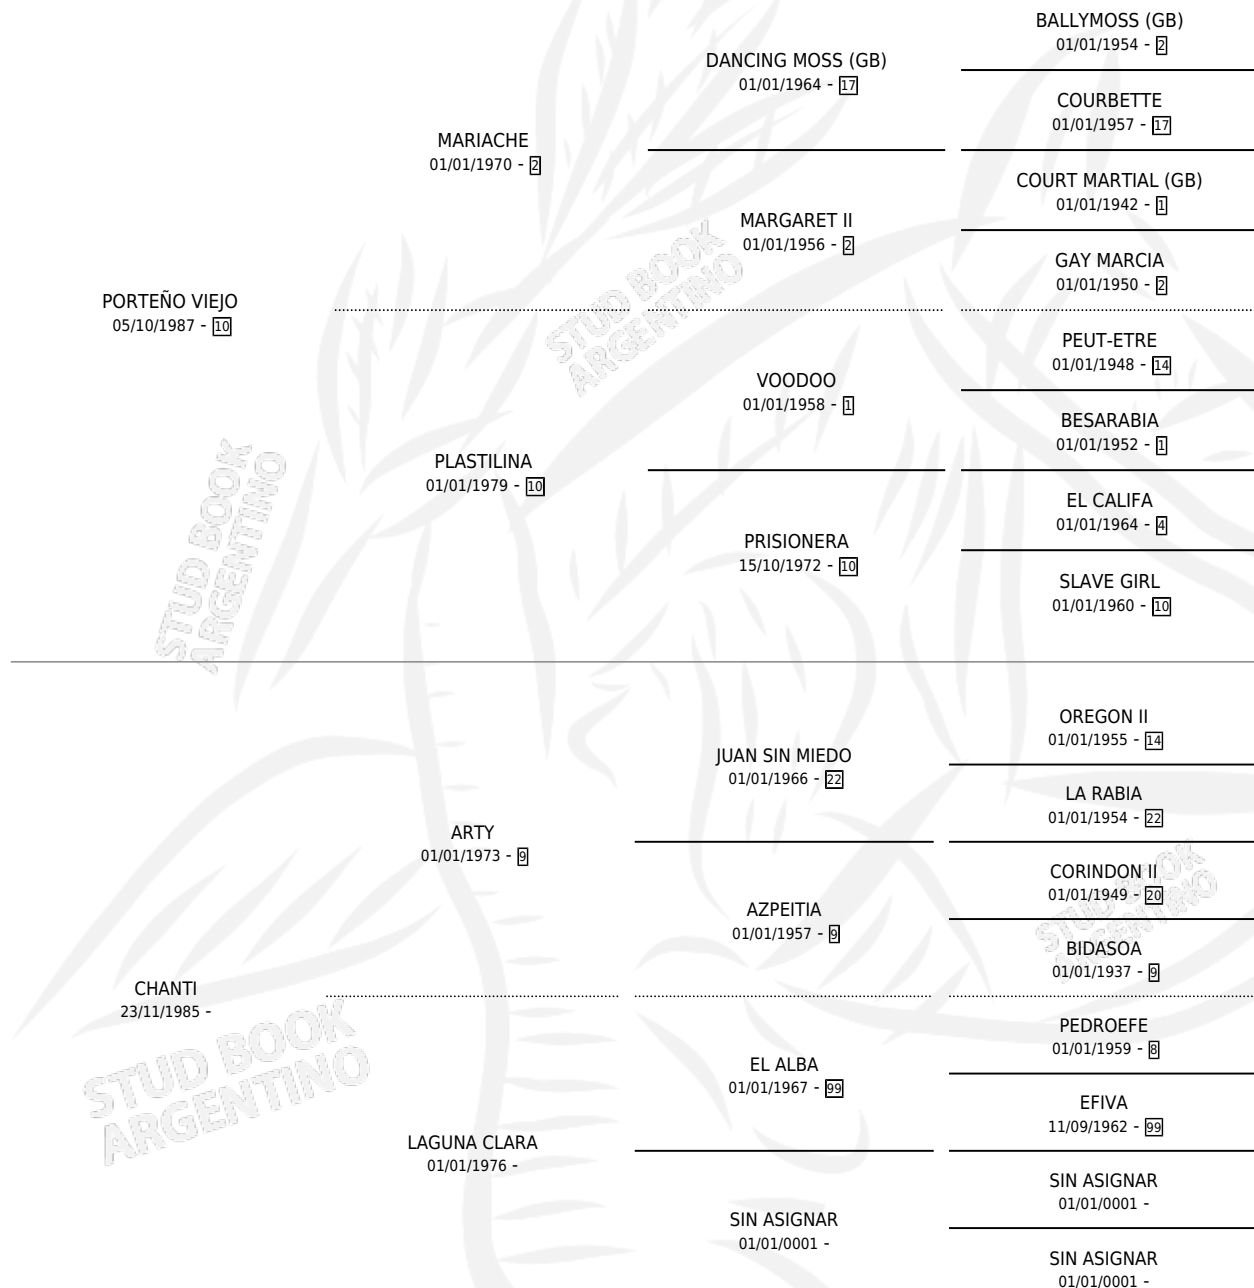

VIEJA PORTEÑA

por PORTEÑO VIEJO y CHANTI por ARTY

Argentina · Hembra · Zaino · SP · 17/11/1995
Familia · Volumen 35

ESTADO

TIPIFICACIÓN SANGUÍNEA	X
TIPIFICACIÓN POR ADN	X
PASAPORTE	X
IDENTIFICACIÓN POR MICROCHIP	X
REPRODUCTOR	X

Lugar de nacimiento: La Realidad

Criador: Sin dato

PEDIGREE

VIEJA PORTEÑA

Datos oficiales del Stud Book Argentino

Documento generado el 14/05/2026

studbook.org.ar