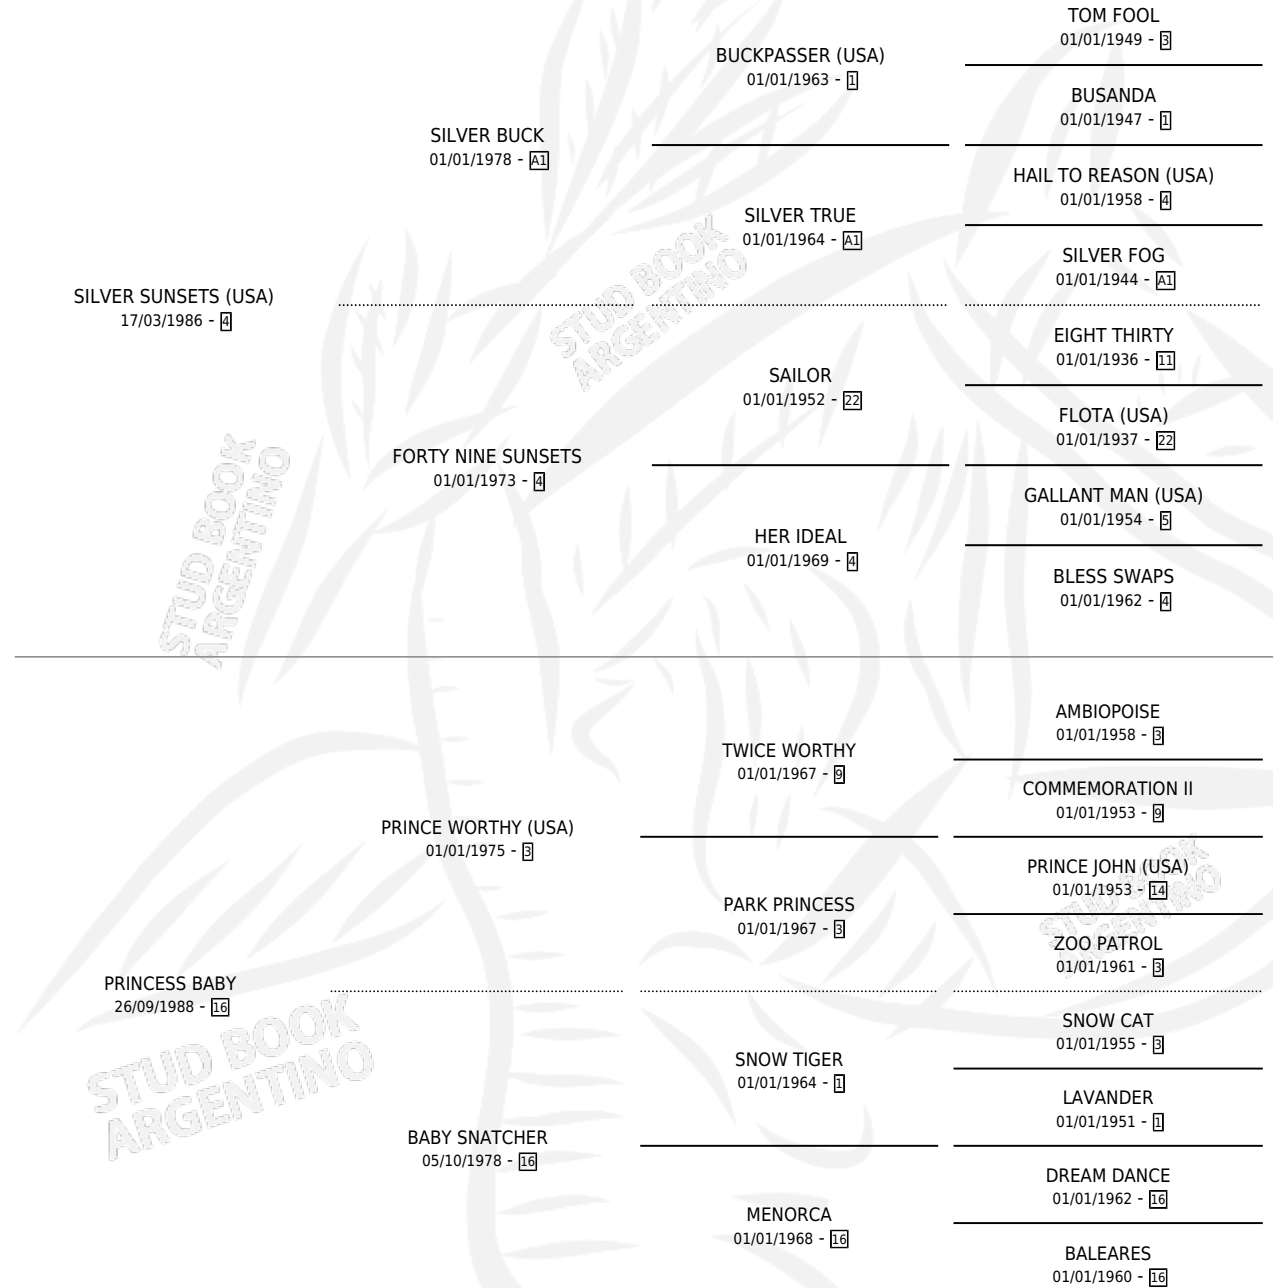

SILVER BABY

por SILVER SUNSETS (USA) y PRINCESS BABY por
PRINCE WORTHY (USA)

Argentina · Hembra · Zaino · SP · 01/11/1995
Familia 16-d · Volumen 35

ESTADO

TIPIFICACIÓN SANGUÍNEA	X
TIPIFICACIÓN POR ADN	X
PASAPORTE	X
IDENTIFICACIÓN POR MICROCHIP	X
REPRODUCTOR	X

Lugar de nacimiento: Las Camelias

Criador: Las Camelias

PEDIGREE

SILVER BABY

Datos oficiales del Stud Book Argentino

Documento generado el 12/05/2026

studbook.org.ar