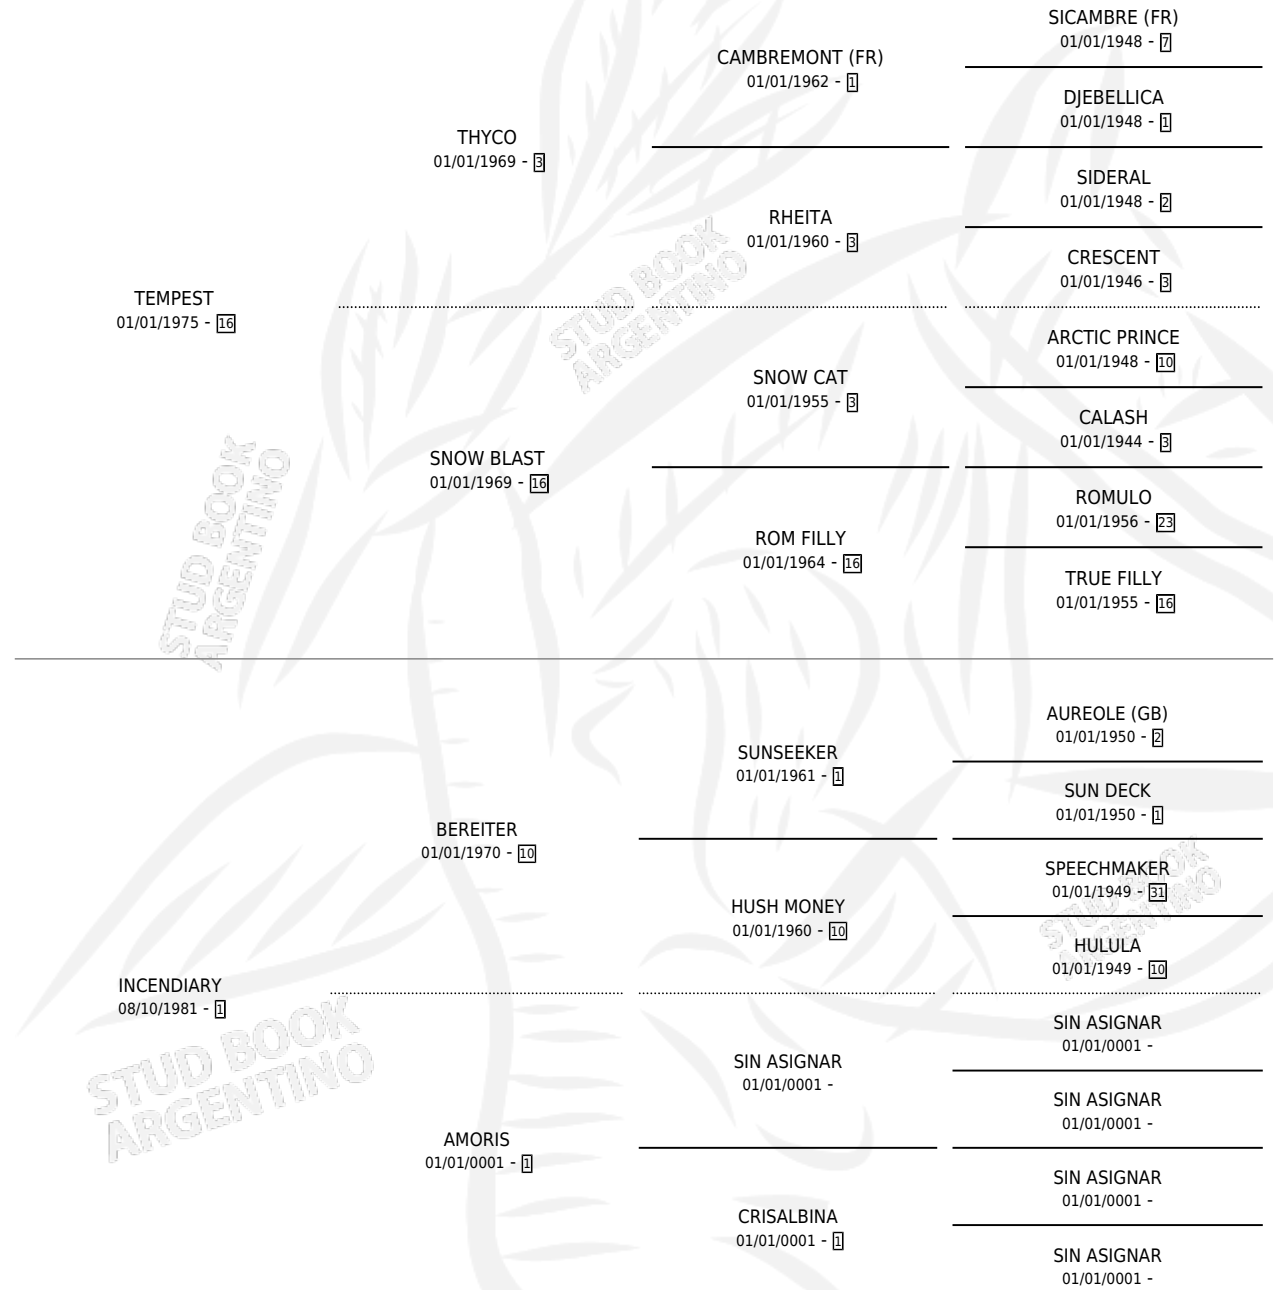

CHIFLIDO

por TEMPEST y INCENDIARY por BEREITER

Argentina · Macho · Alazan · SP · 01/12/1995
Familia 1 · Volumen 35

ESTADO

TIPIFICACIÓN SANGUÍNEA	X
TIPIFICACIÓN POR ADN	X
PASAPORTE	X
IDENTIFICACIÓN POR MICROCHIP	X
REPRODUCTOR	X

Lugar de nacimiento: General Urquiza

Criador: Sin dato

PEDIGREE

CHIFLIDO

Datos oficiales del Stud Book Argentino

Documento generado el 09/05/2026

studbook.org.ar