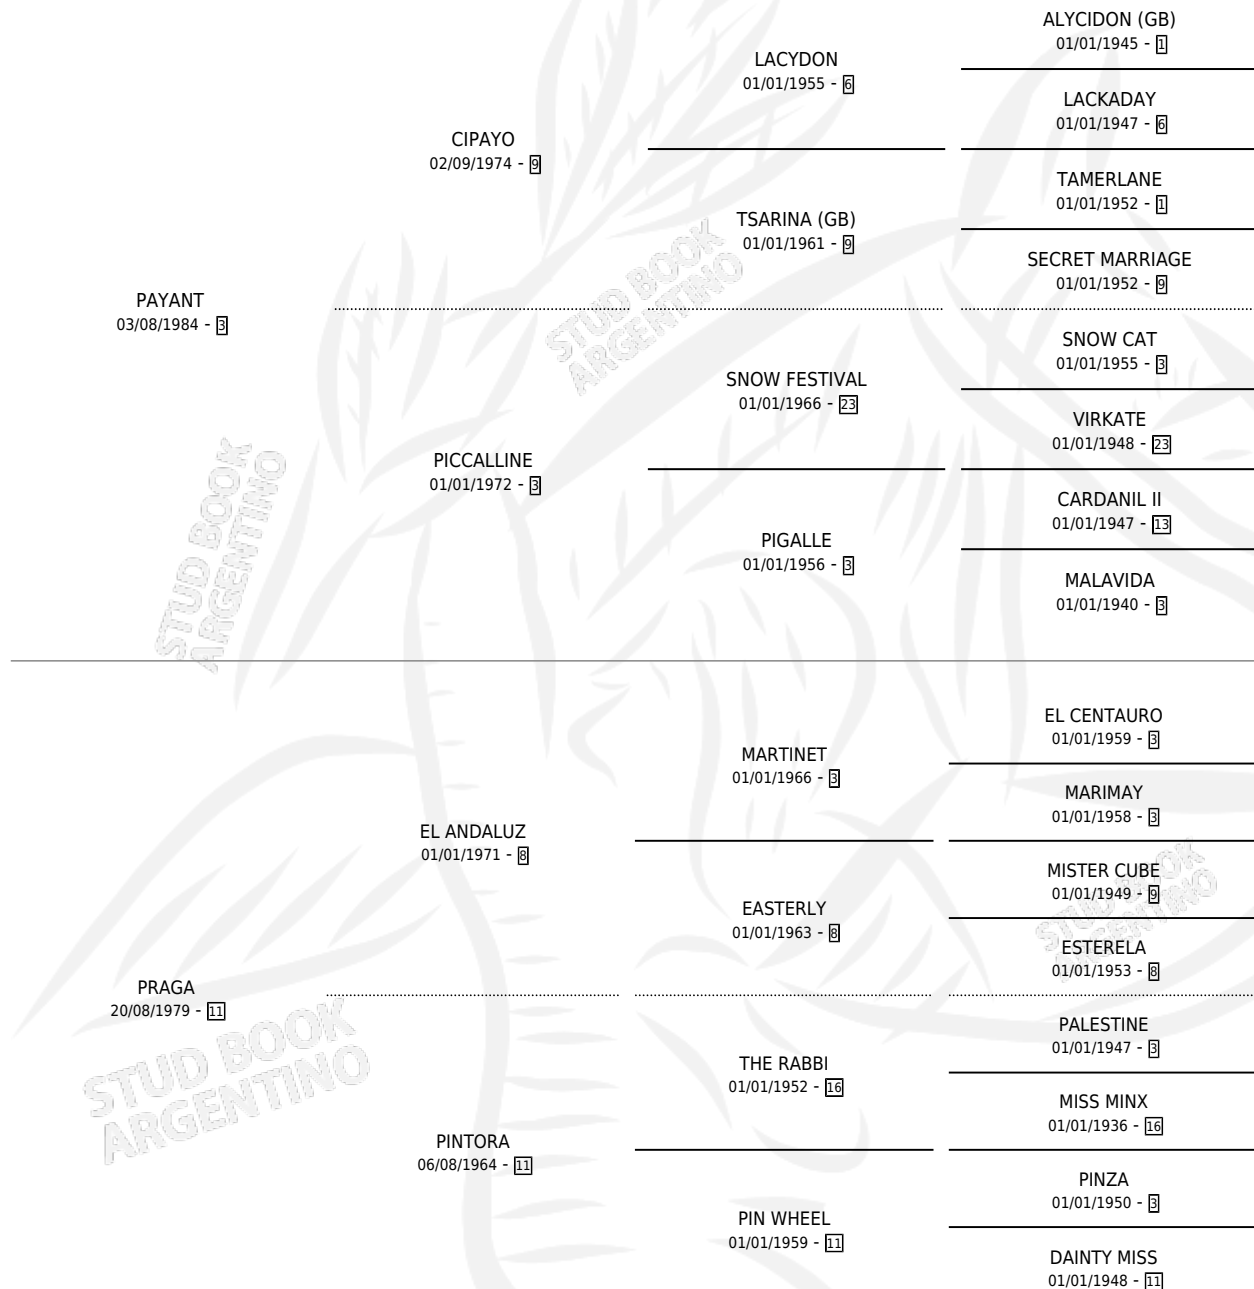

PETITE LIAISON

por **PAYANT** y **PRAGA** por **EL ANDALUZ**

Argentina · Hembra · Zaino Doradillo · SP · 16/10/1995
Familia 11-e · Volumen 35

ESTADO

TIPIFICACIÓN SANGUÍNEA	✓
TIPIFICACIÓN POR ADN	X
PASAPORTE	X
IDENTIFICACIÓN POR MICROCHIP	X
REPRODUCTOR	✓

Lugar de nacimiento: Las Ortigas

Criador: Las Ortigas

PEDIGREE

EXPORTACIÓN / IMPORTACIÓN

FECHA	MOVIMIENTO	PAÍS
25/07/2001	EXPORTADO	CHILE

~

CAMPAÑA

Solo carreras oficiales de Argentina