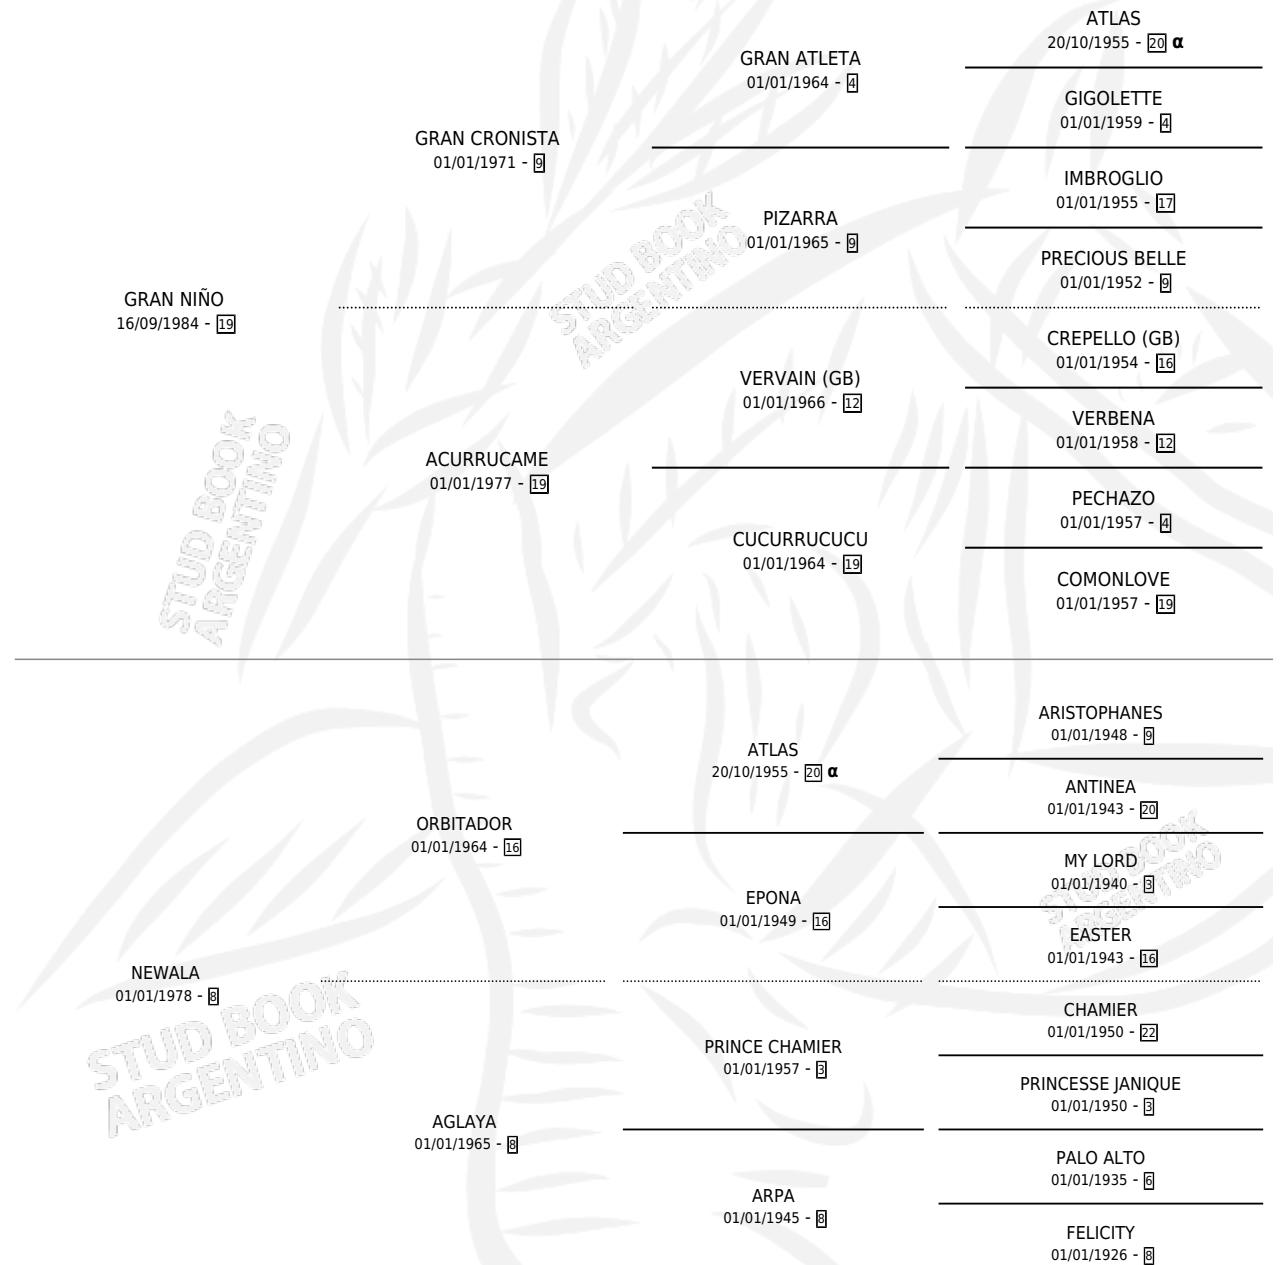

GREAT PASSION

por GRAN NIÑO y NEWALA por ORBITADOR

Argentina · Hembra · Alazan · SP · 19/11/1995
Familia 8-f · Volumen 35

ESTADO

TIPIFICACIÓN SANGUÍNEA	X
TIPIFICACIÓN POR ADN	X
PASAPORTE	X
IDENTIFICACIÓN POR MICROCHIP	X
REPRODUCTOR	X

Lugar de nacimiento: Melipal

Criador: Melipal

PEDIGREE

INBREEDING : α

CAMPAÑA

Solo carreras oficiales de Argentina

POR EDAD

EDAD	CC	1°	2°	3°	4°	5°	NP	CLC	CLG	CLCG1	CLGG1	IMPORTE	GANANCIA / CC
3 AÑOS	3	0	0	0	0	0	3	0	0	0	0	\$0	\$0
TOTALES	3	0	0	0	0	0	3	0	0	0	0	\$0	\$0
%		0.0%	0.0%	0.0%	0.0%	0.0%	100%	0.0%	0.0%	0.0%	0.0%		

CARRERAS

FECHA	E	HIP. N°	O	DIST.	PREMIO	CAT.	PISTA	JOCKEY	CABALLERIZA CUIDADOR	POS.	IMPORTE	PAGO	
10/06/1999	3	LPA	8	15	1400	FRAY AYOTE (1989)	ALW	ARENA	VELATA ROBERTO CARLOS	TRES L. (LP) MIRASSO JUAN CARLOS	9	\$0	267.75
06/05/1999	3	LPA	4	8	1100	HARDINGE (1985)	ALW	ARENA	AGUIRRE WALTER ARIEL	TRES L. (LP) MIRASSO JUAN CARLOS	9	\$0	210.80
13/04/1999	3	LPA	11	3	1200	LUCKY SUNSET (1990)	ALW	ARENA	VILLAGRA RAUL EDUARDO	TRES L. (LP) MIRASSO JUAN CARLOS	11	\$0	664.20