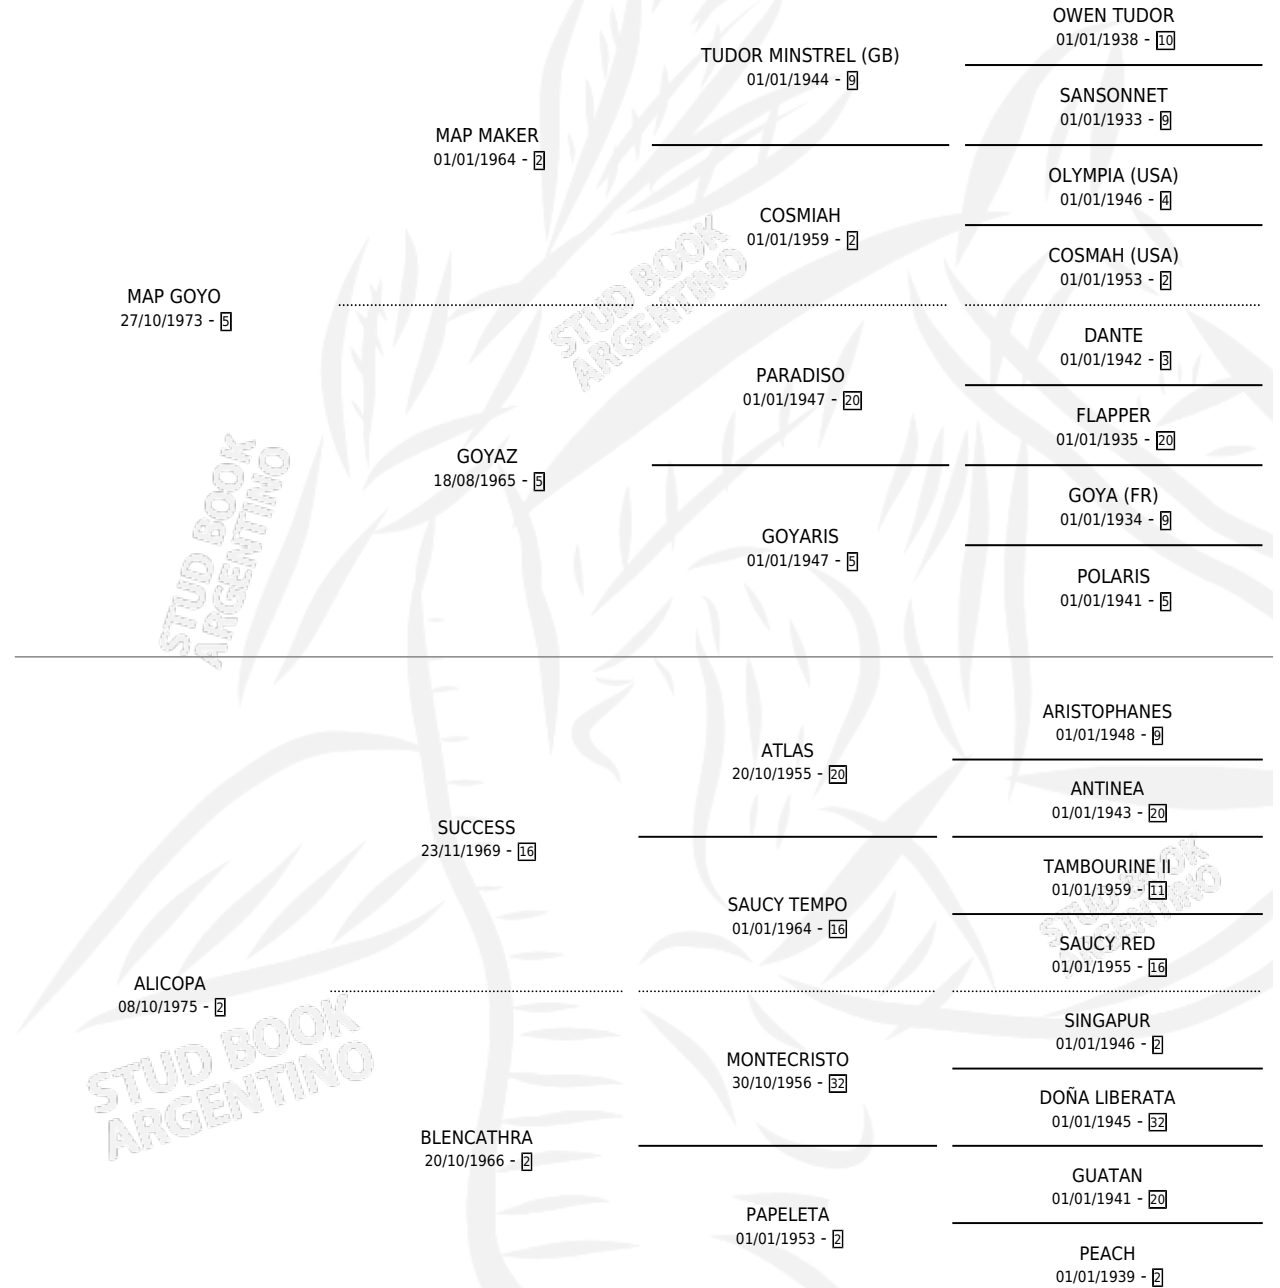

MAP COPITA

por MAP GOYO y ALICOPA por SUCCESS

Argentina · Hembra · Zaino · SP · 08/12/1995
Familia 2-m · Volumen 35

ESTADO

TIPIFICACIÓN SANGUÍNEA	✓
TIPIFICACIÓN POR ADN	✓
PASAPORTE	X
IDENTIFICACIÓN POR MICROCHIP	X
REPRODUCTOR	✓

Lugar de nacimiento: Nahuel

Criador: Nahuel

~

HIJOS

	MACHOS	HEMBRAS
5 NACIERON	2	3
2 CORRIERON	1	1
2 GANARON	1	1
0 GANADORES CL	0 GANADORES GR	0 GANADORES G1

PEDIGREE