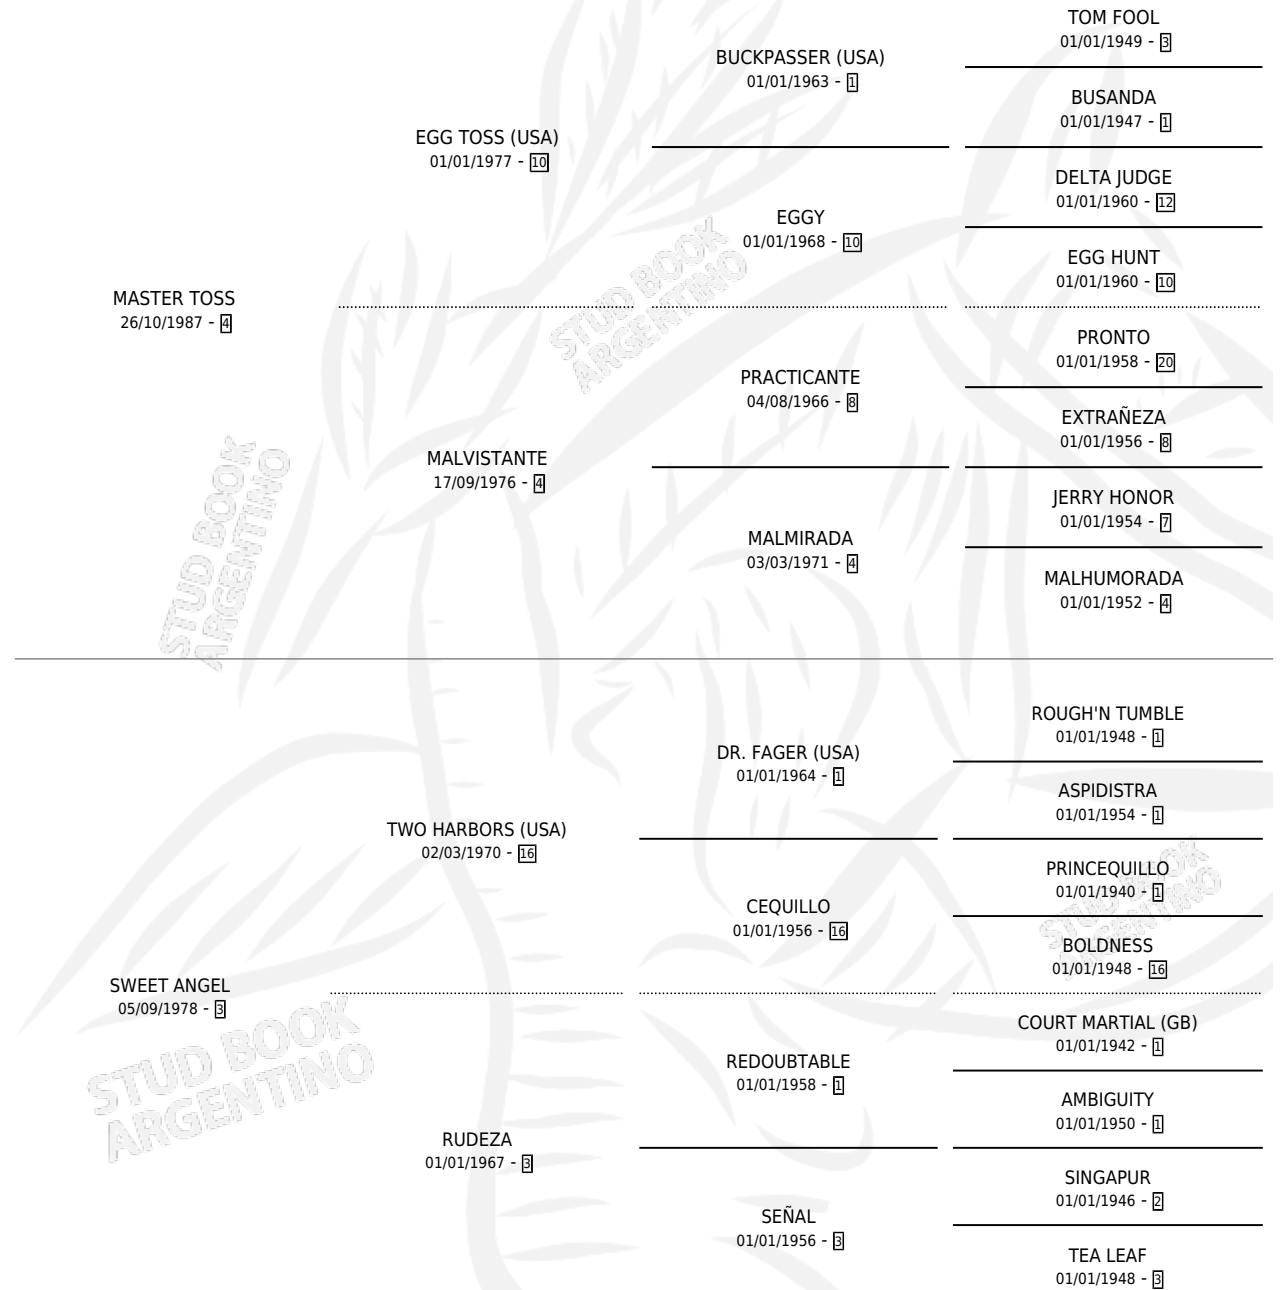

CONY TOSS

por **MASTER TOSS** y **SWEET ANGEL** por **TWO HARBORS**
(USA)

Argentina · Hembra · Zaino Colorado · SP · 06/11/1995
Familia 3-i · Volumen 35

ESTADO

TIPIFICACIÓN SANGUÍNEA	✓
TIPIFICACIÓN POR ADN	✓
PASAPORTE	X
IDENTIFICACIÓN POR MICROCHIP	X
REPRODUCTOR	✓

Lugar de nacimiento: Doblas

Criador: Doblas

~

HIJOS

	MACHOS	HEMBRAS
4 NACIERON	3	1
SIN ACTUACIONES		

PEDIGREE

CAMPAÑA

Solo carreras oficiales de Argentina