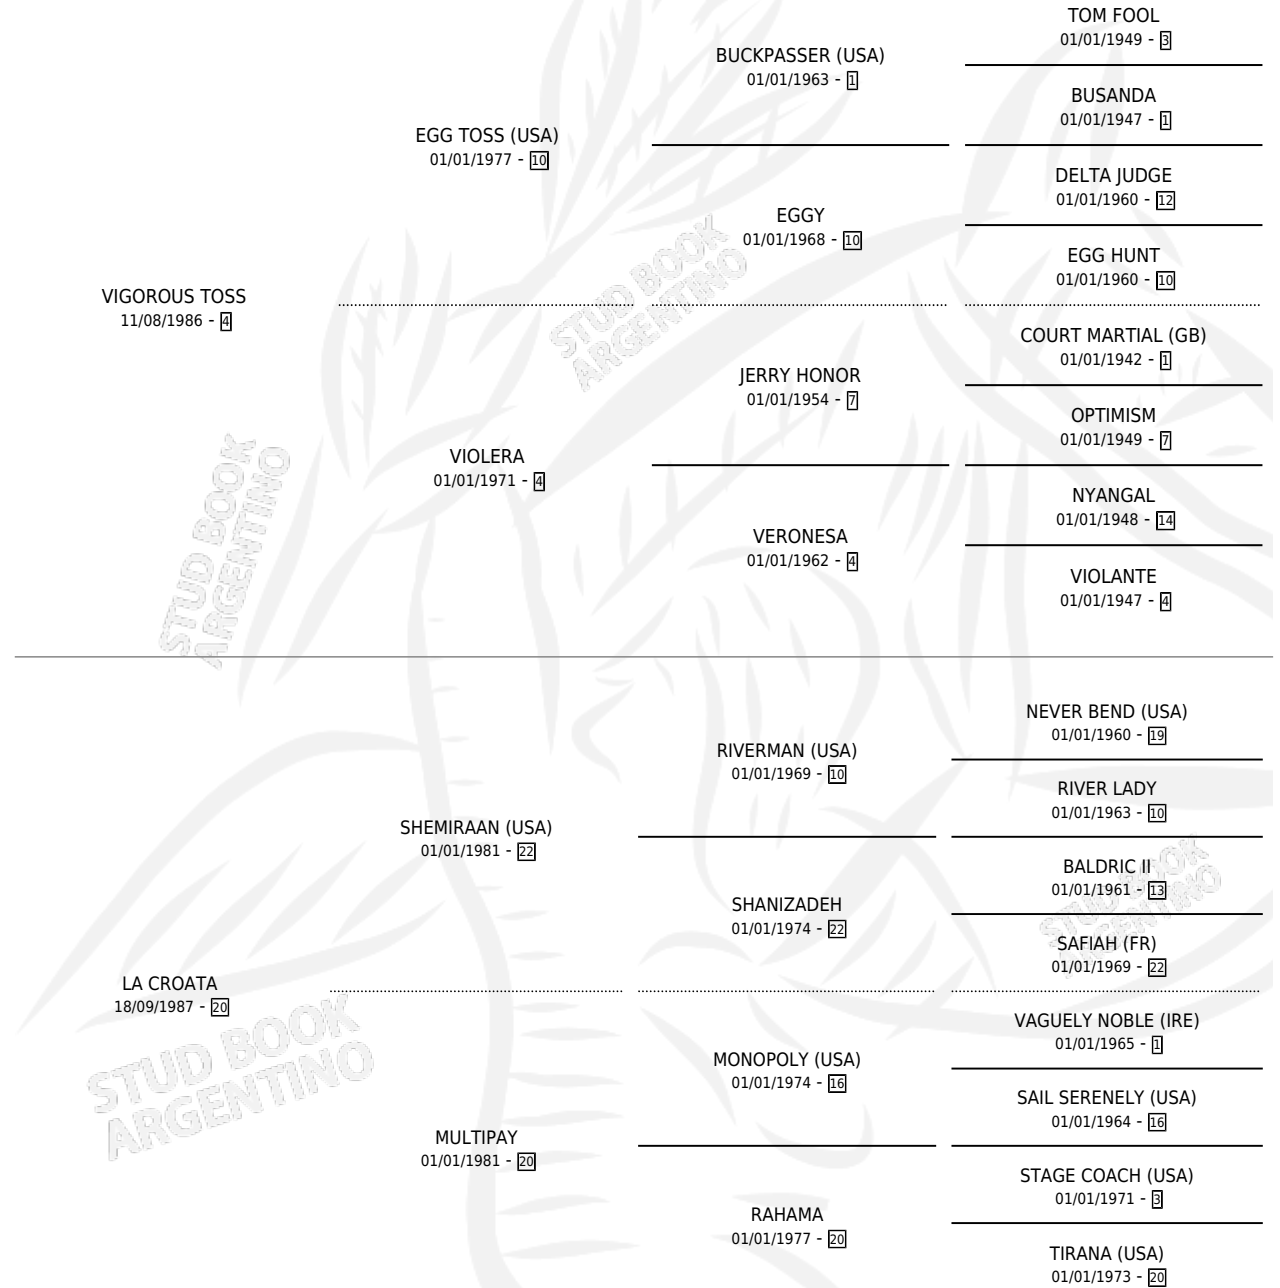

CHICKEN TOSS

por **VIGOROUS TOSS** y **LA CROATA** por **SHEMIRAAN**
(USA)

Argentina · Hembra · Tordillo · SP · 24/11/1995
Familia 20 · Volumen 35

ESTADO

TIPIFICACIÓN SANGUÍNEA	X
TIPIFICACIÓN POR ADN	X
PASAPORTE	X
IDENTIFICACIÓN POR MICROCHIP	X
REPRODUCTOR	X

Lugar de nacimiento: Altos Del Salado

Criador: Sin dato

PEDIGREE

CHICKEN TOSS

Datos oficiales del Stud Book Argentino

Documento generado el 11/05/2026

studbook.org.ar