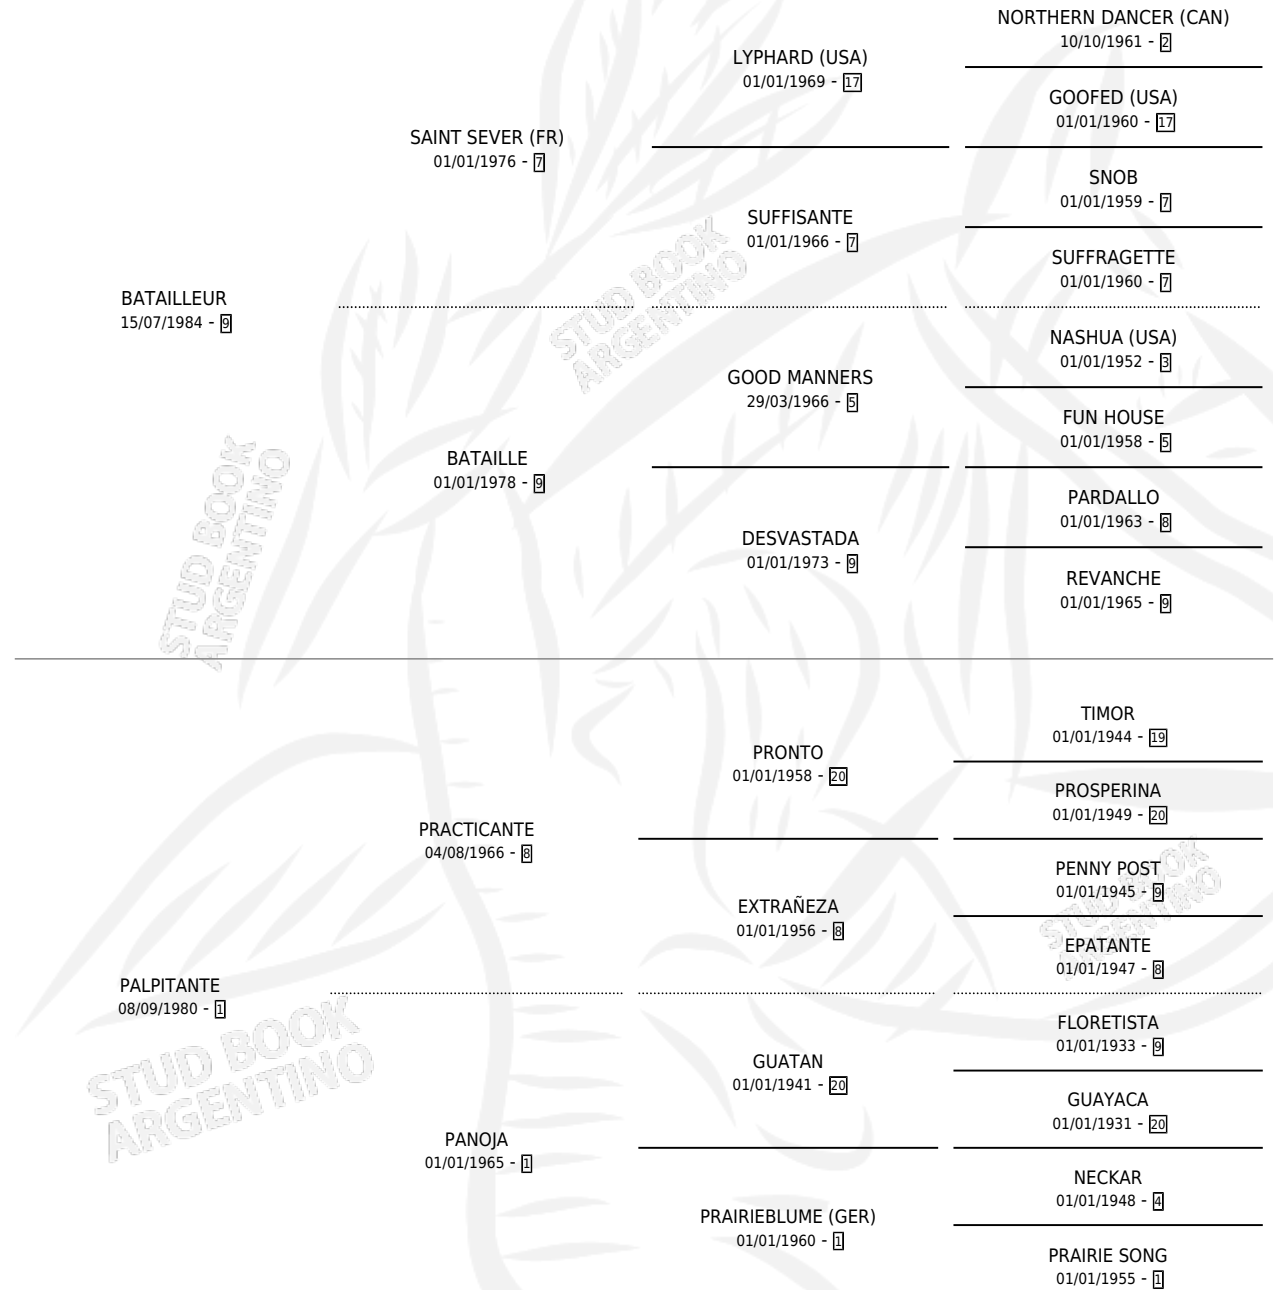

SOY BARTOLA

por BATAILLEUR y PALPITANTE por PRACTICANTE

Argentina · Hembra · Zaino Doradillo · SP · 24/11/1995
Familia 1-e · Volumen 35

ESTADO

TIPIFICACIÓN SANGUÍNEA	X
TIPIFICACIÓN POR ADN	X
PASAPORTE	X
IDENTIFICACIÓN POR MICROCHIP	X
REPRODUCTOR	X

Lugar de nacimiento: Campo particular

Criador: Sin dato

PEDIGREE

SOY BARTOLA

Datos oficiales del Stud Book Argentino

Documento generado el 09/05/2026

studbook.org.ar