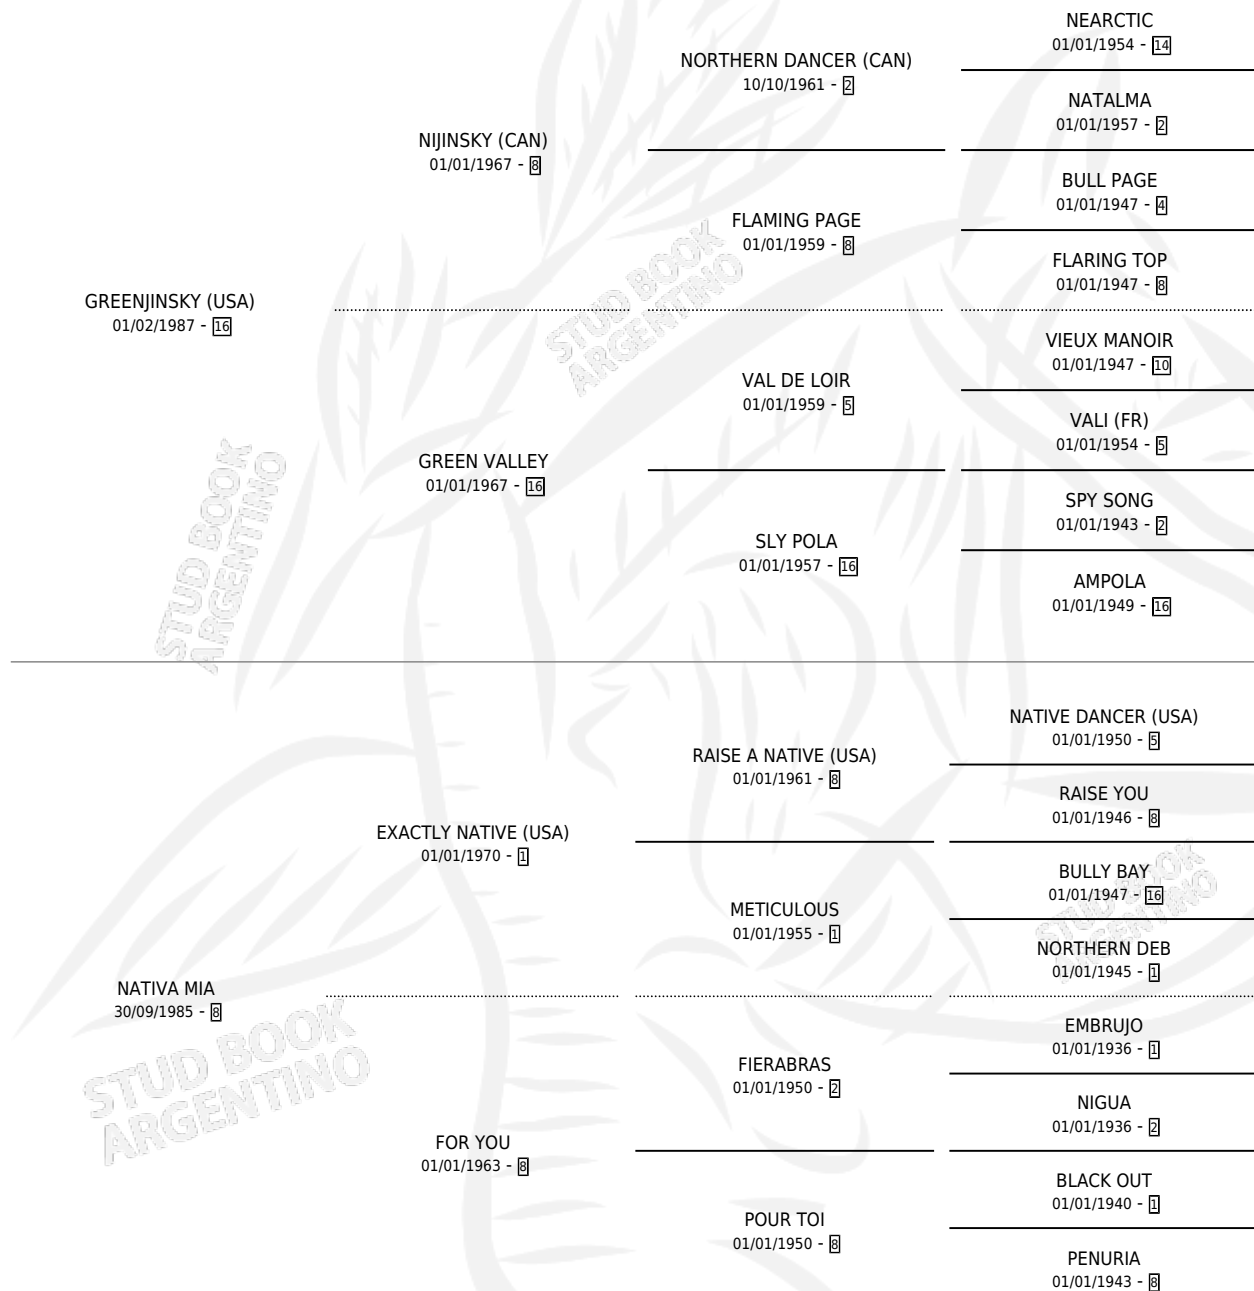

BIG PEDRO

por GREENJINSKY (USA) y NATIVA MIA por EXACTLY NATIVE (USA)

Argentina · Macho · Zaino · SP · 18/11/1995
Familia 8-c · Volumen 35

ESTADO

TIPIFICACIÓN SANGUÍNEA	X
TIPIFICACIÓN POR ADN	X
PASAPORTE	X
IDENTIFICACIÓN POR MICROCHIP	X
REPRODUCTOR	X

Lugar de nacimiento: Los Dalton
Criador: Dalton Guillermo Pedro

PEDIGREE

CAMPAÑA

Solo carreras oficiales de Argentina

POR EDAD

EDAD	CC	1°	2°	3°	4°	5°	NP	CLC	CLG	CLCG1	CLGG1	IMPORTE	GANANCIA / CC
3 AÑOS	4	0	0	0	0	0	4	0	0	0	0	\$0	\$0
4 AÑOS	3	0	0	0	0	0	3	0	0	0	0	\$0	\$0
TOTALES	7	0	0	0	0	0	7	0	0	0	0	\$0	\$0
%		0.0%	0.0%	0.0%	0.0%	0.0%	100%	0.0%	0.0%	0.0%	0.0%		