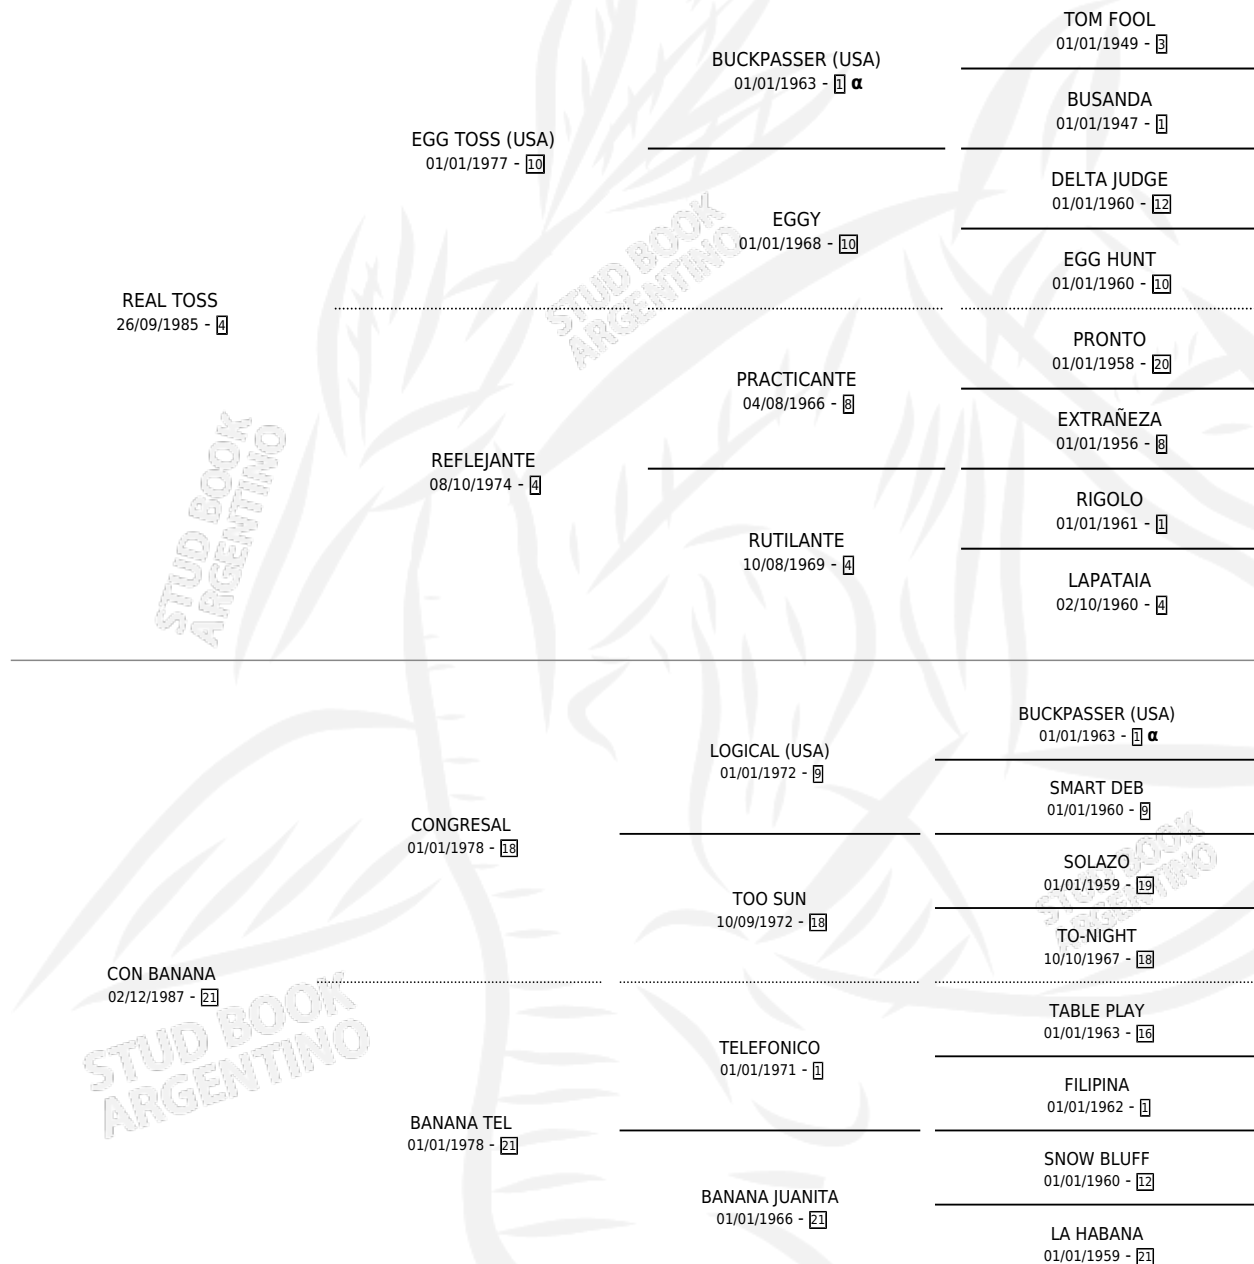

REAL PERDIDO

por REAL TOSS y CON BANANA por CONGRESAL

Argentina · Macho · Zaino · SP · 15/10/1995
Familia 21 · Volumen 35

ESTADO

| | |
|------------------------------|---|
| TIPIFICACIÓN SANGUÍNEA | X |
| TIPIFICACIÓN POR ADN | X |
| PASAPORTE | X |
| IDENTIFICACIÓN POR MICROCHIP | X |
| REPRODUCTOR | X |

Lugar de nacimiento: Los Duraznillos

Criador: Pescio Francisco Jose

PEDIGREE

INBREEDING : α

REAL PERDIDO

Datos oficiales del Stud Book Argentino

Documento generado el 04/05/2026

studbook.org.ar