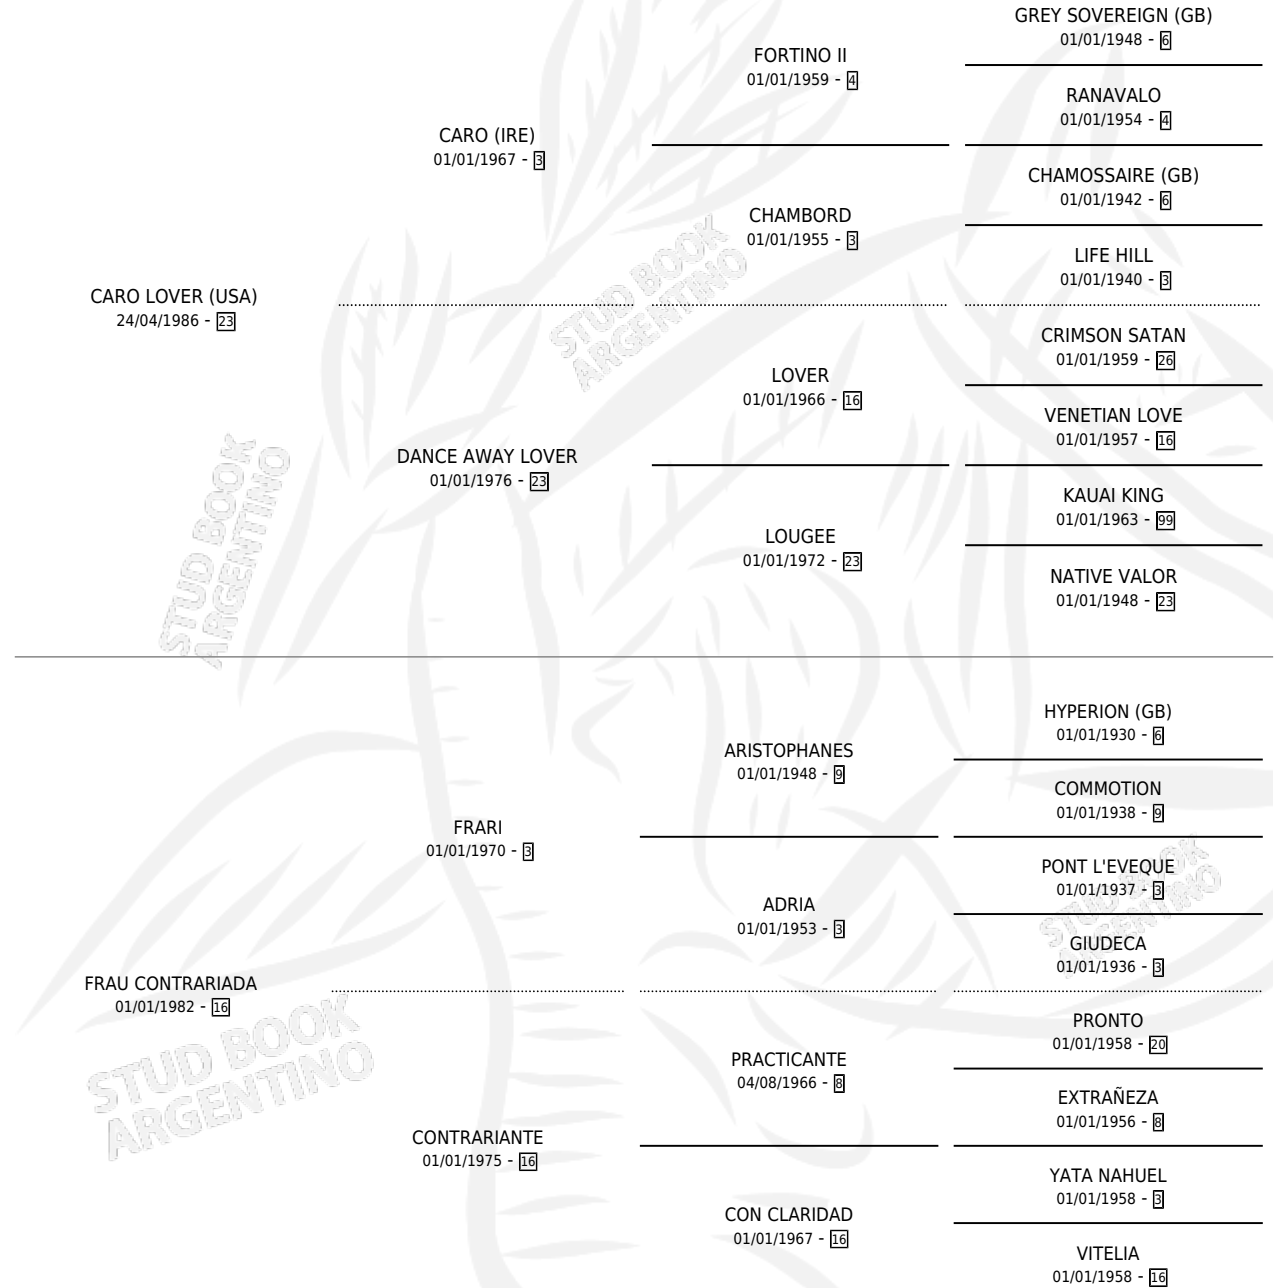

FRAU LOVER

por **CARO LOVER (USA)** y **FRAU CONTRARIADA** por **FRARI**

Argentina · Macho · Alazan Tostado · SP · 10/11/1995
Familia 16-e · Volumen 35

ESTADO

TIPIFICACIÓN SANGUÍNEA	X
TIPIFICACIÓN POR ADN	X
PASAPORTE	X
IDENTIFICACIÓN POR MICROCHIP	X
REPRODUCTOR	X

Lugar de nacimiento: Los Ilusos

Criador: Sin dato

PEDIGREE

FRAU LOVER

Datos oficiales del Stud Book Argentino

Documento generado el 09/06/2026

studbook.org.ar