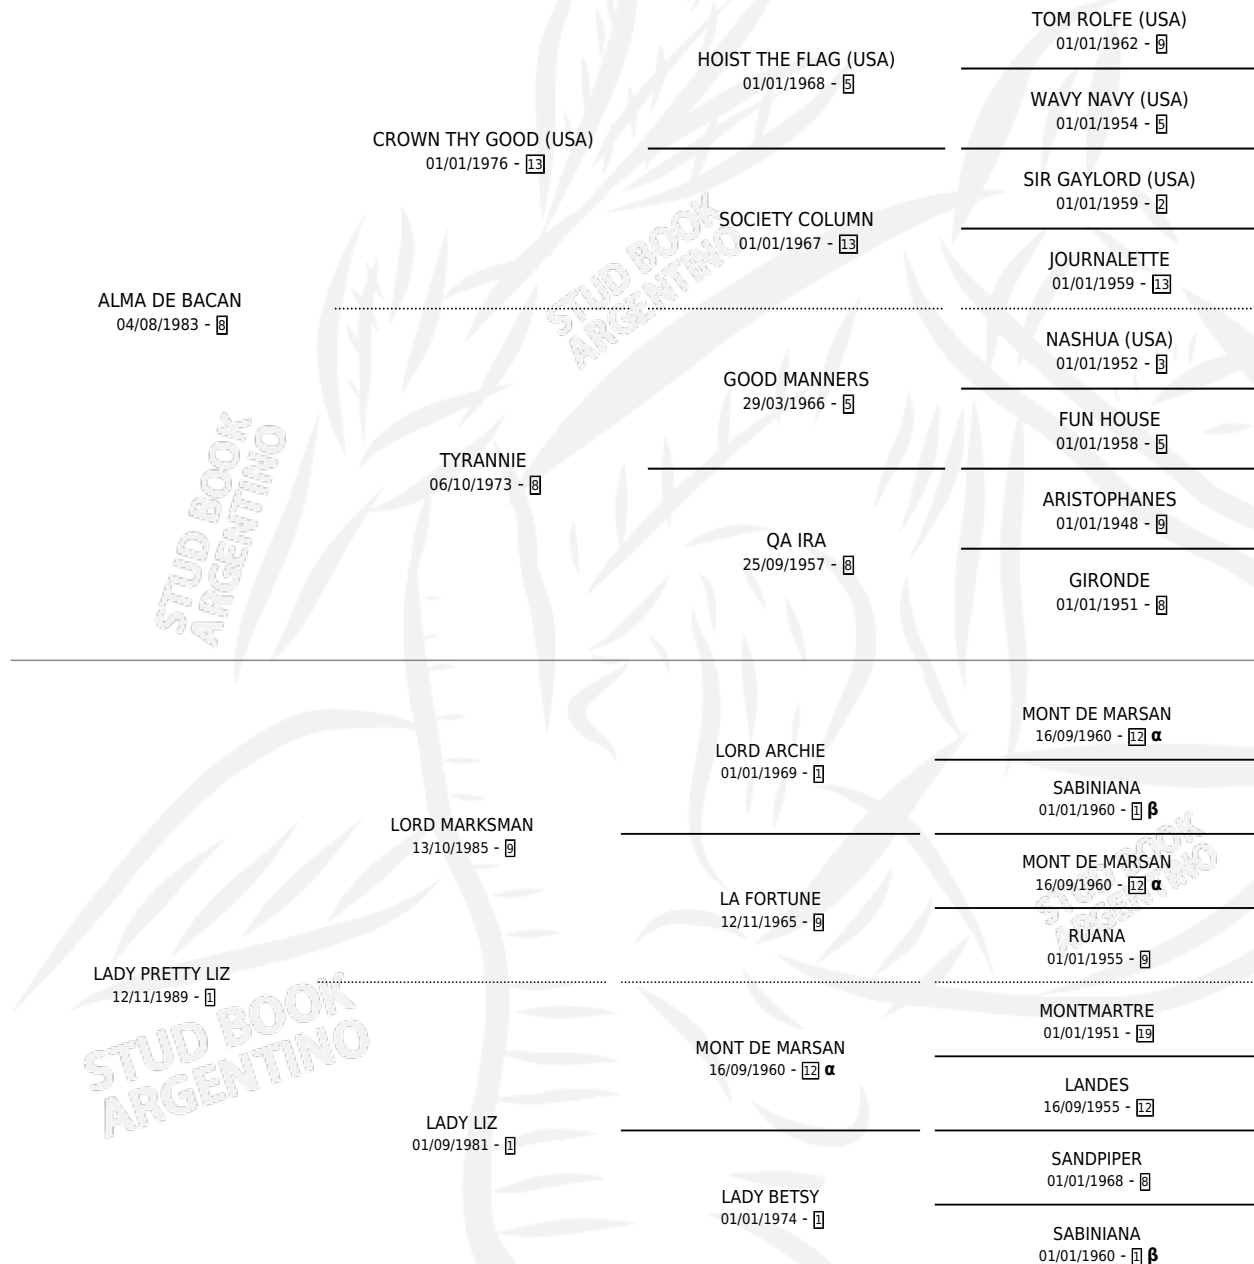

# LADY PRETTY ONE

por ALMA DE BACAN y LADY PRETTY LIZ por LORD MARKSMAN

Argentina · Hembra · Zaino · SP · 21/11/1995  
Familia 1-j · Volumen 35

## ESTADO

TIPIFICACIÓN SANGUÍNEA	X
TIPIFICACIÓN POR ADN	X
PASAPORTE	X
IDENTIFICACIÓN POR MICROCHIP	X
REPRODUCTOR	X

**Lugar de nacimiento:** La Fortuna  
**Criador:** Sin dato

## PEDIGREE

INBREEDING :  $\alpha, \beta$