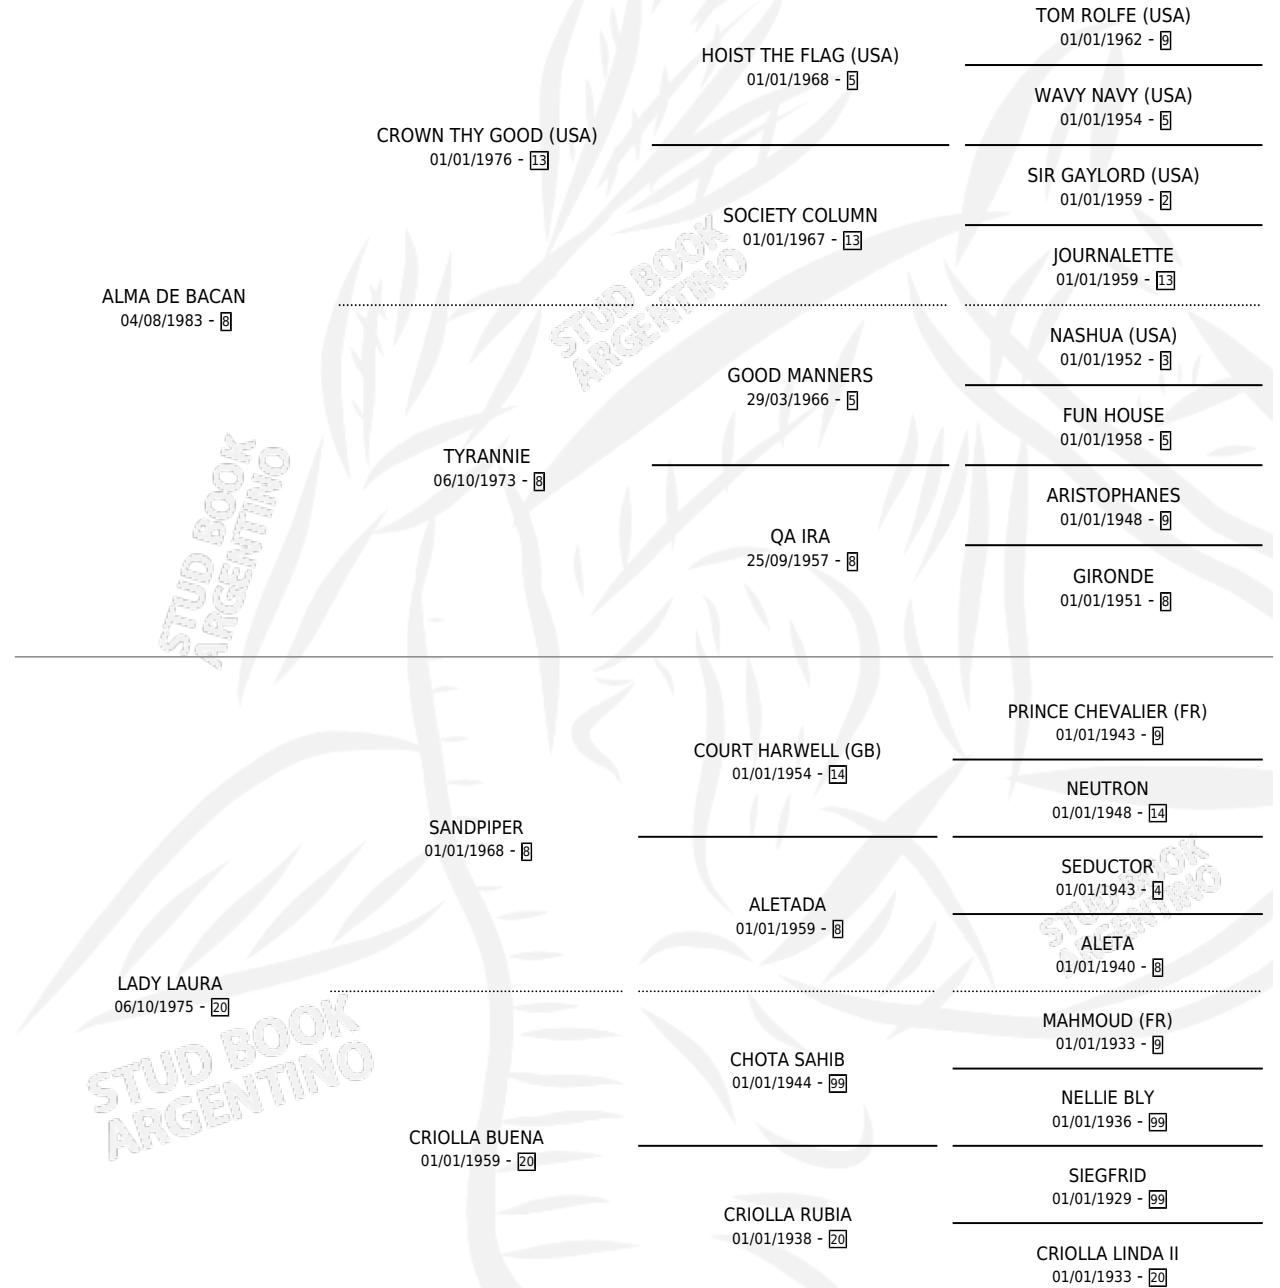

LADY LORELEI

por ALMA DE BACAN y LADY LAURA por SANDPIPER

Argentina · Hembra · Alazan · SP · 14/12/1995
Familia 20 · Volumen 35

ESTADO

TIPIFICACIÓN SANGUÍNEA	✓
TIPIFICACIÓN POR ADN	✓
PASAPORTE	X
IDENTIFICACIÓN POR MICROCHIP	X
REPRODUCTOR	X

Lugar de nacimiento: La Fortuna

Criador: Sin dato

PEDIGREE