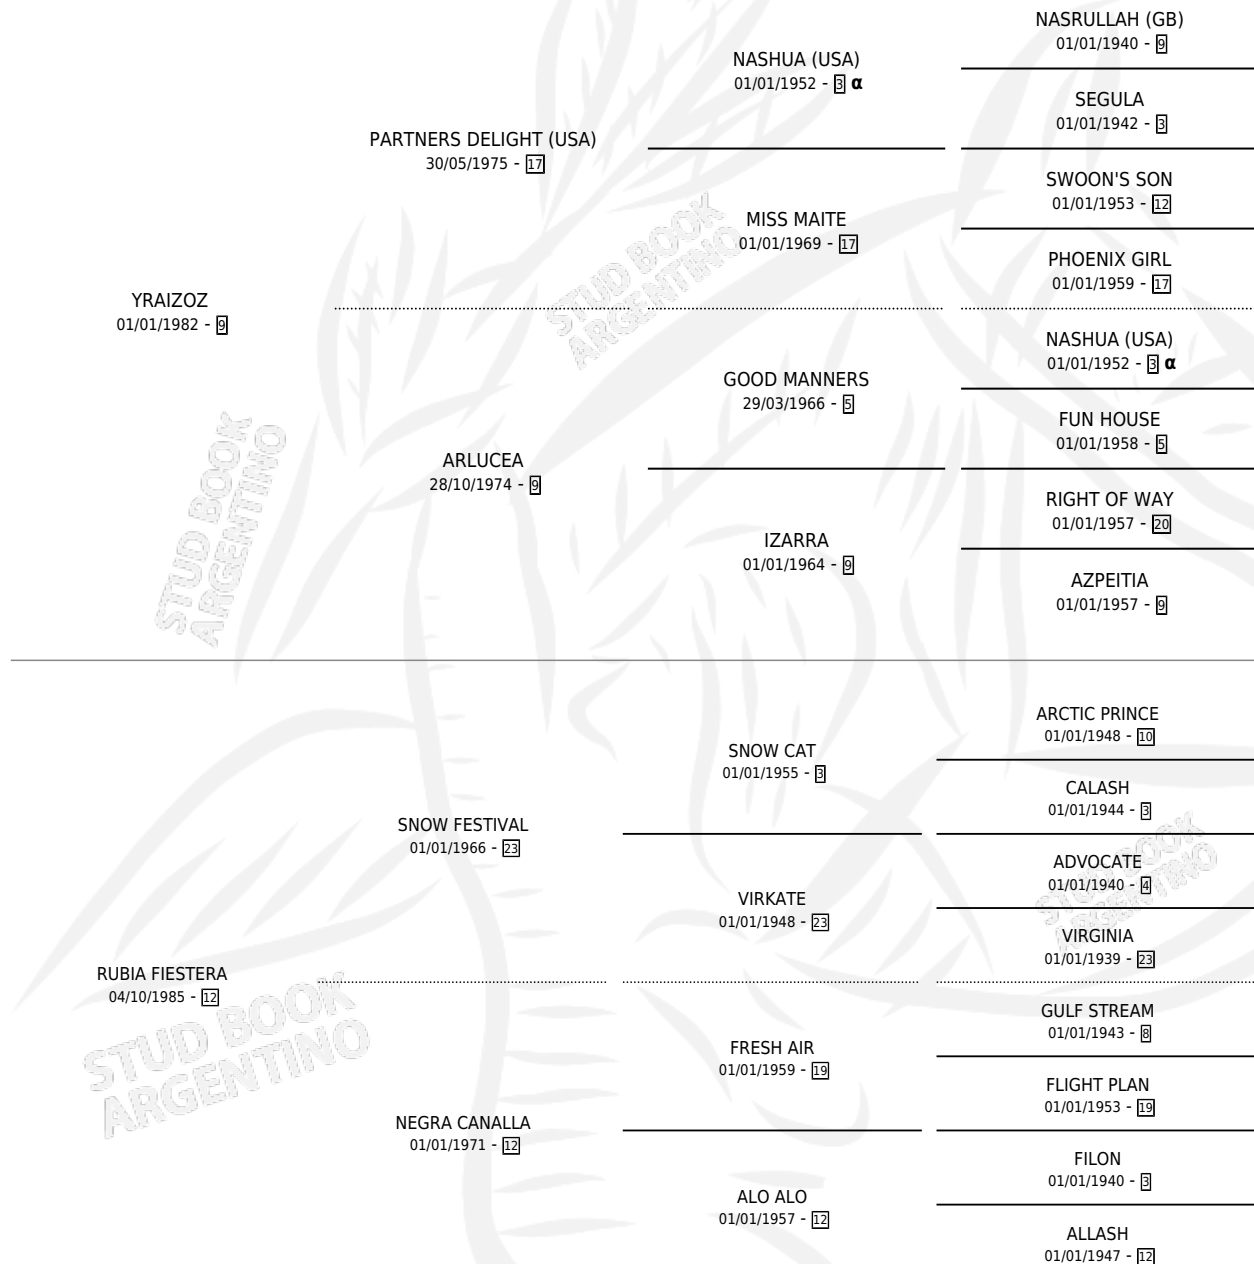

LA COPISTERA

por YRAIZOZ y RUBIA FIESTERA por SNOW FESTIVAL

Argentina · Hembra · Zaino · SP · 08/12/1995
Familia 12-d · Volumen 35

ESTADO

TIPIFICACIÓN SANGUÍNEA	X
TIPIFICACIÓN POR ADN	X
PASAPORTE	X
IDENTIFICACIÓN POR MICROCHIP	X
REPRODUCTOR	✓

Lugar de nacimiento: Campo particular
Criador: Sin dato

PEDIGREE

INBREEDING : α

CAMPAÑA

Solo carreras oficiales de Argentina

POR EDAD

EDAD	CC	1°	2°	3°	4°	5°	NP	CLC	CLG	CLCG1	CLGG1	IMPORTE	GANANCIA / CC
4 AÑOS	2	0	0	0	0	0	2	0	0	0	0	\$0	\$0
TOTALES	2	0	0	0	0	0	2	0	0	0	0	\$0	\$0
%		0.0%	0.0%	0.0%	0.0%	0.0%	100%	0.0%	0.0%	0.0%	0.0%		