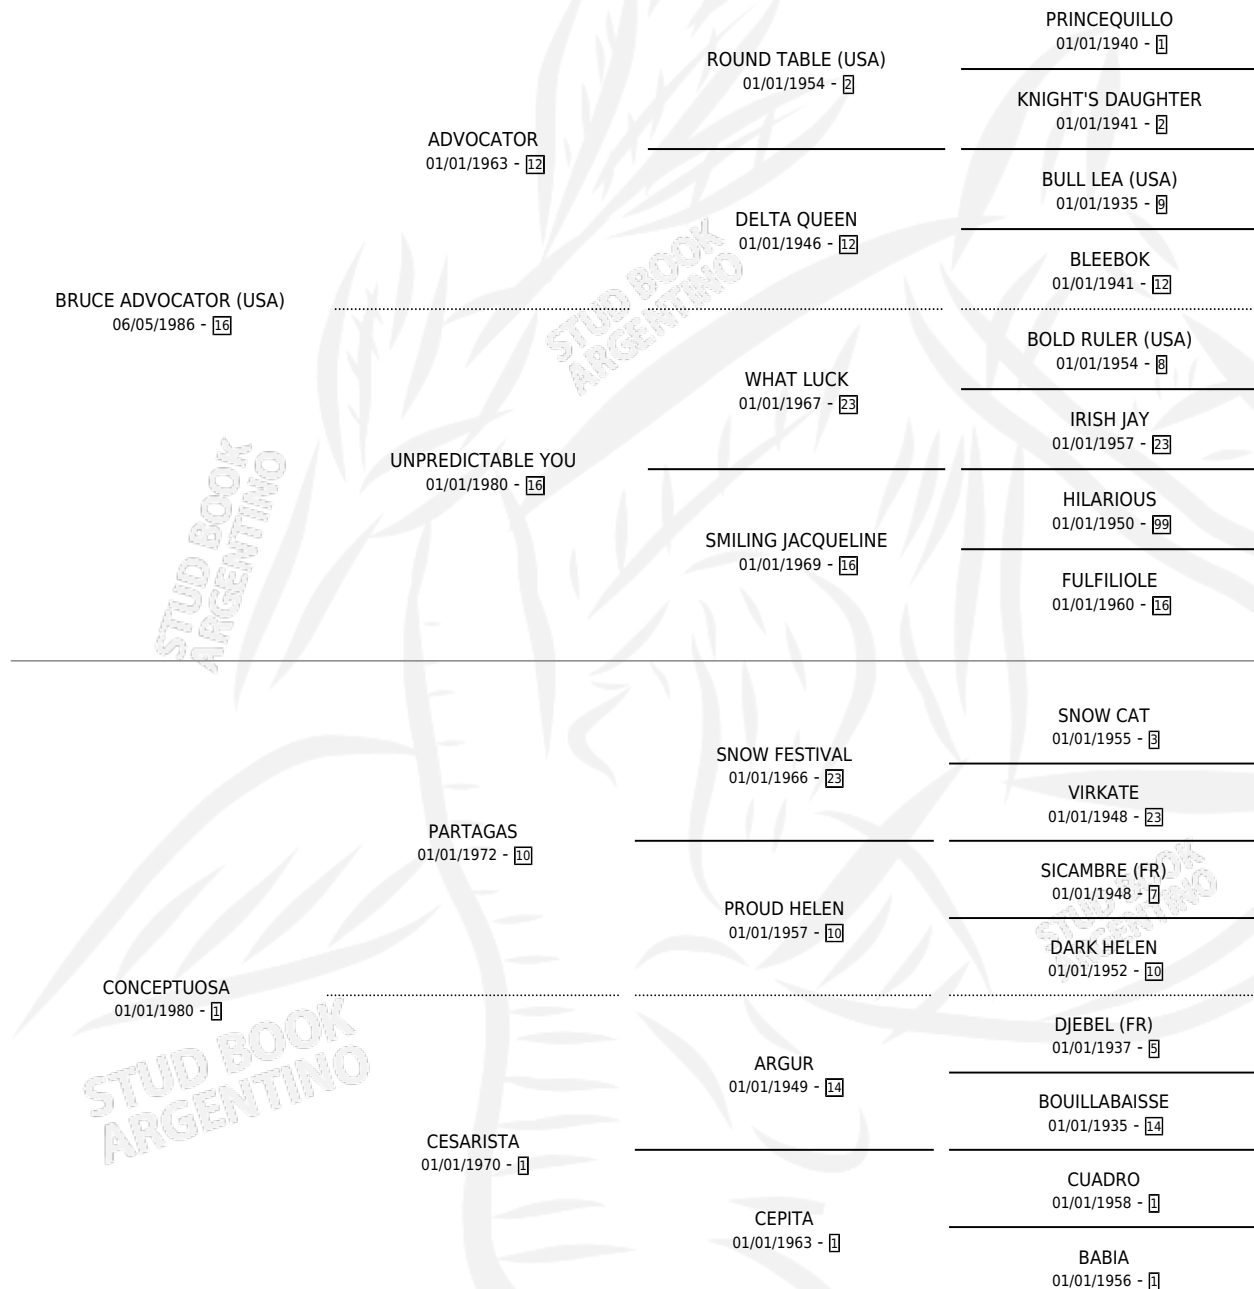

MIMA ADVOCATOR

por BRUCE ADVOCATOR (USA) y CONCEPTUOSA por PARTAGAS

Argentina · Hembra · Zaino · SP · 03/11/1995
Familia 1-b · Volumen 35

ESTADO

TIPIFICACIÓN SANGUÍNEA	✓
TIPIFICACIÓN POR ADN	X
PASAPORTE	X
IDENTIFICACIÓN POR MICROCHIP	X
REPRODUCTOR	✓

Lugar de nacimiento: El Pretal
Criador: Sin dato

PEDIGREE

CAMPAÑA

Solo carreras oficiales de Argentina

POR EDAD

EDAD	CC	1°	2°	3°	4°	5°	NP	CLC	CLG	CLCG1	CLGG1	IMPORTE	GANANCIA / CC
3 AÑOS	3	0	0	0	0	0	3	0	0	0	0	\$0	\$0
4 AÑOS	6	0	0	1	0	0	5	0	0	0	0	\$432	\$72
TOTALES	9	0	0	1	0	0	8	0	0	0	0	\$432	\$48
%		0.0%	0.0%	11.1%	0.0%	0.0%	88.9%	0.0%	0.0%	0.0%	0.0%		