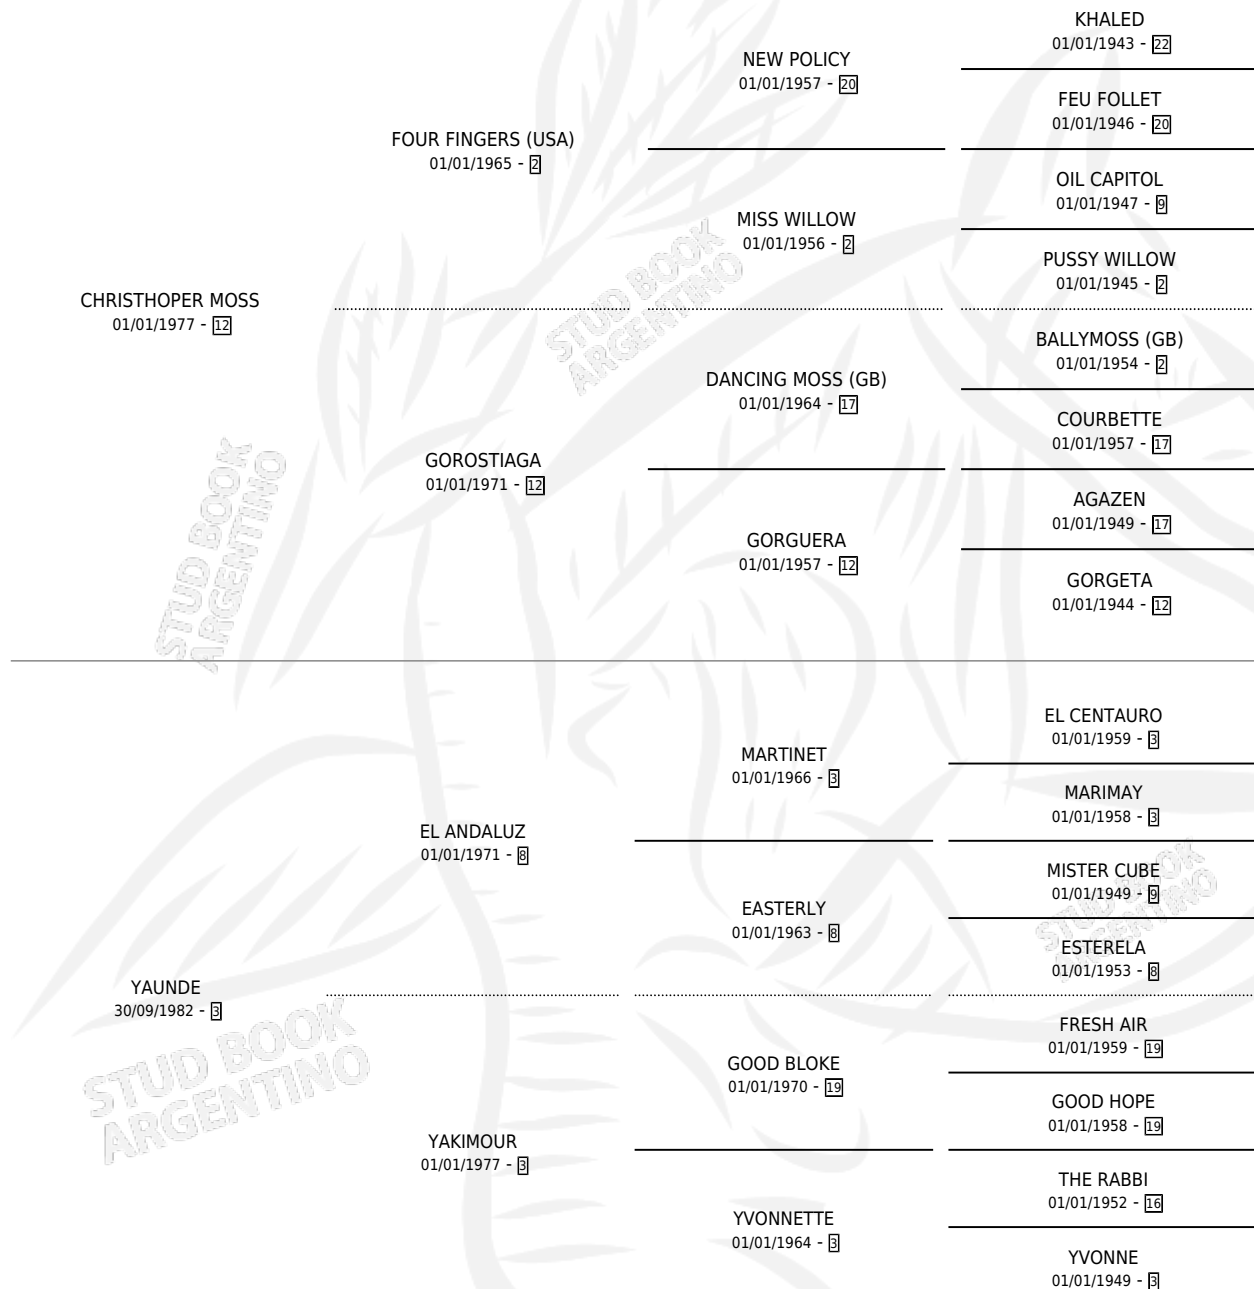

YAMOSS

por CHRISTHOPER MOSS y YAUNDE por EL ANDALUZ

Argentina · Hembra · Tordillo · SP · 19/11/1995
Familia 3 · Volumen 35

ESTADO

TIPIFICACIÓN SANGUÍNEA	X
TIPIFICACIÓN POR ADN	X
PASAPORTE	X
IDENTIFICACIÓN POR MICROCHIP	X
REPRODUCTOR	X

Lugar de nacimiento: Don Bruno - Ex la Estriba

Criador: Don Bruno - Ex la Estriba

PEDIGREE