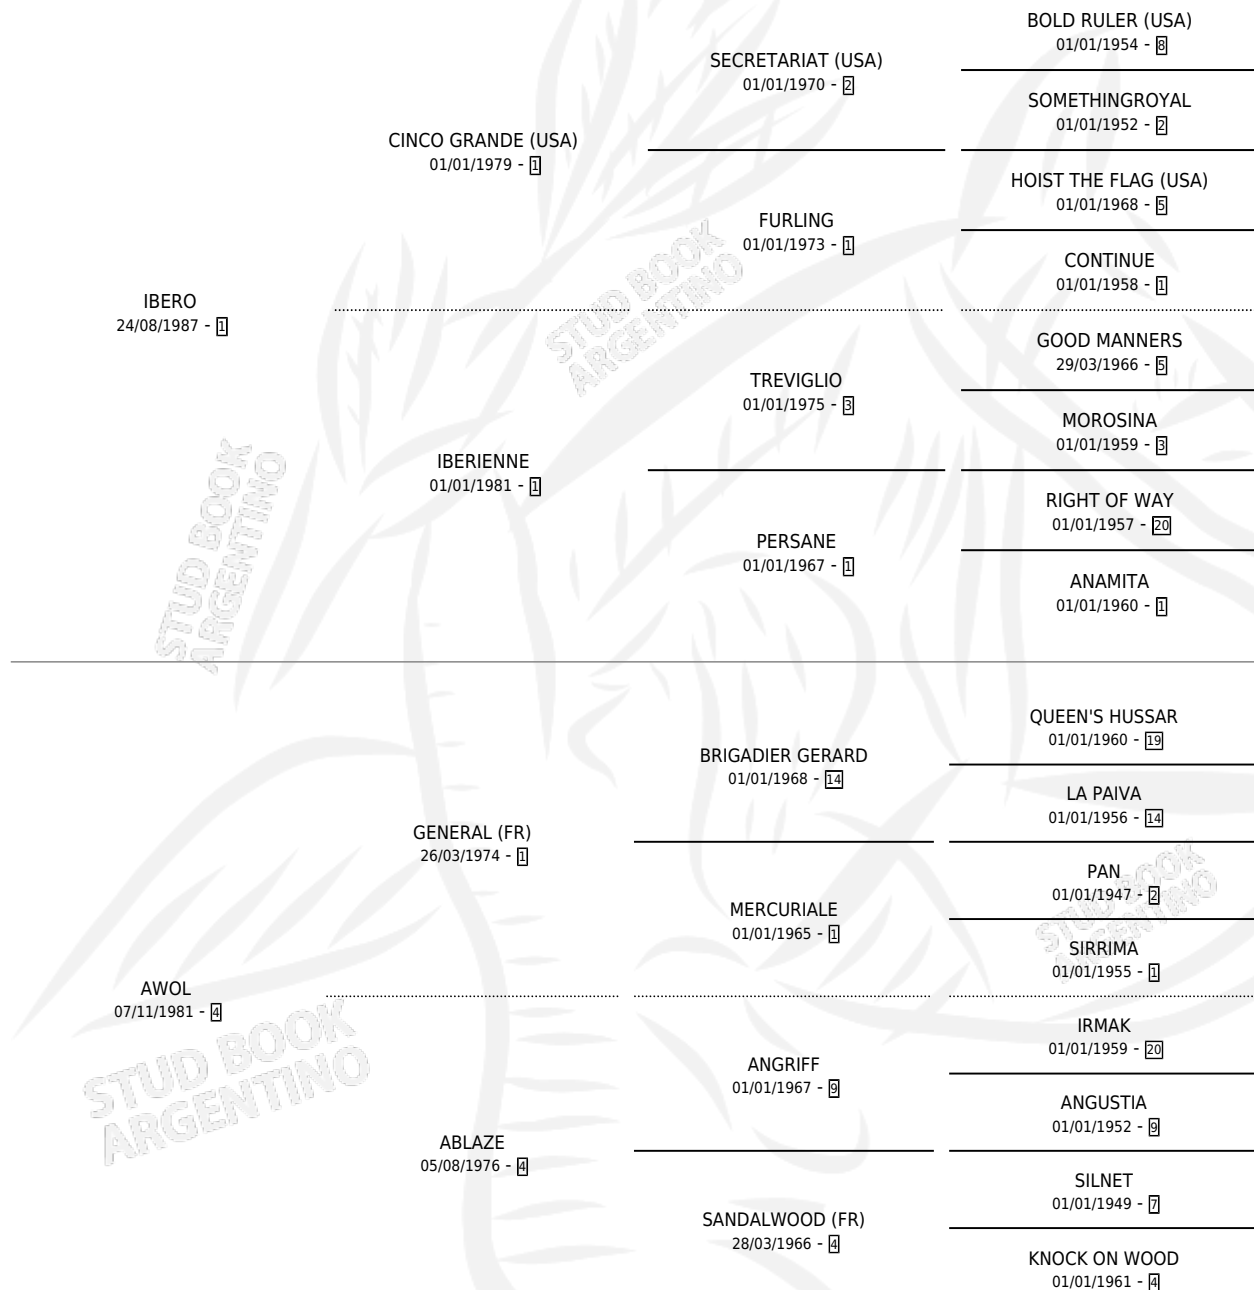

SOY FUGAZ

por **IBERO** y **AWOL** por **GENERAL (FR)**

Argentina · Hembra · Zaino Negro · SP · 31/10/1995
Familia 4-c · Volumen 35

ESTADO

TIPIFICACIÓN SANGUÍNEA	✓
TIPIFICACIÓN POR ADN	✓
PASAPORTE	X
IDENTIFICACIÓN POR MICROCHIP	X
REPRODUCTOR	✓

Lugar de nacimiento: Don Yayo

Criador: Sin dato

~

HIJOS

	MACHOS	HEMBRAS
4 NACIERON	2	2
4 CORRIERON	2	2
3 GANARON	1	2
0 GANADORES CL	0 GANADORES GR	0 GANADORES G1

PEDIGREE