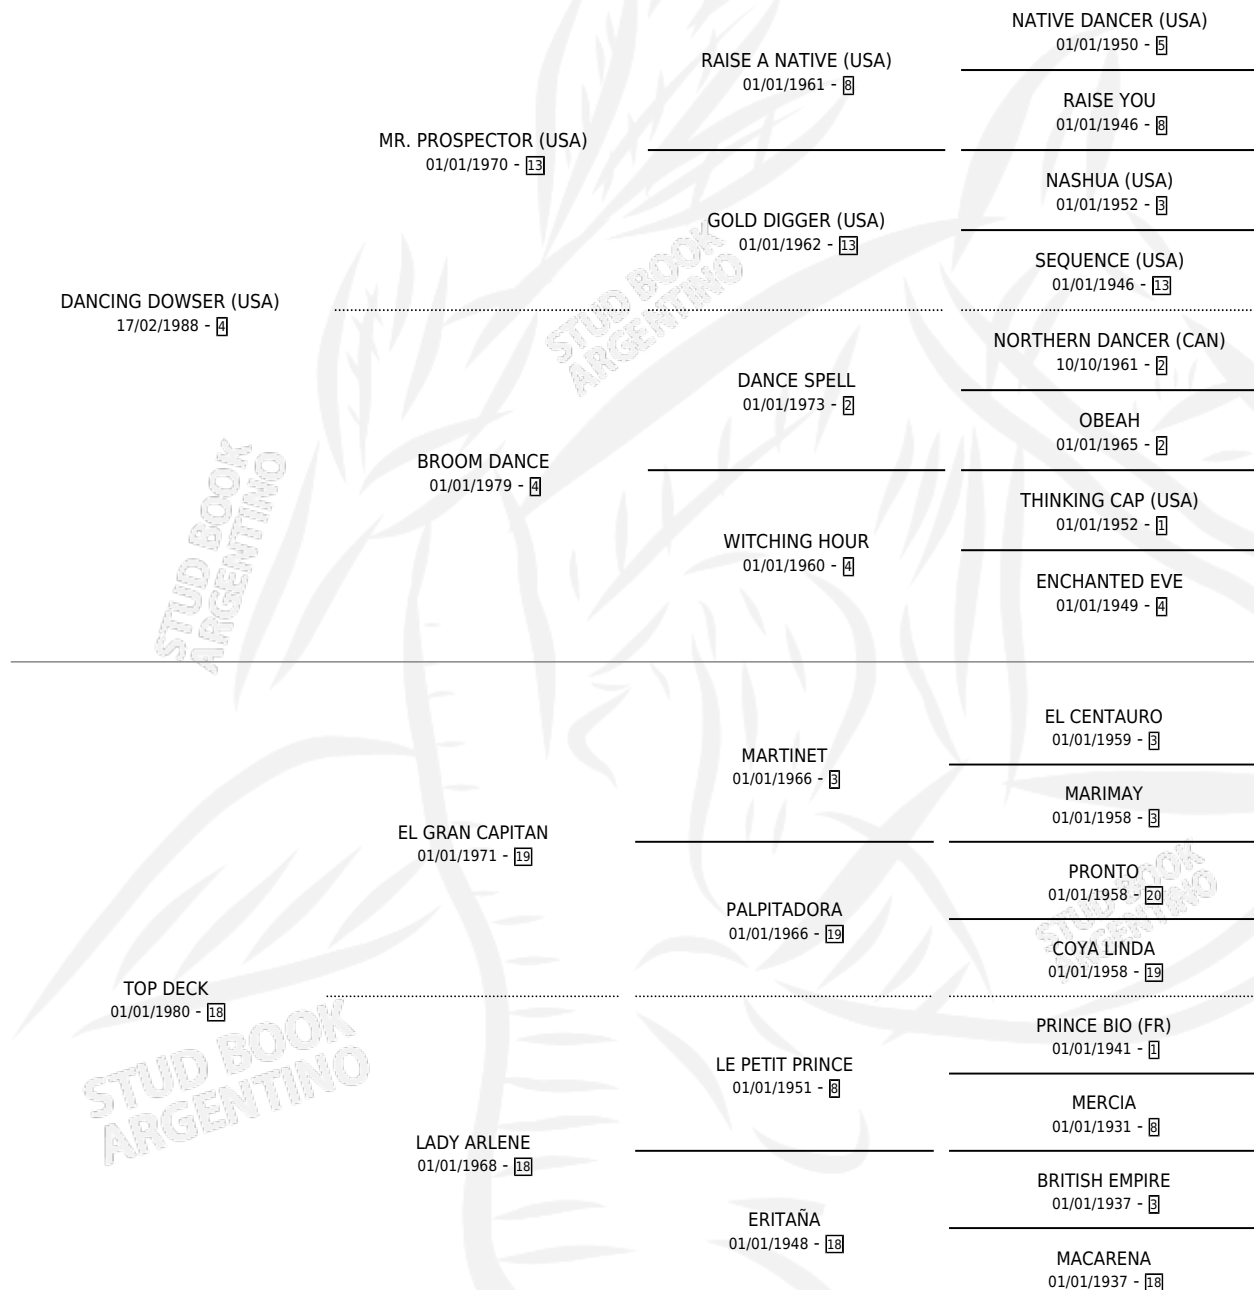

MARATHI

por **DANCING DOWSER (USA)** y **TOP DECK** por **EL GRAN CAPITAN**

Argentina · Hembra · Zaino · SP · 15/08/1995
Familia 18-a · Volumen 35

ESTADO

TIPIFICACIÓN SANGUÍNEA	✓
TIPIFICACIÓN POR ADN	✓
PASAPORTE	X
IDENTIFICACIÓN POR MICROCHIP	X
REPRODUCTOR	✓

Lugar de nacimiento: Los Nogales
Criador: Los Nogales

~

HIJOS

	MACHOS	HEMBRAS
5 NACIERON	1	4
1 CORRIERON	0	1

SIN ACTUACIONES

PEDIGREE

S

cimientos 5 / Efectividad 33.33%