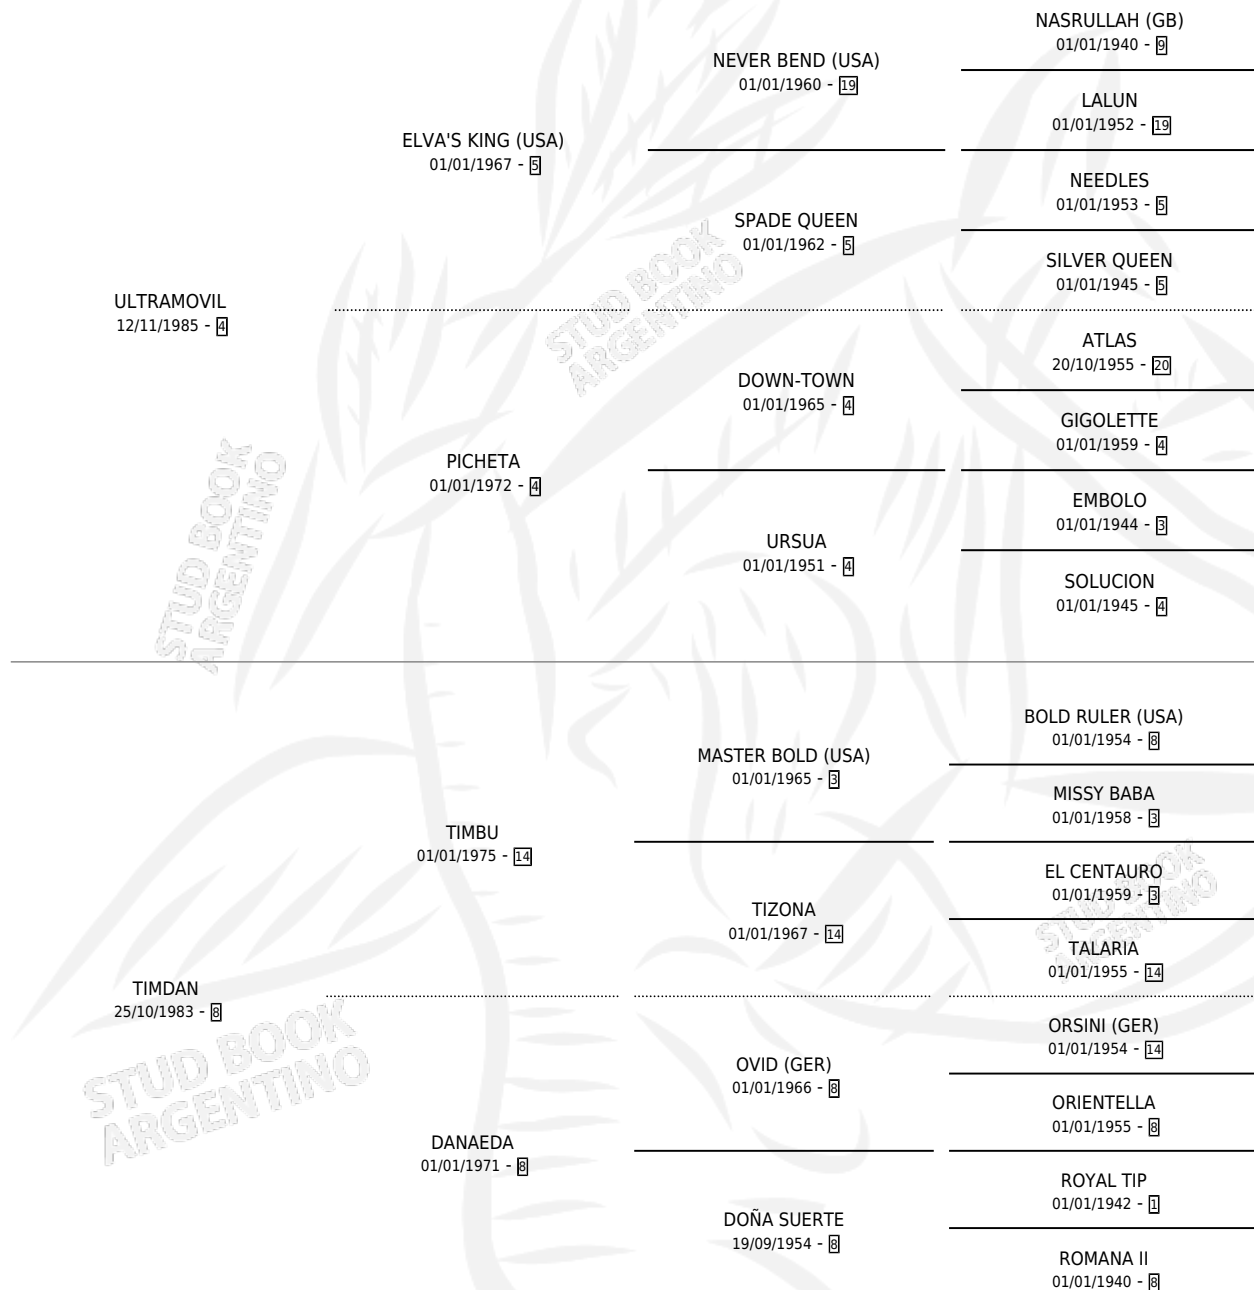

FAST FEET

por **ULTRAMOVI** y **TIMDAN** por **TIMBU**

Argentina · Hembra · Alazan · SP · 30/10/1995
Familia 8-h · Volumen 35

ESTADO

TIPIFICACIÓN SANGUÍNEA	✓
TIPIFICACIÓN POR ADN	✓
PASAPORTE	X
IDENTIFICACIÓN POR MICROCHIP	X
REPRODUCTOR	✓

Lugar de nacimiento: Traslasierra
Criador: Lescano Alejandro Alberto

~

HIJOS

	MACHOS	HEMBRAS
3 NACIERON	1	2
2 CORRIERON	0	2

SIN ACTUACIONES

PEDIGREE

S

mientos 3 / Efectividad 60.00%

PADRILLO	PRODUCTO	CRIADOR	1ER SERVICIO	ÚLTIMO SERVICIO
HOT STONE	∅		11/03/2013	11/03/2013
FAST FEET				
SOUTHERN SOUL	FAST SOUL (H A, 03/11/2010)	SIN DATO	02/11/2009	02/11/2009
SOUTHERN SOUL	SOBERBIO SOUL (M A, 11/10/2009)	SIN DATO	11/10/2008	11/10/2008
BUCKS BEST (USA)	∅		10/09/2007	10/09/2007
LORD HONEYED	EXTRAVIADA FEET (H A, 17/10/2003)	LESCANO ALEJANDRO ALBERTO	08/10/2002	08/10/2002