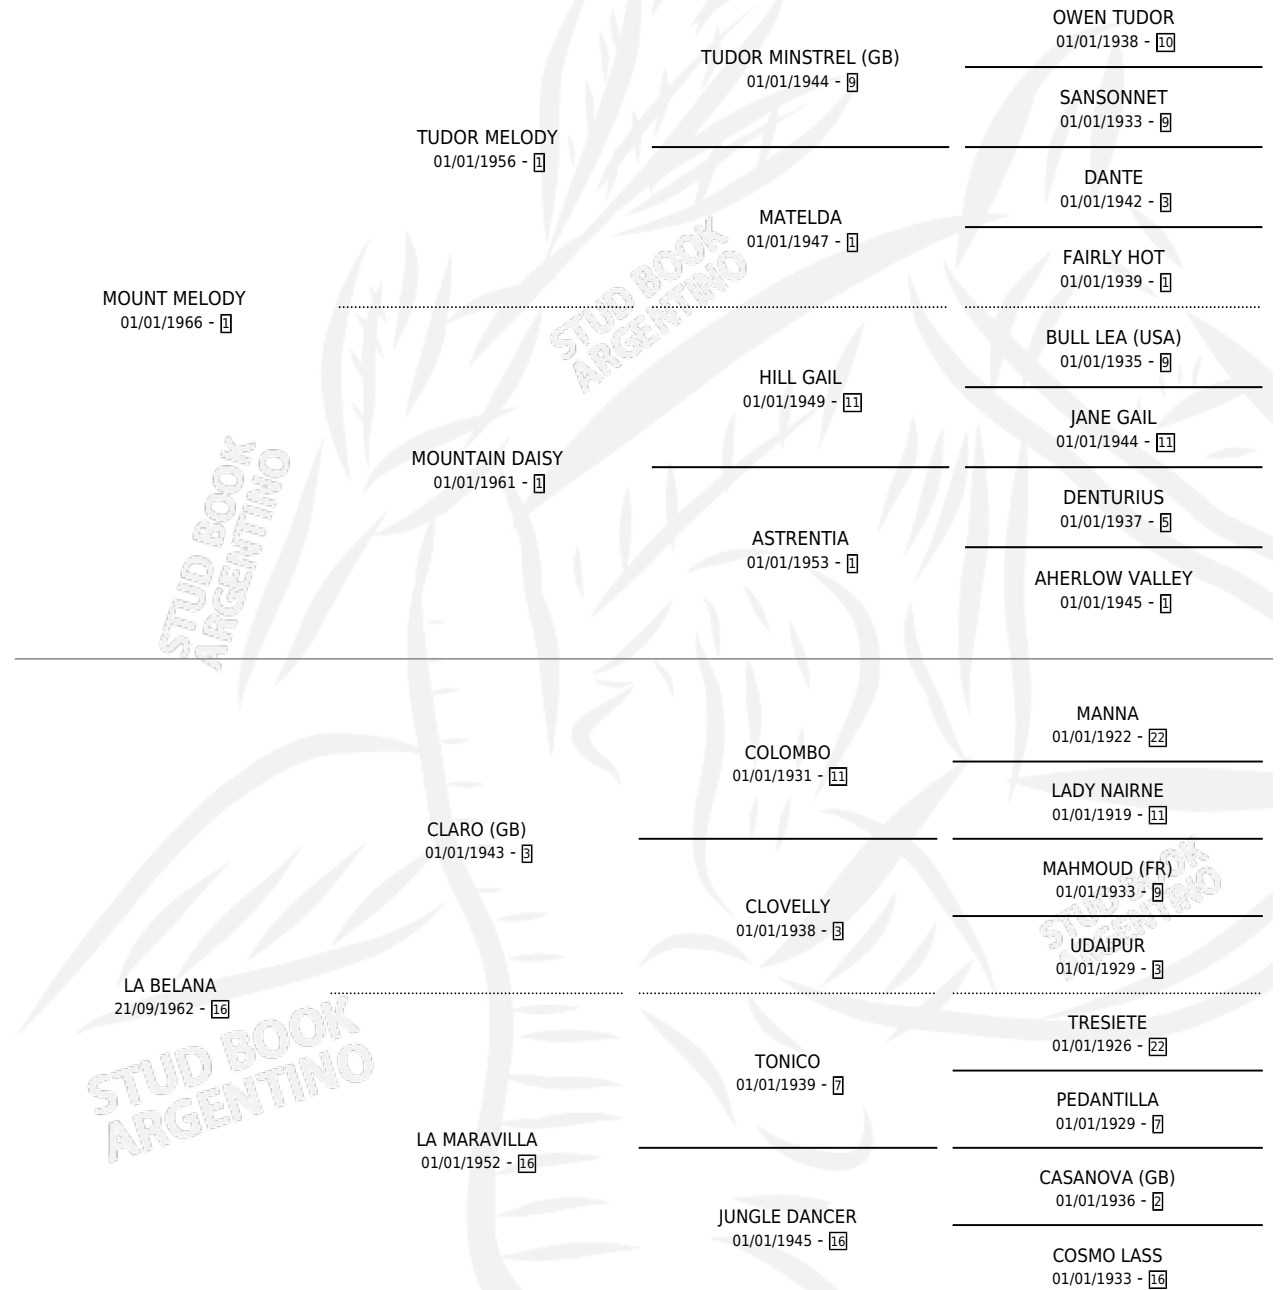

# MOUNTIBELO

por MOUNT MELODY y LA BELANA por CLARO (GB)

Argentina · Macho · Zaino · SP · 21/10/1972  
Familia 16 · Volumen 28

## ESTADO

TIPIFICACIÓN SANGUÍNEA	X
TIPIFICACIÓN POR ADN	X
PASAPORTE	X
IDENTIFICACIÓN POR MICROCHIP	X
REPRODUCTOR	X

**Lugar de nacimiento:** Campo particular

**Criador:** Sin dato

## PEDIGREE