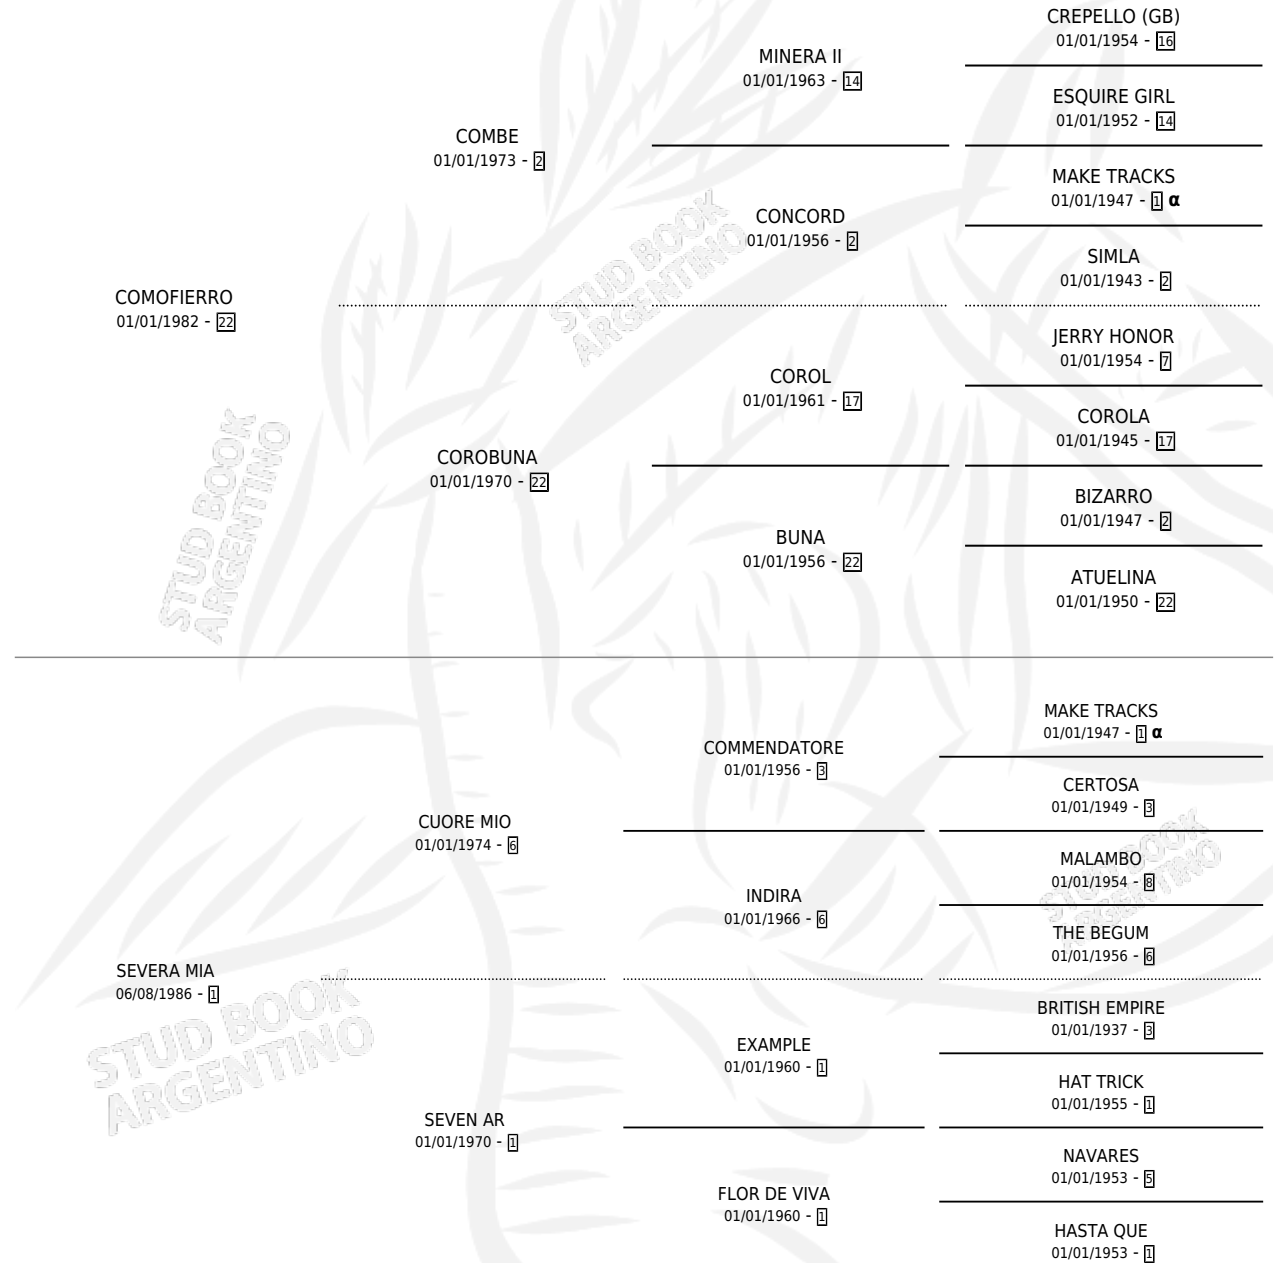

QUE SEVERO

por **COMOFIERRO** y **SEVERA MIA** por **CUORE MIO**

Argentina · Macho · Zaino · SP · 07/10/1995
Familia 1 · Volumen 35

ESTADO

TIPIFICACIÓN SANGUÍNEA	X
TIPIFICACIÓN POR ADN	X
PASAPORTE	X
IDENTIFICACIÓN POR MICROCHIP	X
REPRODUCTOR	X

Lugar de nacimiento: Los Bayitos

Criador: Sin dato

PEDIGREE

INBREEDING : α

QUE SEVERO

Datos oficiales del Stud Book Argentino

Documento generado el 04/05/2026

studbook.org.ar