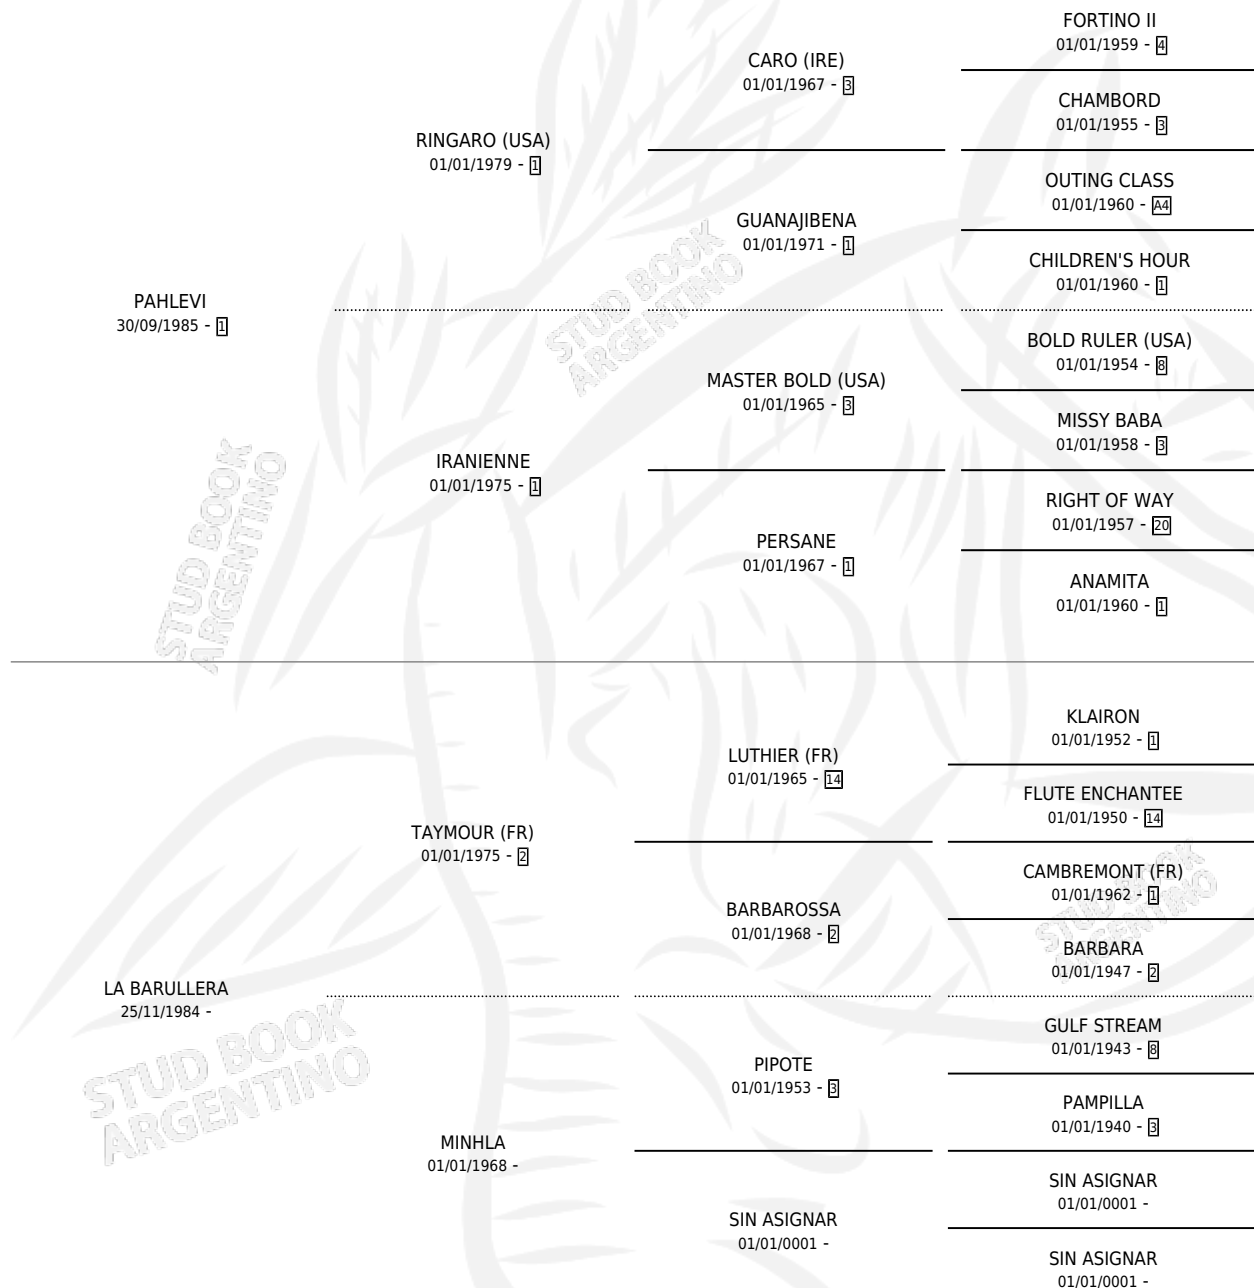

LA CARBONERA

por PAHLEVI y LA BARULLERA por TAYMOUR (FR)

Argentina · Hembra · Tordillo · SP · 20/11/1995
Familia · Volumen 35

ESTADO

TIPIFICACIÓN SANGUÍNEA	X
TIPIFICACIÓN POR ADN	X
PASAPORTE	X
IDENTIFICACIÓN POR MICROCHIP	X
REPRODUCTOR	X

Lugar de nacimiento: Los Bayos

Criador: Sin dato

PEDIGREE

LA CARBONERA

Datos oficiales del Stud Book Argentino

Documento generado el 09/05/2026

studbook.org.ar