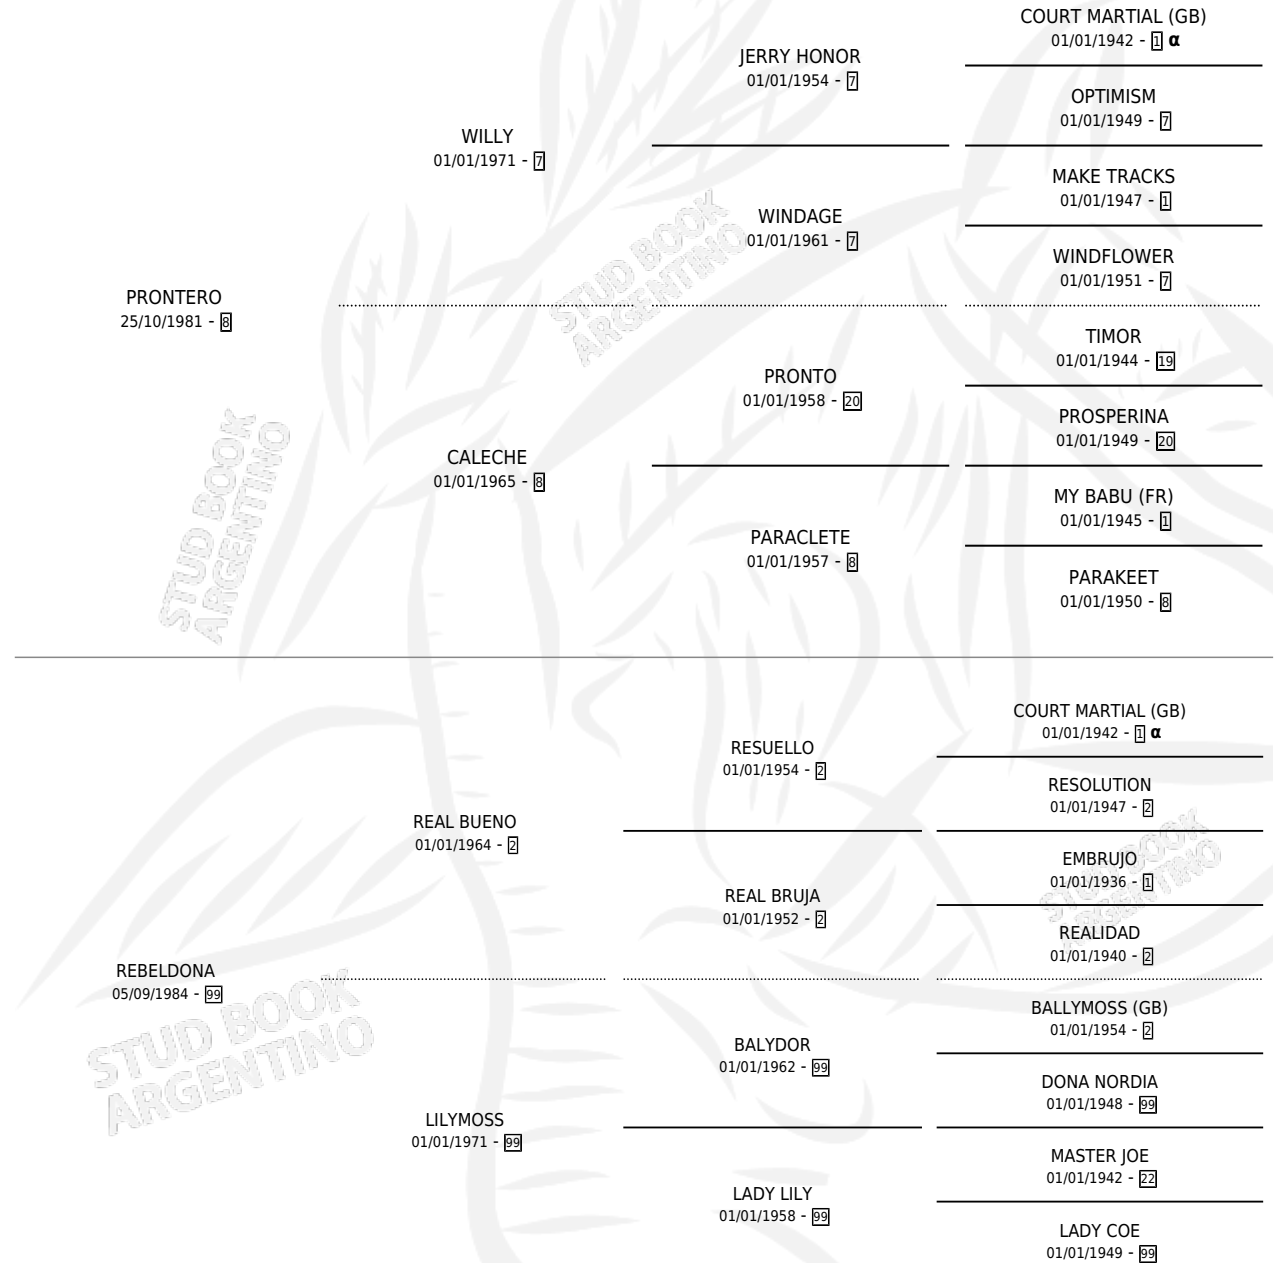

# BUEN PRONTERO

por PRONTERO y REBELDONA por REAL BUENO

Argentina · Macho · Alazan · SP · 10/11/1995  
Familia 99 · Volumen 35

## ESTADO

TIPIFICACIÓN SANGUÍNEA	X
TIPIFICACIÓN POR ADN	X
PASAPORTE	X
IDENTIFICACIÓN POR MICROCHIP	X
REPRODUCTOR	X

**Lugar de nacimiento:** Los Bayitos

**Criador:** Sin dato

## PEDIGREE

INBREEDING :  $\alpha$