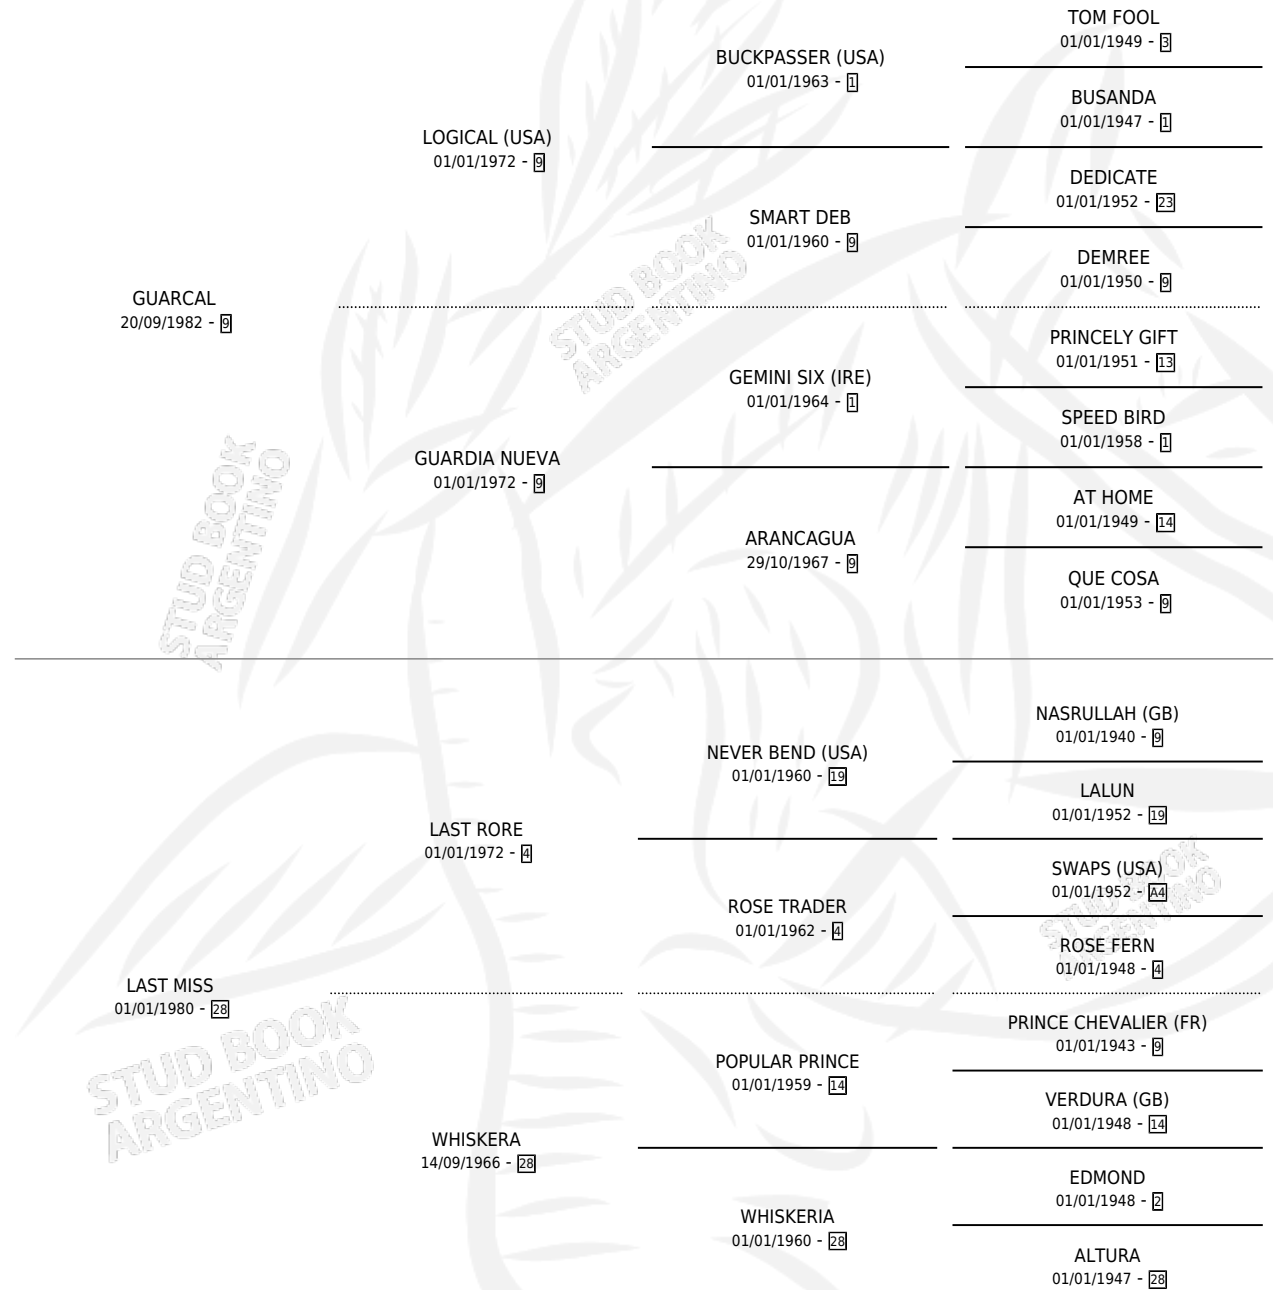

GUARCALINDA

por **GUARCAL** y **LAST MISS** por **LAST RORE**

Argentina · Hembra · Zaino · SP · 01/12/1995
Familia 28 · Volumen 35

ESTADO

| | |
|------------------------------|---|
| TIPIFICACIÓN SANGUÍNEA | X |
| TIPIFICACIÓN POR ADN | X |
| PASAPORTE | X |
| IDENTIFICACIÓN POR MICROCHIP | X |
| REPRODUCTOR | ✓ |

Lugar de nacimiento: El Rebenque

Criador: Sin dato

PEDIGREE

S

mientos 0 / Efectividad 0.00%

| PADRILLO | PRODUCTO | CRIADOR | 1ER SERVICIO | ÚLTIMO SERVICIO |
|--------------|----------|---------|--------------|-----------------|
| SOUTHERN NUT | ∅ | | 31/12/2000 | 31/12/2000 |