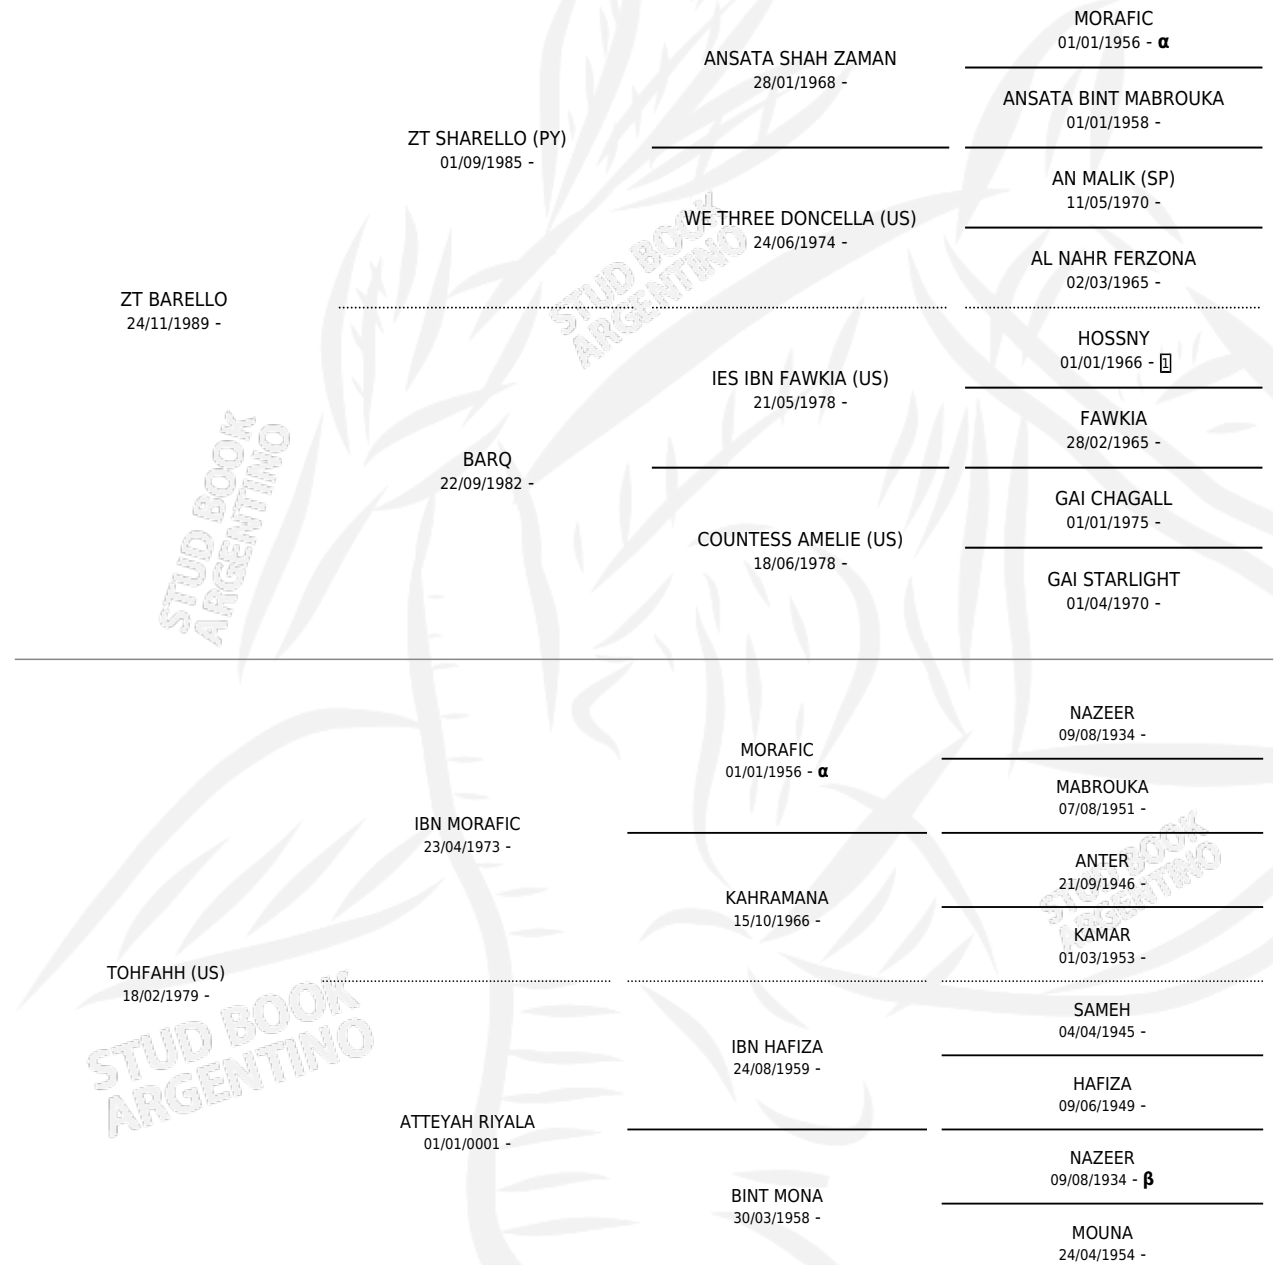

JJ BAREFAHH

por ZT BARELLO y TOHFAHH (US) por IBN MORAFIC

Argentina · Hembra · Tordillo · AP · 27/11/1995
Familia · Volumen 35

ESTADO

TIPIFICACIÓN SANGUÍNEA	X
TIPIFICACIÓN POR ADN	X
PASAPORTE	X
IDENTIFICACIÓN POR MICROCHIP	X
REPRODUCTOR	X

Lugar de nacimiento: El Berretin

Criador: El Berretin

PEDIGREE

INBREEDING : α, β

JJ BAREFAHH

Datos oficiales del Stud Book Argentino

Documento generado el 07/05/2026

studbook.org.ar