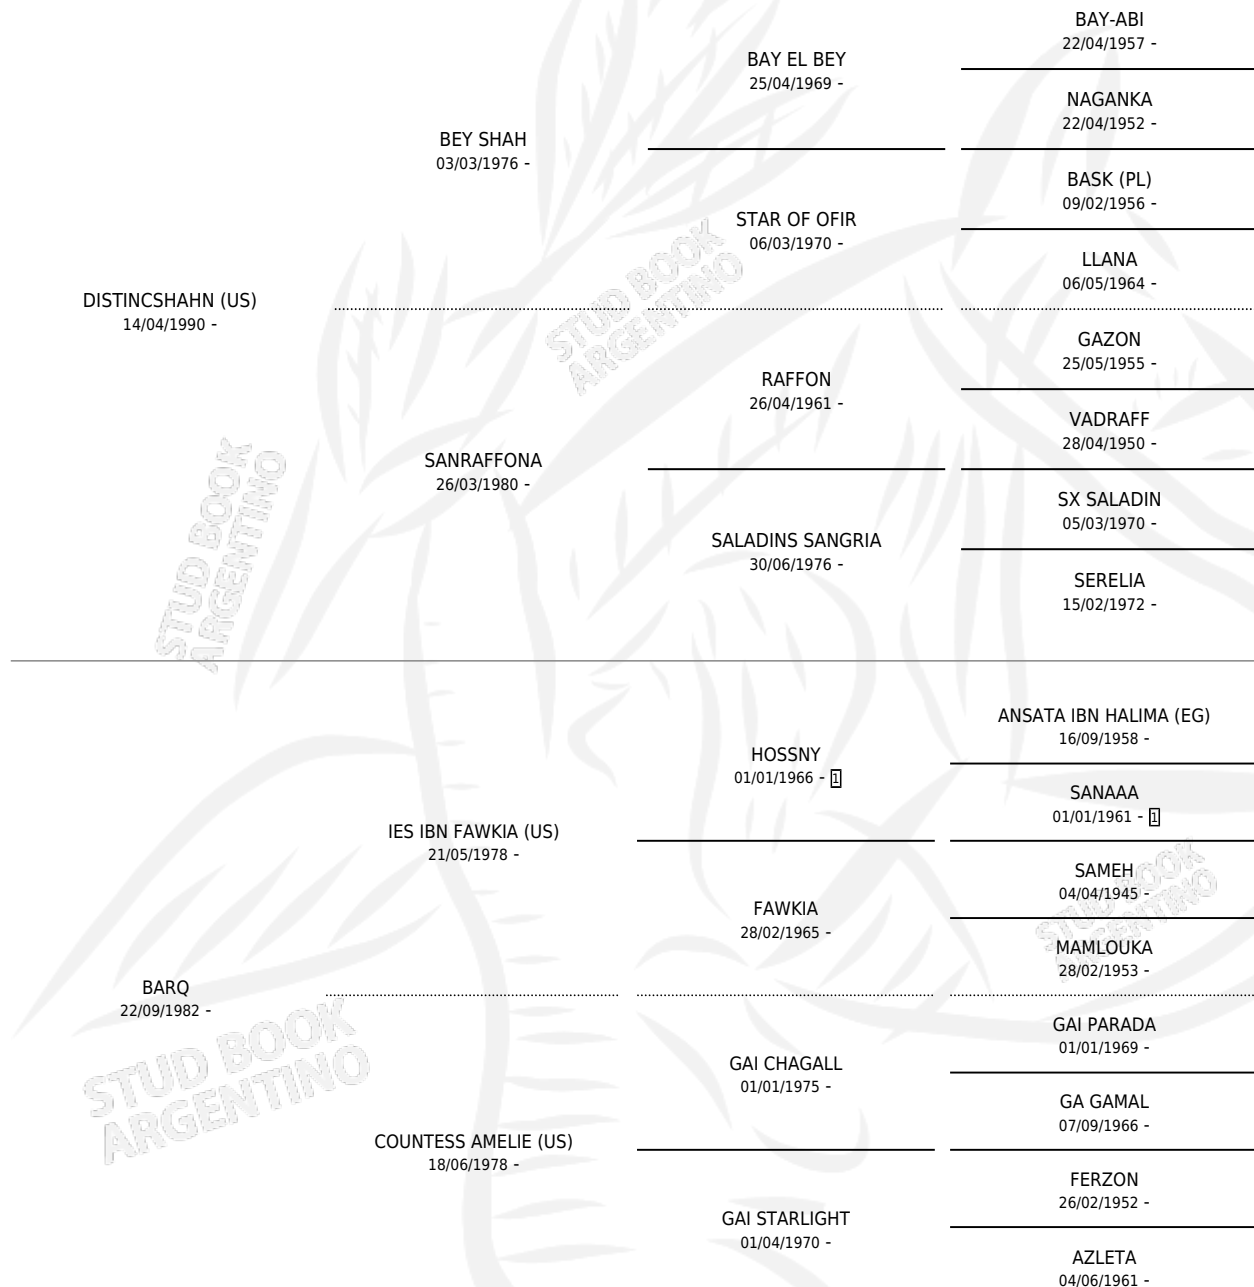

ZC SHAHBAR

por **DISTINCSHAHN (US)** y **BARQ** por **IES IBN FAWKIA (US)**

Argentina · Macho · Tordillo · AP · 06/12/1995
Familia · Volumen 35

ESTADO

TIPIFICACIÓN SANGUÍNEA	✓
TIPIFICACIÓN POR ADN	X
PASAPORTE	X
IDENTIFICACIÓN POR MICROCHIP	X
REPRODUCTOR	X

Lugar de nacimiento: Marias
Criador: Marias

PEDIGREE

ZC SHAHBAR

Datos oficiales del Stud Book Argentino

Documento generado el 12/05/2026

studbook.org.ar