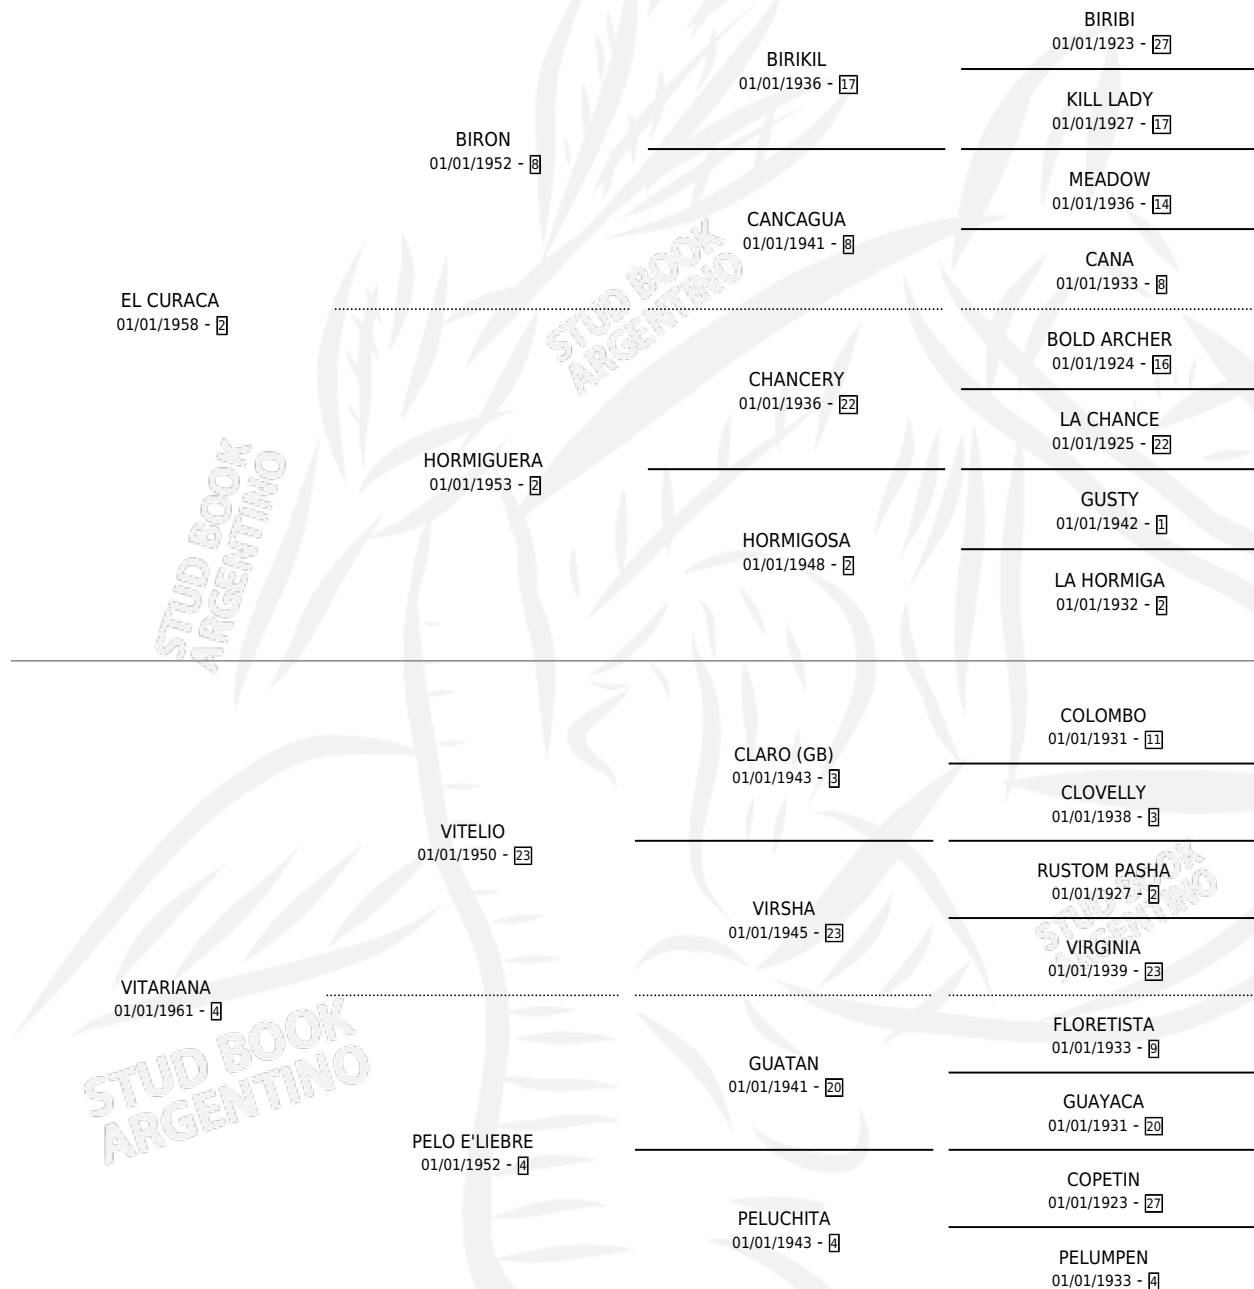

EL VERDADERO

por EL CURACA y VITARIANA por VITELIO

Argentina · Macho · Zaino · SP · 01/01/1972
Familia 4-p · Volumen 28

ESTADO

TIPIFICACIÓN SANGUÍNEA	X
TIPIFICACIÓN POR ADN	X
PASAPORTE	X
IDENTIFICACIÓN POR MICROCHIP	X
REPRODUCTOR	✓

Lugar de nacimiento: Campo particular

Criador: Sin dato

~

HIJOS

	MACHOS	HEMBRAS
94 NACIERON	53	41
24 CORRIERON	18	6
21 GANARON	16	5

0 GANADORES **CL** **0** GANADORES **GR** **0** GANADORES **G1**

PEDIGREE

CAMPAÑA

Solo carreras oficiales de Argentina

POR EDAD

EDAD	CC	1°	2°	3°	4°	5°	NP	CLC	CLG	CLCG1	CLGG1	IMPORTE	GANANCIA / CC
5 AÑOS	1	1	0	0	0	0	0	0	0	0	0	\$0	\$0
TOTALES	1	1	0	0	0	0	0	0	0	0	0	\$0	\$0
%		100%	0.0%	0.0%	0.0%	0.0%	0.0%	0.0%	0.0%	0.0%	0.0%		