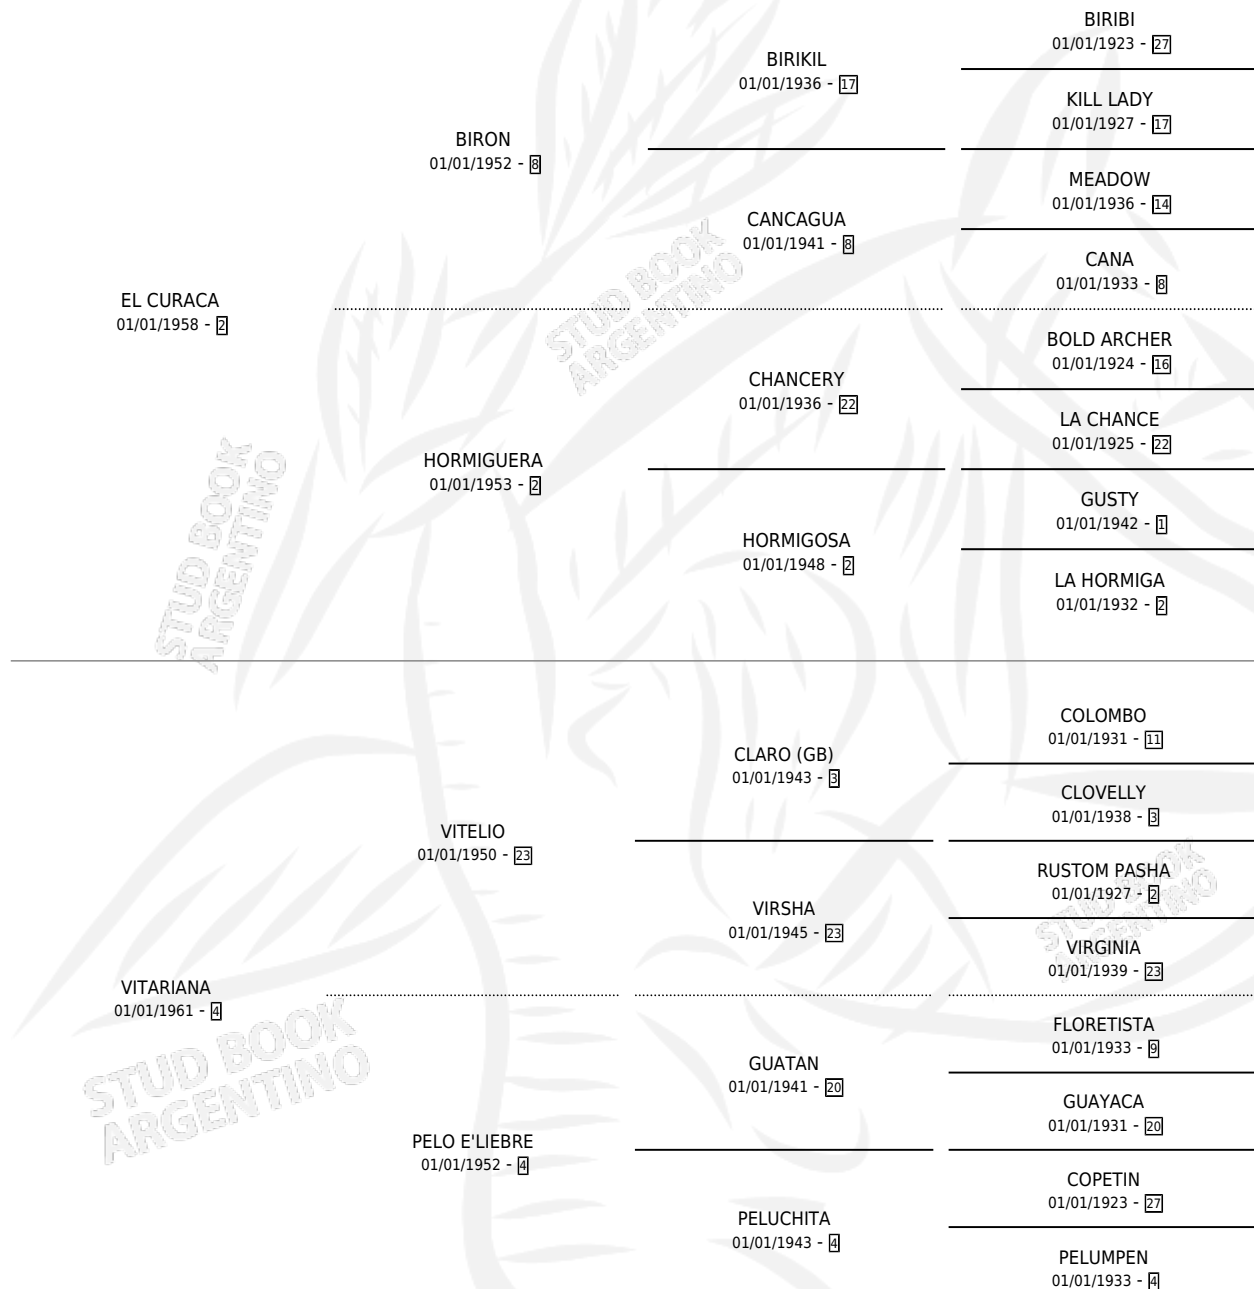

EL VERDADERO

por EL CURACA y VITARIANA por VITELIO

Argentina · Macho · Zaino · SP · 01/01/1972
Familia 4-p · Volumen 28

ESTADO

TIPIFICACIÓN SANGUÍNEA	X
TIPIFICACIÓN POR ADN	X
PASAPORTE	X
IDENTIFICACIÓN POR MICROCHIP	X
REPRODUCTOR	✓

PEDIGREE

CAMPAÑA

Solo carreras oficiales de Argentina

POR EDAD

EDAD	CC	1°	2°	3°	4°	5°	NP	CLC	CLG	CLCG1	CLGG1	IMPORTE	GANANCIA / CC
5 AÑOS	1	1	0	0	0	0	0	0	0	0	0	\$0	\$0
TOTALES	1	1	0	0	0	0	0	0	0	0	0	\$0	\$0
%		100%	0.0%	0.0%	0.0%	0.0%	0.0%	0.0%	0.0%	0.0%	0.0%		