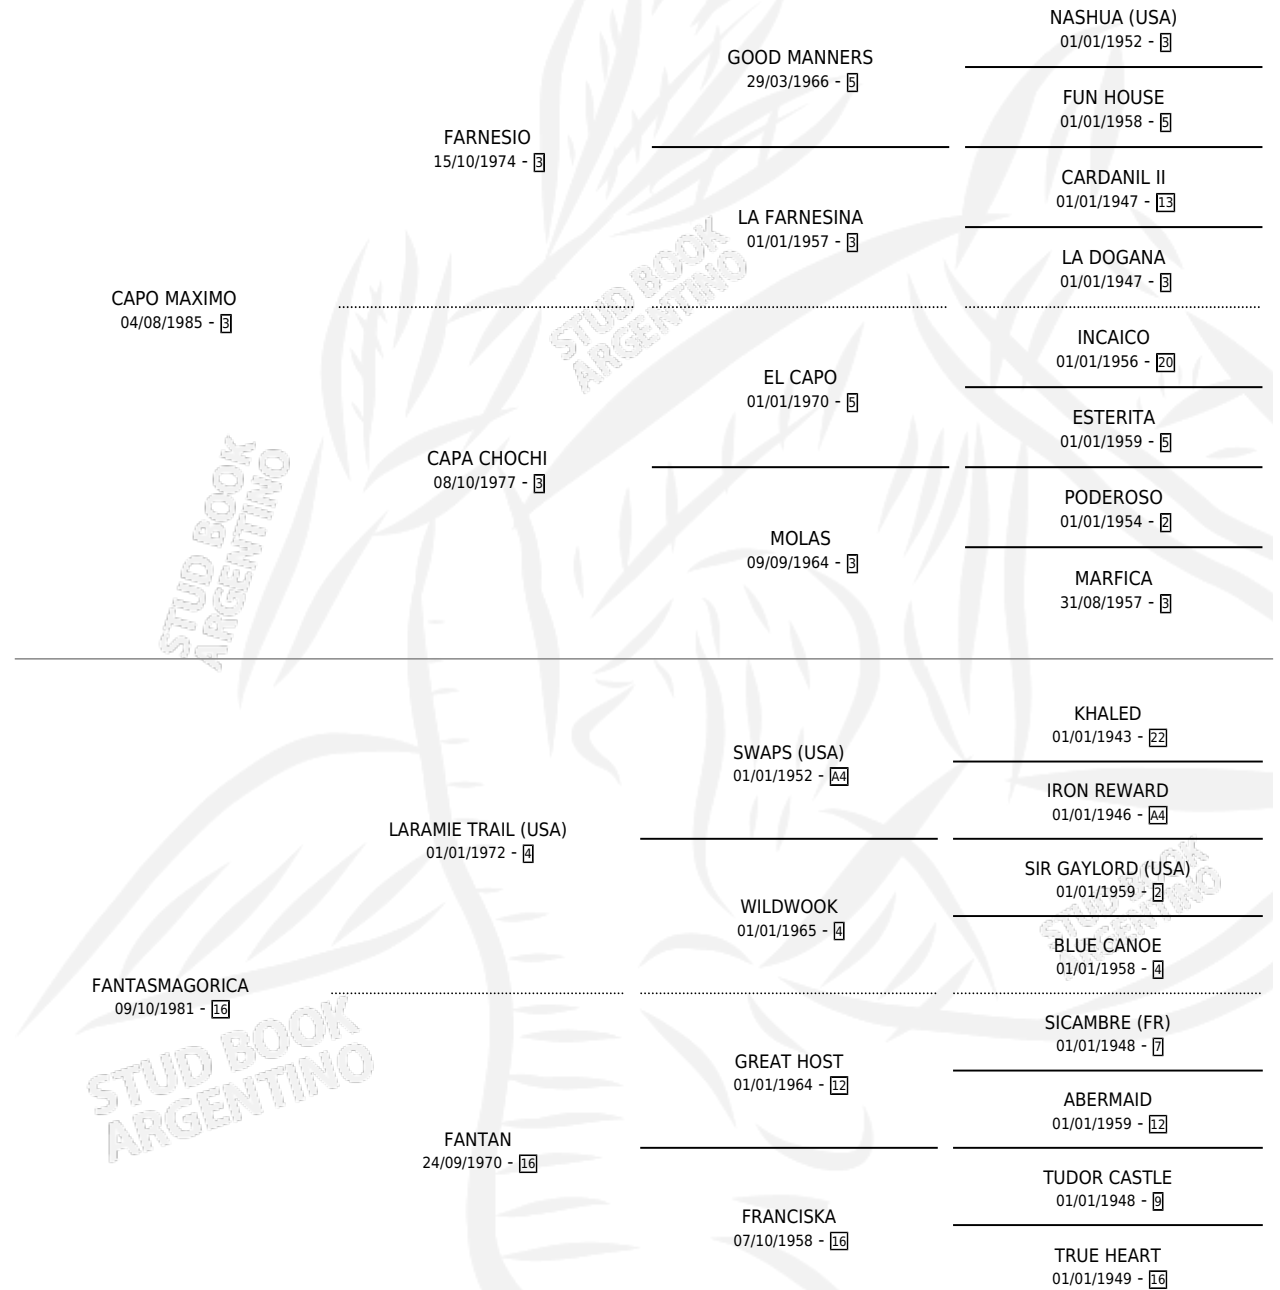

CAPOFAN

por CAPO MAXIMO y FANTASMAGORICA por LARAMIE TRAIL (USA)

Argentina · Macho · Zaino · SP · 05/11/1995
Familia 16-f · Volumen 35

ESTADO

TIPIFICACIÓN SANGUÍNEA	✓
TIPIFICACIÓN POR ADN	✓
PASAPORTE	X
IDENTIFICACIÓN POR MICROCHIP	X
REPRODUCTOR	✓

Lugar de nacimiento: Sierra Larga
Criador: Sin dato

~

HIJOS

	MACHOS	HEMBRAS
33 NACIERON	18	15
21 CORRIERON	13	8
9 GANARON	6	3
0 GANADORES CL	0 GANADORES GR	0 GANADORES G1

PEDIGREE

CAMPAÑA

Solo carreras oficiales de Argentina