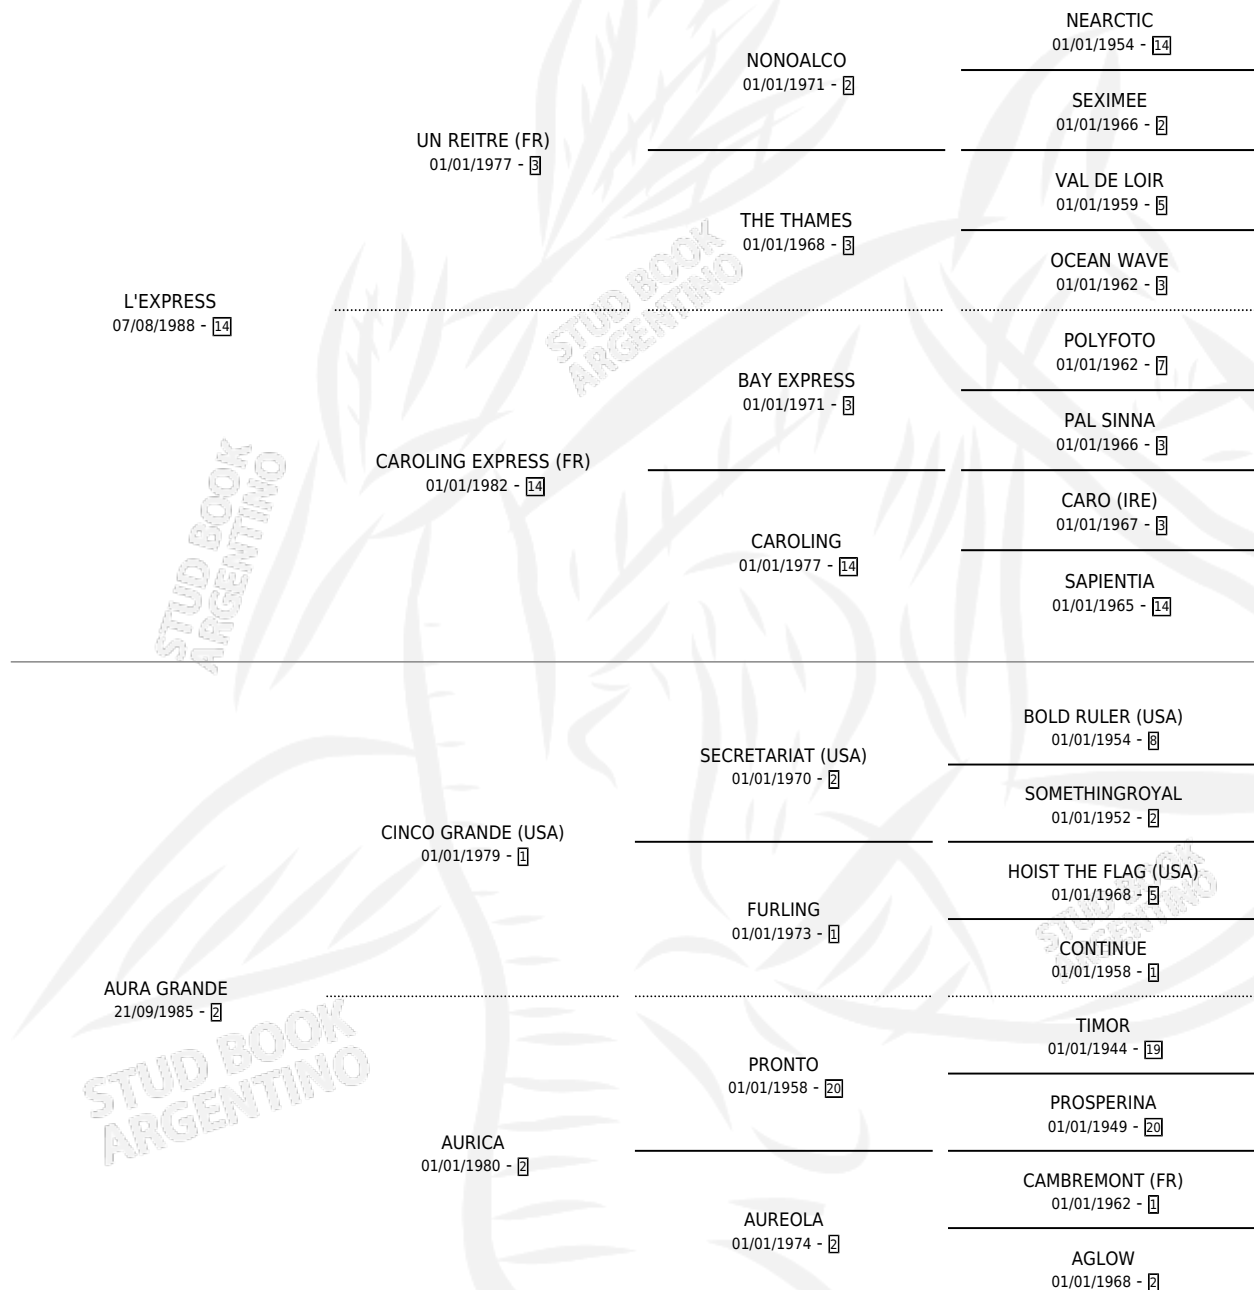

AURA EXPRESS

por L'EXPRESS y AURA GRANDE por CINCO GRANDE (USA)

Argentina · Hembra · Zaino · SP · 06/10/1995
Familia 2-f · Volumen 35

ESTADO

TIPIFICACIÓN SANGUÍNEA	✓
TIPIFICACIÓN POR ADN	✓
PASAPORTE	X
IDENTIFICACIÓN POR MICROCHIP	X
REPRODUCTOR	✓

Lugar de nacimiento: La Borinqueña
Criador: La Borinqueña

~

HIJOS

	MACHOS	HEMBRAS
2 NACIERON	1	1
SIN ACTUACIONES		

PEDIGREE

S

mientos 2 / Efectividad 50.00%

PADRILLO	PRODUCTO	CRIADOR	1ER SERVICIO	ÚLTIMO SERVICIO
REQUEST FOR PAROLE (USA)	∅		13/09/2008	13/09/2008
AURA EXPRESS GREEN MEANS CO (USA)	AURA CRISTALINA (H Z, 13/08/2007)	LA BORINQUEÑA	12/08/2006	14/08/2006
Datos oficiales del Stud Book Argentino KAMYACHO Documento generado el 02/05/2026	GREAT AURA (M AT, 26/10/2003)	LA BORINQUEÑA	06/11/2002	06/11/2002
GOOD CAT studbook.org.ar	∅		12/10/2001	21/10/2001