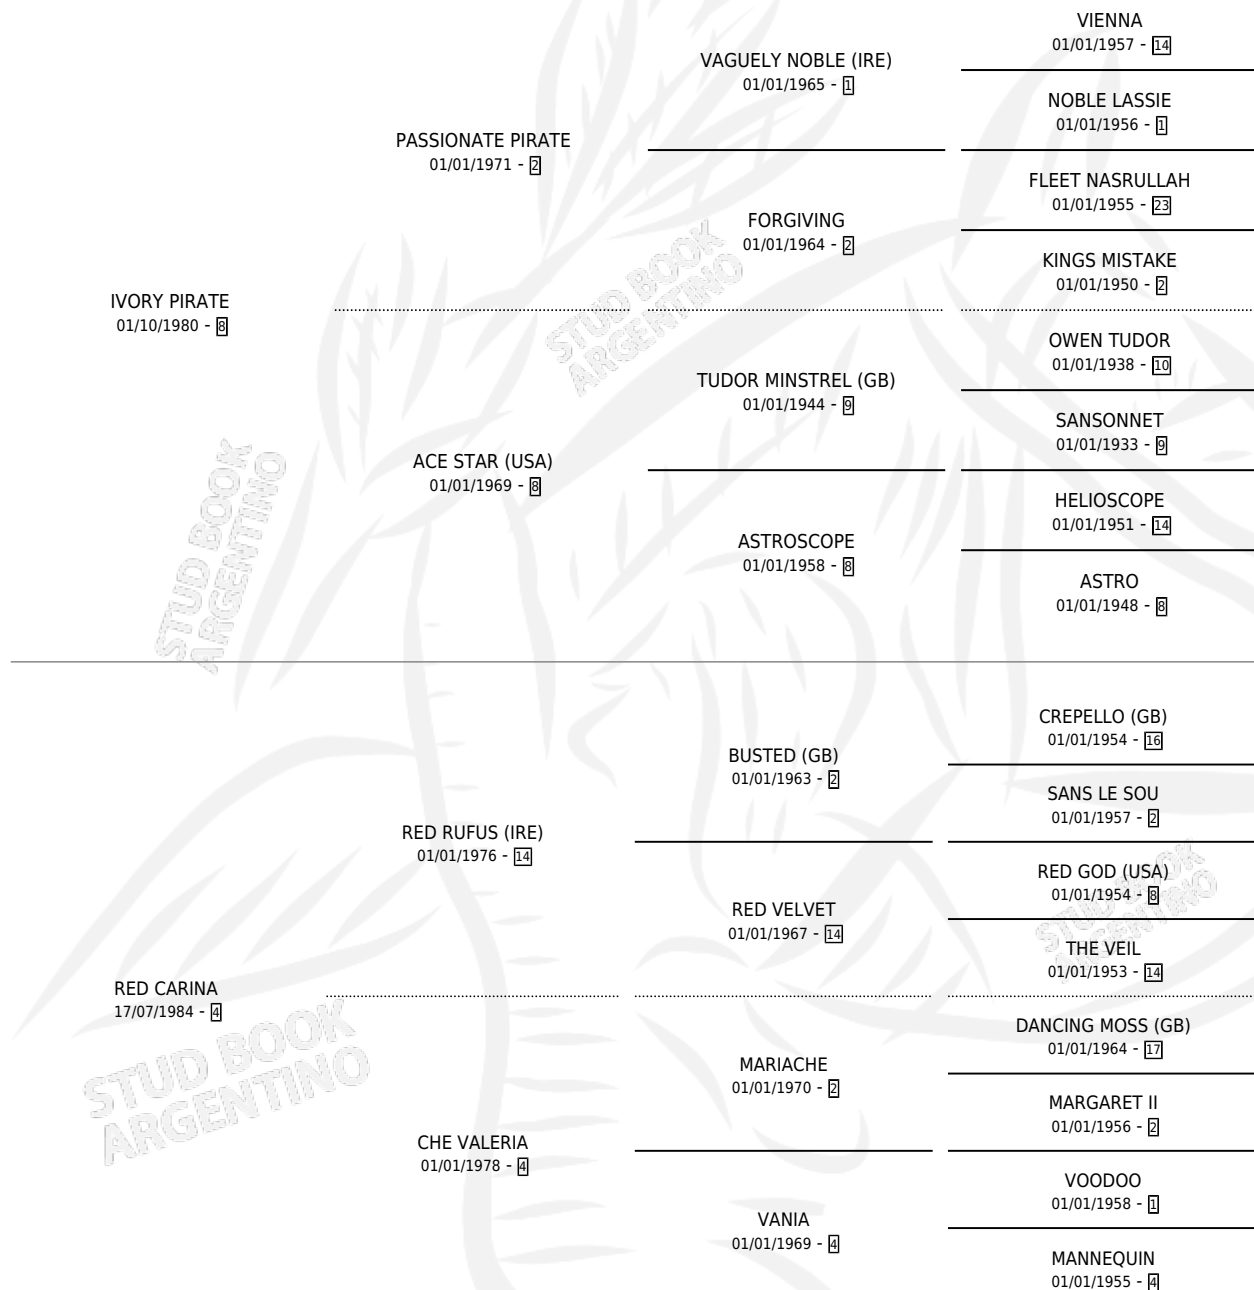

ALBRIANA

por **IVORY PIRATE** y **RED CARINA** por **RED RUFUS (IRE)**

Argentina · Hembra · Zaino · SP · 04/10/1995
Familia 4-k · Volumen 35

ESTADO

TIPIFICACIÓN SANGUÍNEA	✓
TIPIFICACIÓN POR ADN	✓
PASAPORTE	X
IDENTIFICACIÓN POR MICROCHIP	X
REPRODUCTOR	✓

Lugar de nacimiento: Danymar

Criador: Sin dato

~

HIJOS

	MACHOS	HEMBRAS
3 NACIERON	2	1
SIN ACTUACIONES		

PEDIGREE

CAMPAÑA

Solo carreras oficiales de Argentina